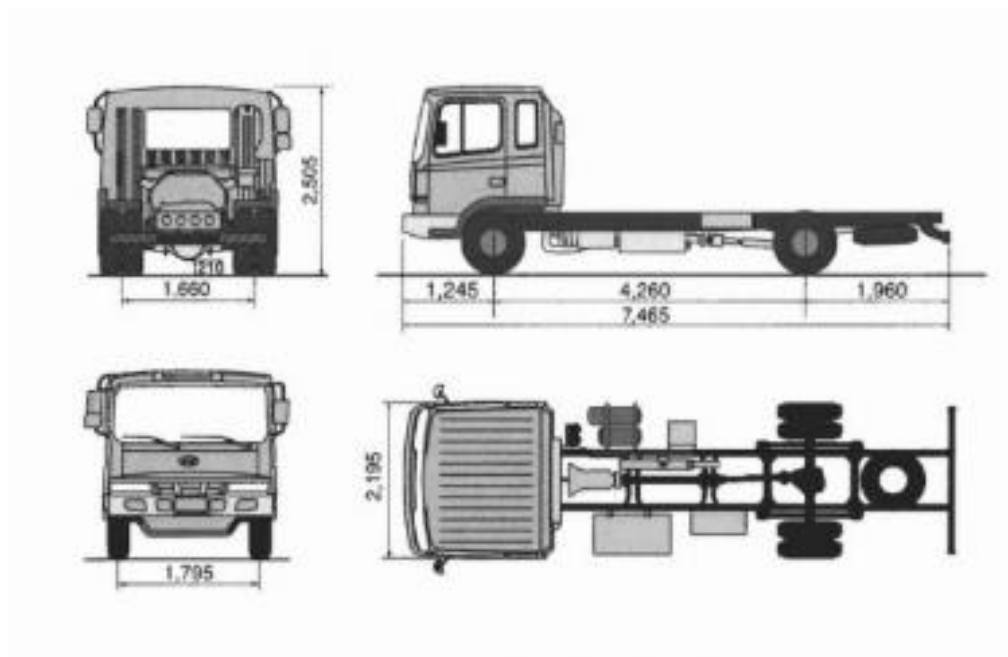

Креслення

Контактний телефон:
+38(097) 746-67-04
+38(099) 632-13-31
+38(044) 232-02-98

Адреса: Україна, 04060, м. Київ,
вул. Ризька, буд. 73-г, офіс 7
E-mail: tovkst@gmail.com
Website: kievspecteh.com

Код ЄДРПОУ 42623361.
IBAN UA573282090000026003000003717
в АТ «АБ «Південний».