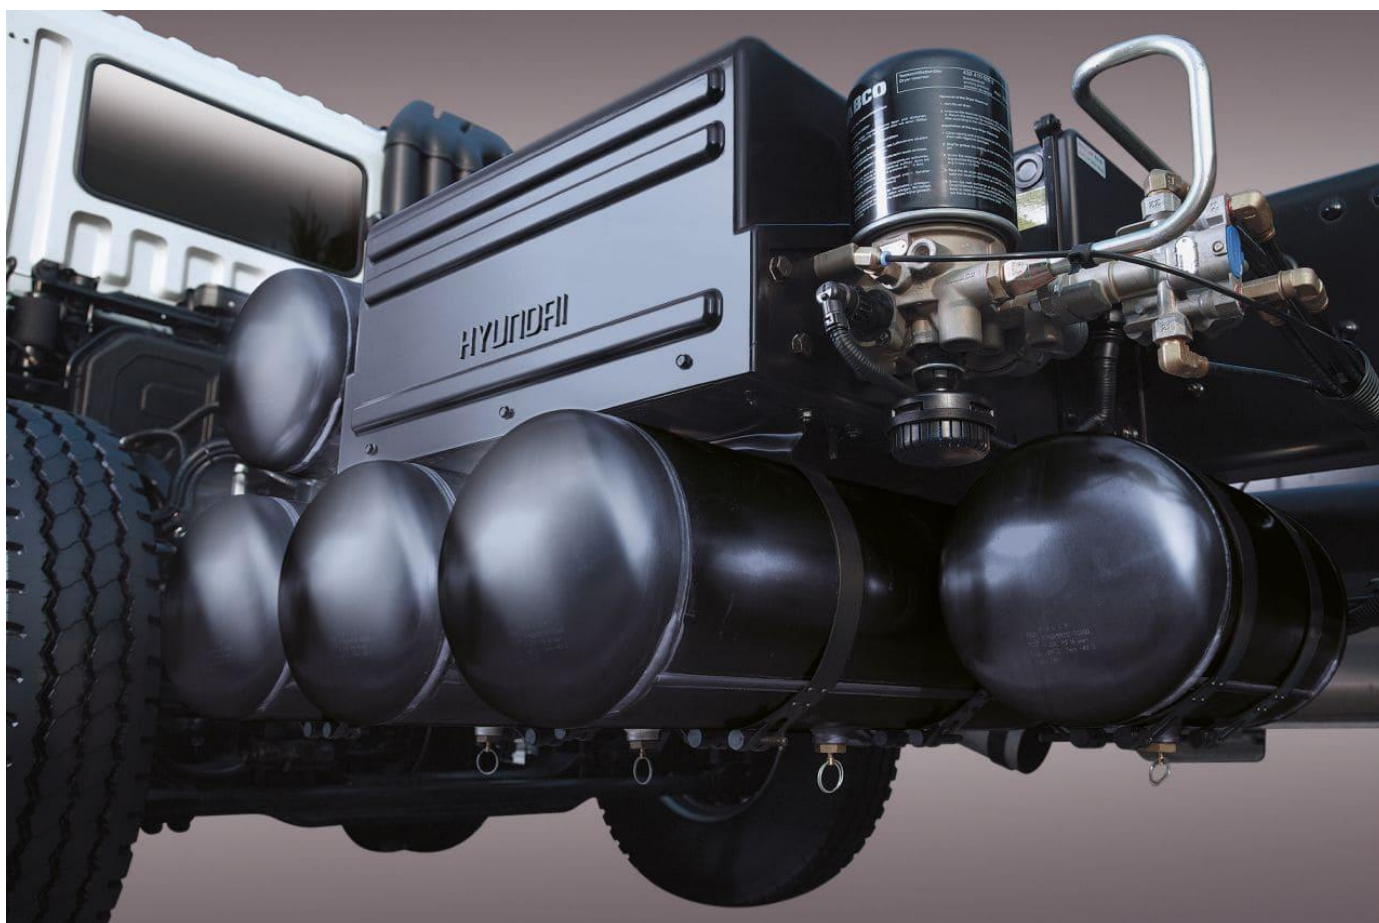

Контактний телефон:
+38(097) 746-67-04
+38(099) 632-13-31
+38(044) 232-02-98

Адреса: Україна, 04060, м. Київ,
вул. Ризька, буд. 73-г, офіс 7
E-mail: tovkst@gmail.com
Website: kievspecteh.com

Код ЄДРПОУ 42623361.
IBAN UA573282090000026003000003717
в АТ «АБ «Південний».