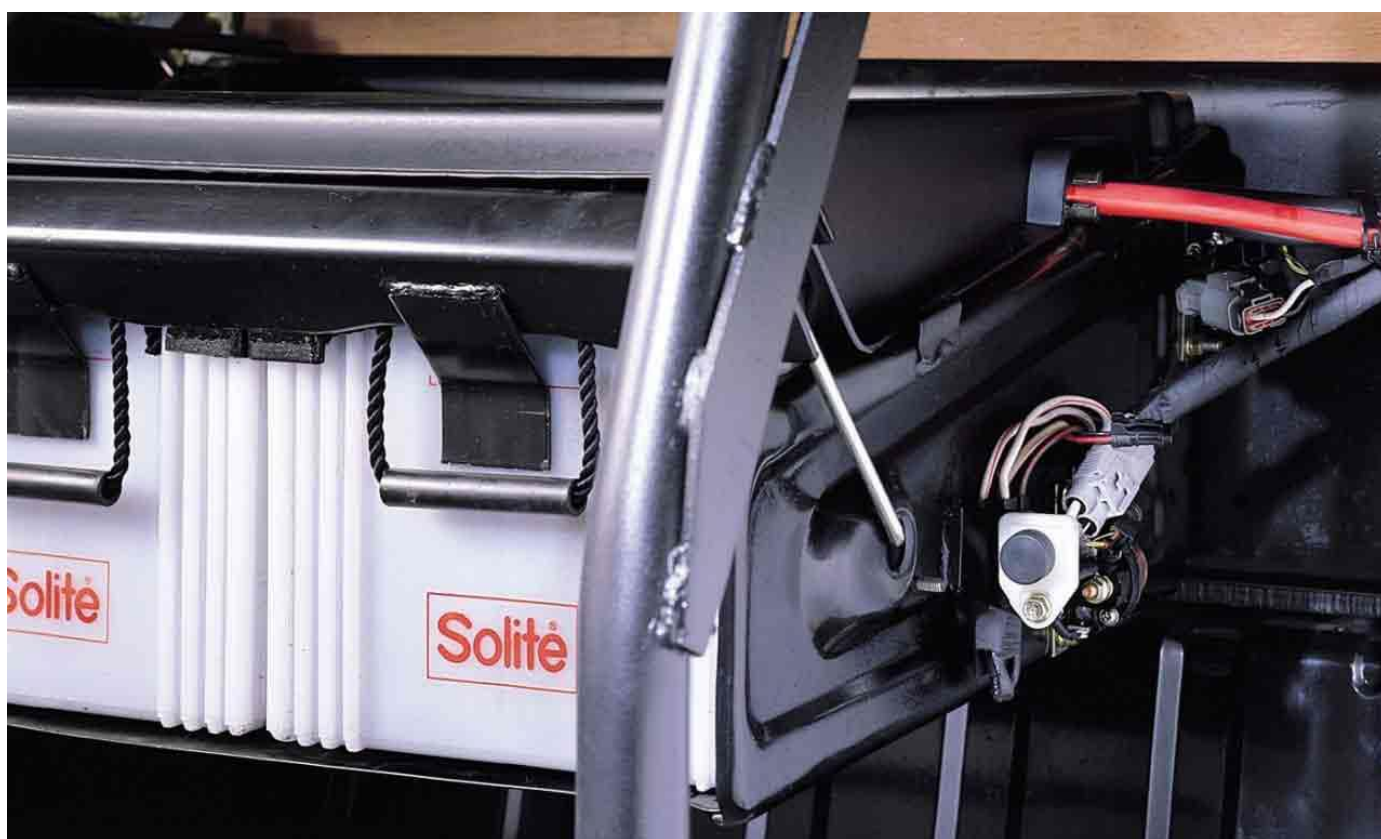

Контактний телефон:
+38(097) 746-67-04
+38(099) 632-13-31
+38(044) 232-02-98

Адреса: Україна, 04060, м. Київ,
вул. Ризька, буд. 73-г, офіс 7
E-mail: tovkst@gmail.com
Website: kievspecteh.com

Код ЄДРПОУ 42623361.
IBAN UA573282090000026003000003717
в АТ «АБ «Південний».