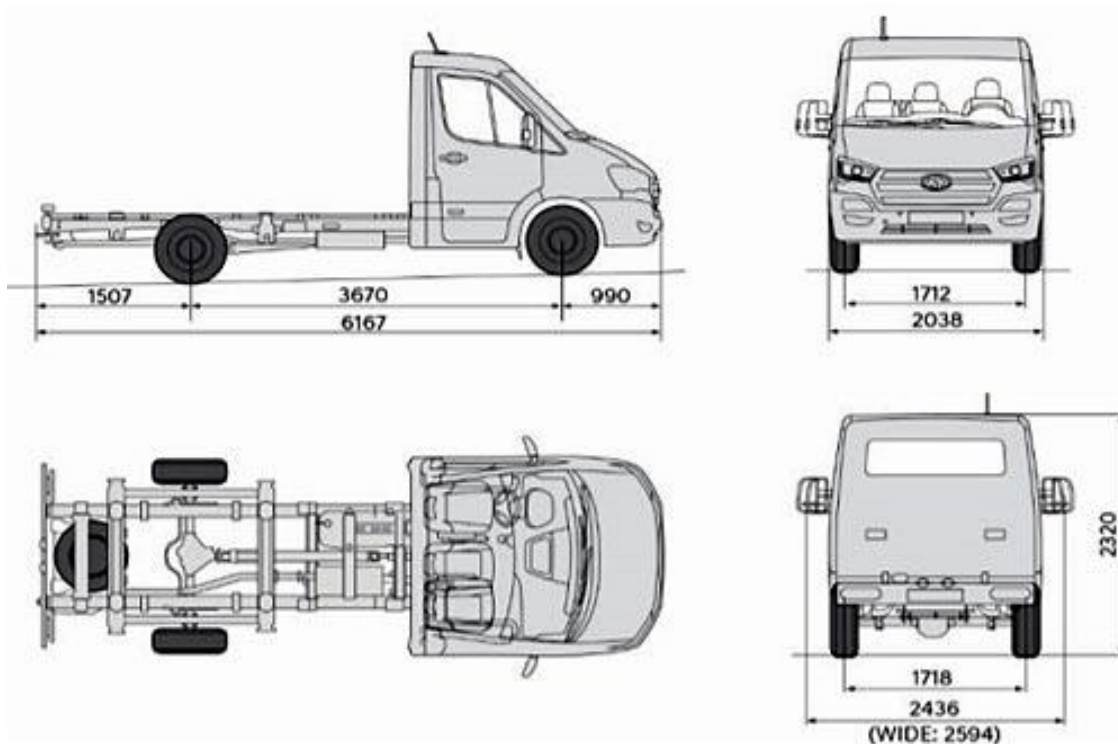

Креслення

Контактний телефон:
+38(097) 746-67-04
+38(099) 632-13-31
+38(044) 232-02-98

Адреса: **Україна, 04060, м. Київ,**
вул. Ризька, буд. 73-г, офіс 7
E-mail: **tovkst@gmail.com**
Website: **kievspeteh.com**

Код ЄДРПОУ 42623361.
IBAN UA573282090000026003000003717
в АТ «АБ «Південний».