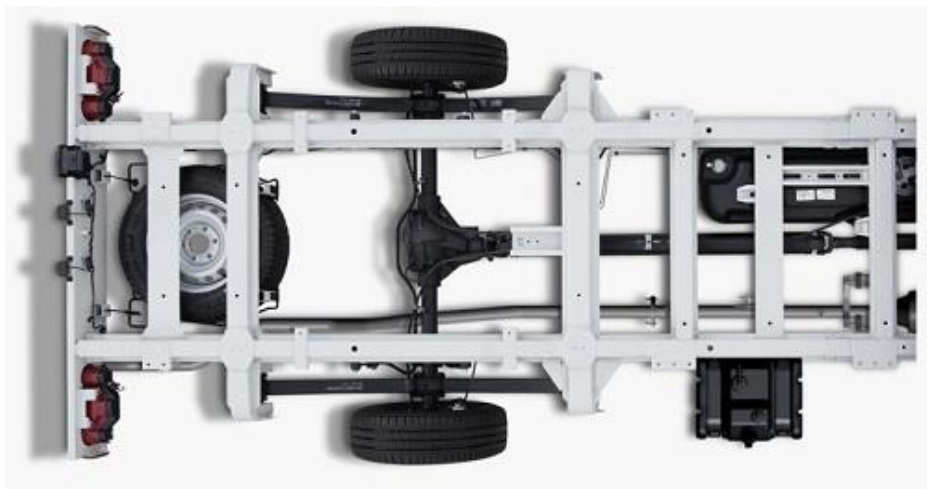

Міцний кузов

Конструкція задніх ресор N350 була розроблена для експлуатації у складних умовах, а також для відповідності специфічним вимогам експлуатації.

Контактний телефон:
+38(097) 746-67-04
+38(099) 632-13-31
+38(044) 232-02-98

Адреса: Україна, 04060, м. Київ,
вул. Ризька, буд. 73-г, офіс 7
E-mail: tovkst@gmail.com
Website: kievspecteh.com

Код ЄДРПОУ 42623361.
IBAN UA573282090000026003000003717
в АТ «АБ «Південний».