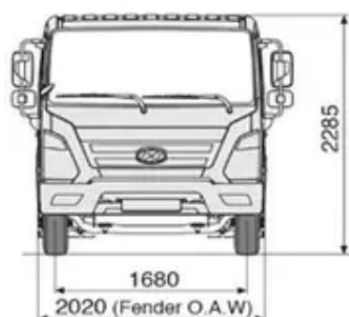

Креслення

Потужність двигуна D4GA17

Контактний телефон:
+38(097) 746-67-04
+38(099) 632-13-31
+38(044) 232-02-98

Адреса: Україна, 04060, м. Київ,
вул. Ризька, буд. 73-г, офіс 7
E-mail: tovkst@gmail.com
Website: kievspecteh.com

Код ЄДРПОУ 42623361.
IBAN UA573282090000026003000003717
в АТ «АБ «Південний».