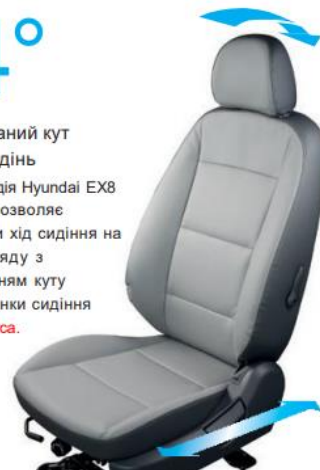

Контактний телефон:
+38(097) 746-67-04
+38(099) 632-13-31
+38(044) 232-02-98

Адреса: **Україна, 04060, м. Київ, вул. Ризька, буд. 73-г, офіс 7**
E-mail: **tovkst@gmail.com**
Website: **kievspecteh.com**

Код ЄДРПОУ 42623361.
IBAN UA573282090000026003000003717
в АТ «АБ «Південний».