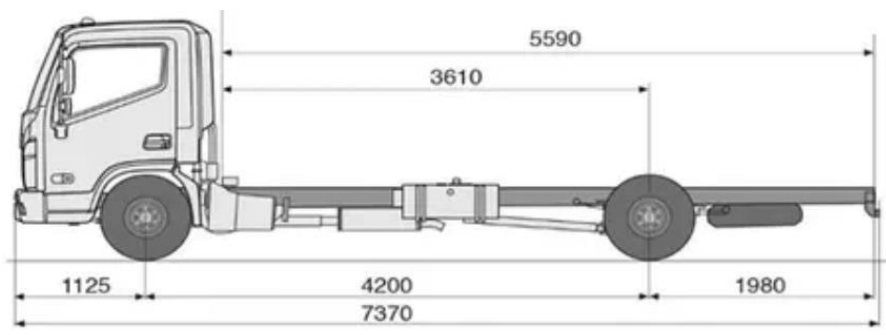

Креслення

Потужність двигуна D4GA17

Контактний телефон:
+38(097) 746-67-04
+38(099) 632-13-31
+38(044) 232-02-98

Адреса: Україна, 04060, м. Київ,
вул. Ризька, буд. 73-г, офіс 7
E-mail: tovkst@gmail.com
Website: kievspecteh.com

Код ЄДРПОУ 42623361.
IBAN UA573282090000026003000003717
в АТ «АБ «Південний».