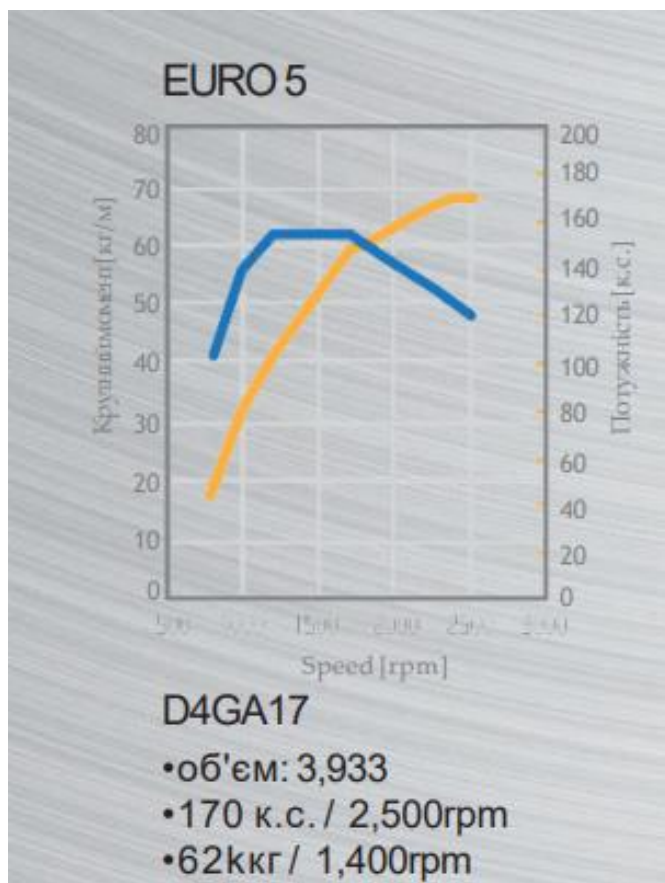

Потужність двигуна D4GA17

Контактний телефон:
+38(097) 746-67-04
+38(099) 632-13-31
+38(044) 232-02-98

Адреса: Україна, 04060, м. Київ,
вул. Ризька, буд. 73-г, офіс 7
E-mail: tovkst@gmail.com
Website: kievspecteh.com

Код ЄДРПОУ 42623361.
IBAN UA573282090000026003000003717
в АТ «АБ «Південний».