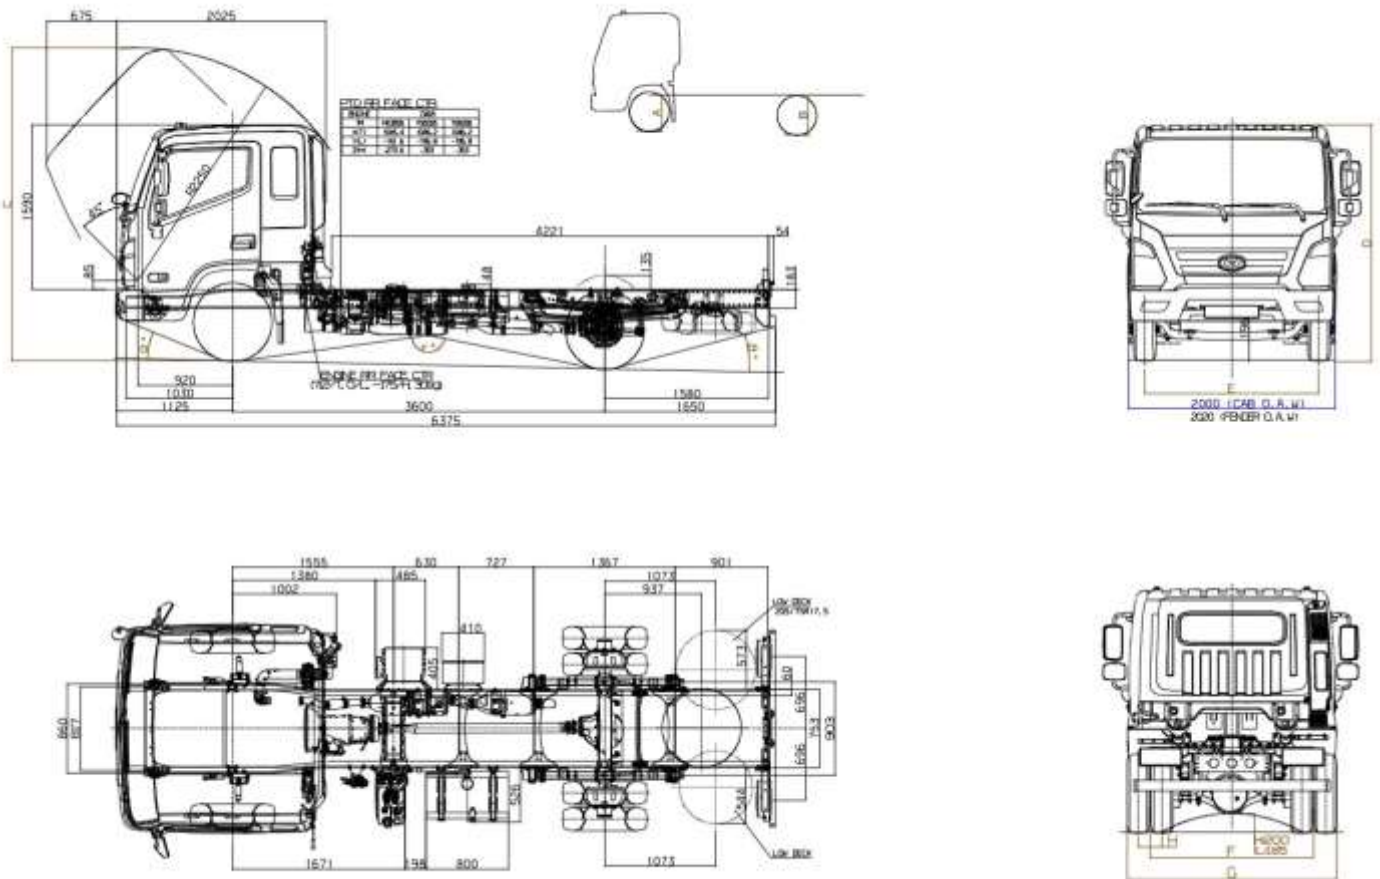

14.Вакуумна машина
15.га ін.

Креслення

Особливості

Як надійний партнер, завжди готовий працювати 24/7, новий Mighty допомагає розвивати ваш бізнес. Від продуманого дизайну екстер'єру до широкої, просторої кабіни та міцного шасі — Mighty був розроблений, щоб бути кращим у своєму класі: Кожна деталь відображає прихильність Hyundai до інновацій та якості. Незалежно від завдання, Mighty допоможе

Контактний телефон:
+38(097) 746-67-04
+38(099) 632-13-31
+38(044) 232-02-98

Адреса: Україна, 04060, м. Київ,
вул. Ризька, буд. 73-г, офіс 7
E-mail: tovkst@gmail.com
Website: kievspecteh.com

Код ЄДРПОУ 42623361.
IBAN UA573282090000026003000003717
в АТ «АБ «Південний».