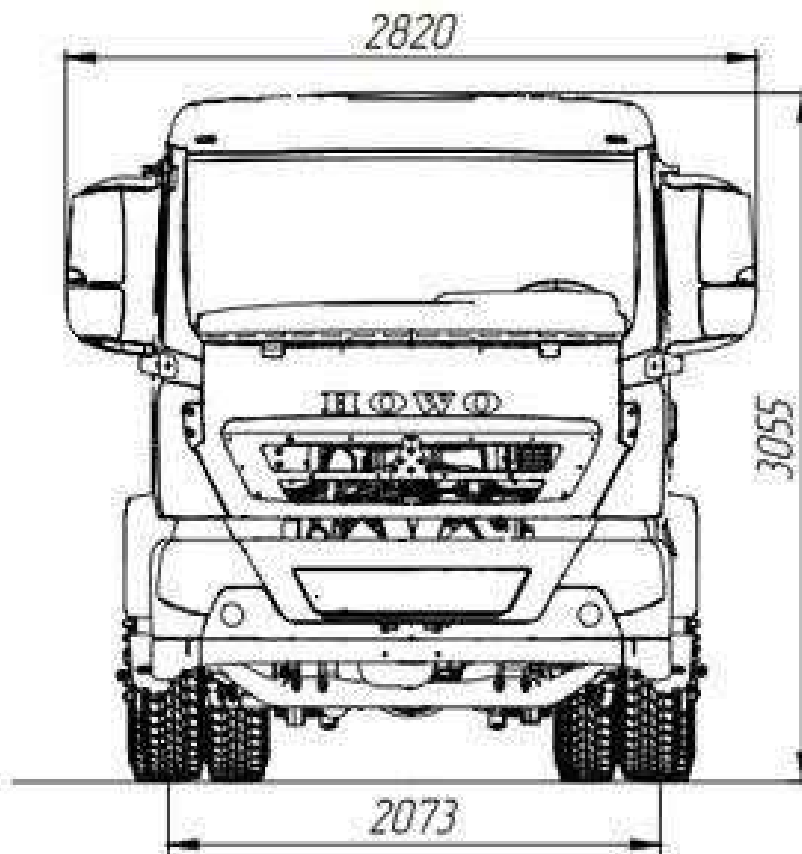

1. клімат-контроль з регулюванням роботи вентилятора, кондиціонера, обігрівача;
   - автоматичні склопідйомники;
   - водійське сидіння оснащене пневматичною підвіскою;
   - сучасна магнітола з радіо і MP3 плеєром;
   - дзеркала заднього виду можуть підігріватися, оснащені електричним регулюванням.
2. Таким чином, створені всі комфортні умови для роботи оператора.

Креслення

Контактний телефон:
+38(097) 746-67-04
+38(099) 632-13-31
+38(044) 232-02-98

Адреса: Україна, 04060, м. Київ,
вул. Ризька, буд. 73-г, офіс 7
E-mail: tovkst@gmail.com
Website: kievspecteh.com

Код ЄДРПОУ 42623361.
ІВАН UA57328209000026003000003717
в АТ «АБ «Південний».