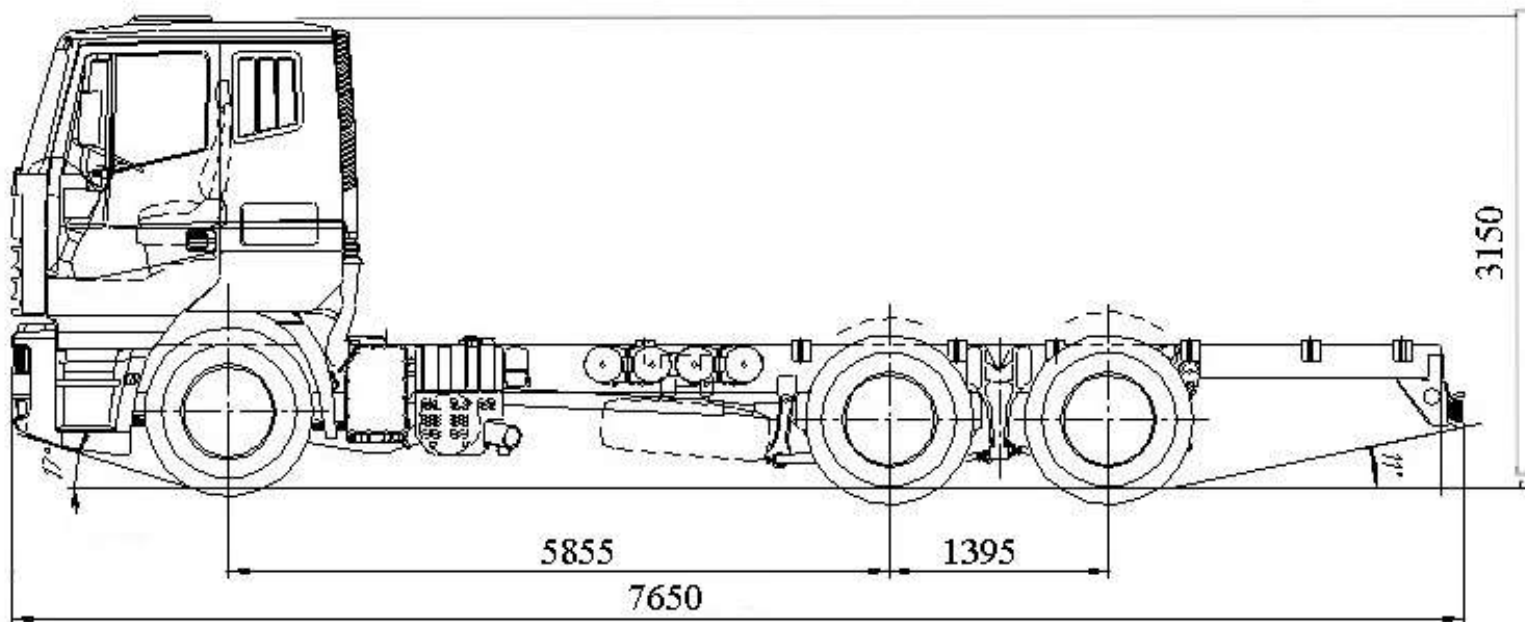

- Важільні і педальні системи зручні в експлуатації.

- Встановлений на приладовій панелі сучасний бортовий комп'ютер.

Техніка оснащена всіма елементами комфорту. Електропривод підйому кабіни. Є автоматичні склопідйомники, дзеркала з підігрівом і авторегулюванням. Регулюється не тільки положення керма, але і в крісло реалізована система «Комфорт». Клімат-контроль налаштовує оптимальний режим вентилятора, кондиціонера, обігрівача. Встановлено сучасний MP3-програваач з кольоровим дисплеєм.

Креслення

Контактний телефон:
+38(097) 746-67-04
+38(099) 632-13-31
+38(044) 232-02-98

Адреса: Україна, 04060, м. Київ,
вул. Ризька, буд. 73-г, офіс 7
E-mail: tovkst@gmail.com
Website: kievspecteh.com

Код ЄДРПОУ 42623361.
ІВАН UA573282090000026003000003717
в АТ «АБ «Південний».