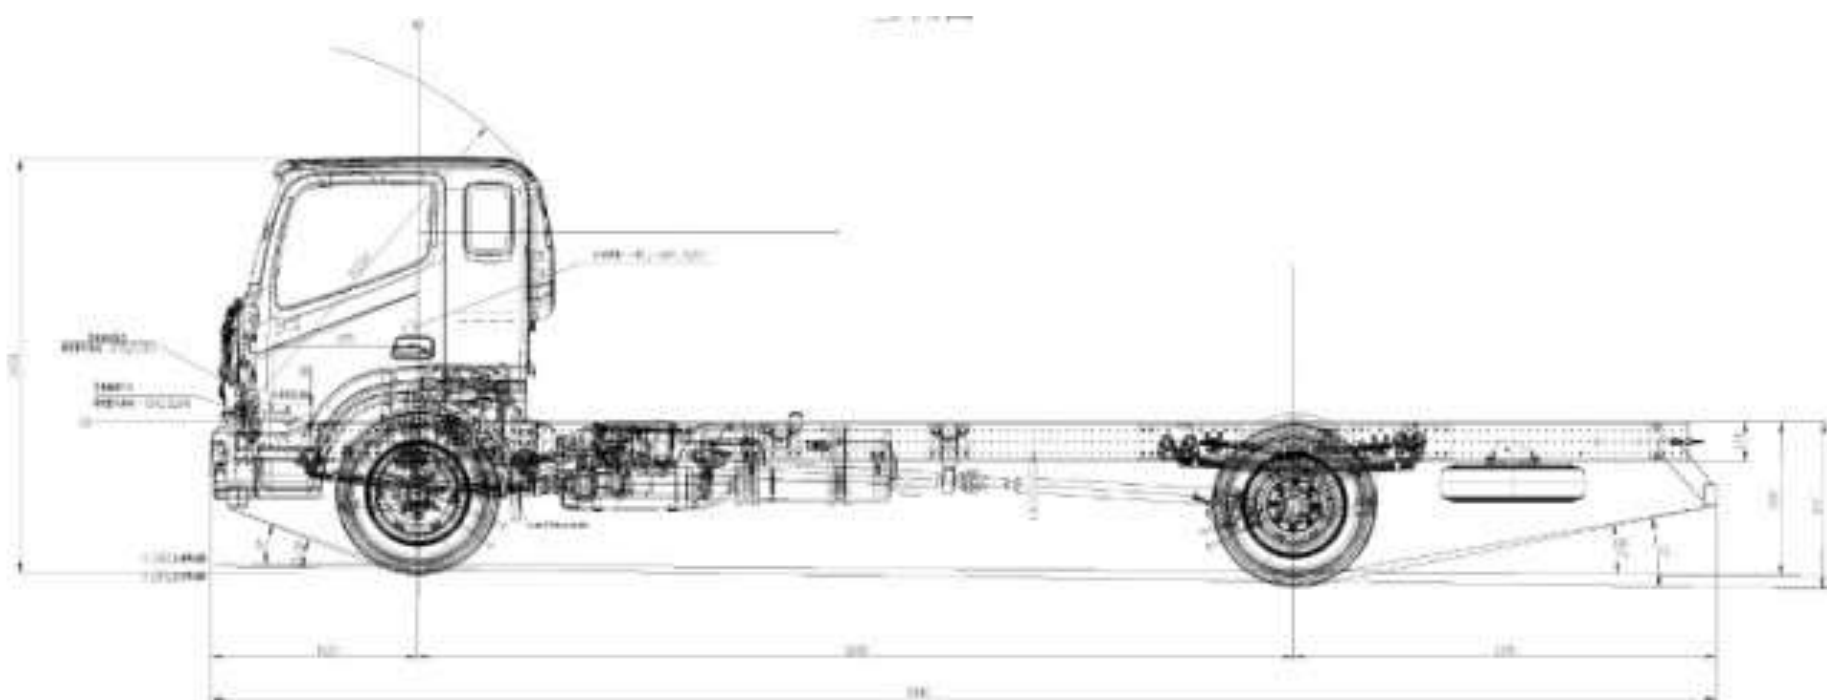

Креслення шасі FOTON AUMAN BJ 1186 GVW 18 т

Контактний телефон:
+38(097) 746-67-04
+38(099) 632-13-31
+38(044) 232-02-98

Адреса: Україна, 04060, м. Київ,
вул. Ризька, буд. 73-г, офіс 7
E-mail: tovkst@gmail.com
Website: kievspecteh.com

Код ЄДРПОУ 42623361.
IBAN UA573282090000026003000003717
в АТ «АБ «Південний».