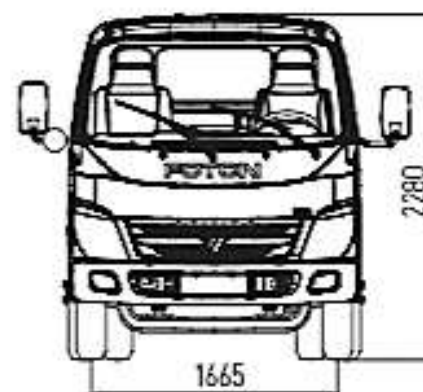

Креслення шасі FOTON AUMAN VJ 1065 GVW 6 т

Контактний телефон:
+38(097) 746-67-04
+38(099) 632-13-31
+38(044) 232-02-98

Адреса: Україна, 04060, м. Київ,
вул. Ризька, буд. 73-г, офіс 7
E-mail: tovkst@gmail.com
Website: kievspecteh.com

Код ЄДРПОУ 42623361.
IBAN UA573282090000026003000003717
в АТ «АБ «Південний».