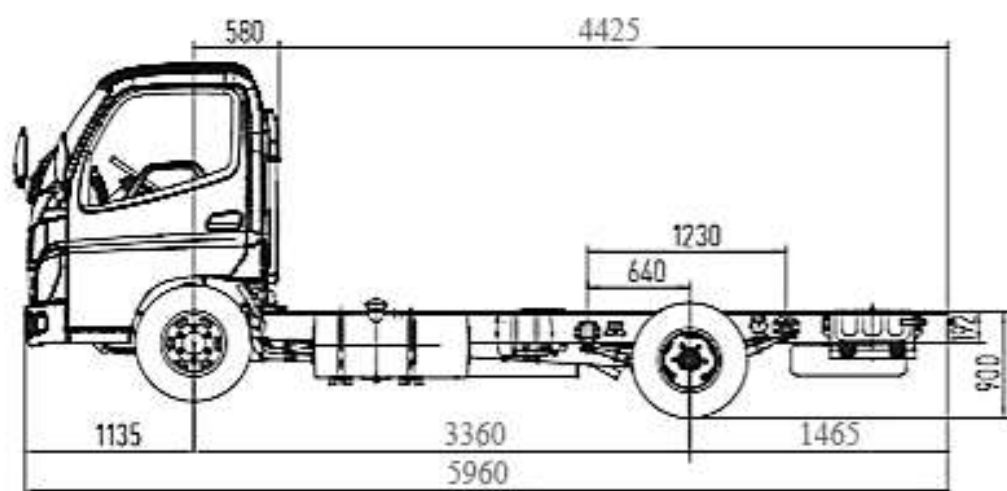

Креслення шасі FOTON AUMAN VJ 1065 GVW 6 т

Контактний телефон:
+38(097) 746-67-04
+38(099) 632-13-31
+38(044) 232-02-98

Адреса: Україна, 04060, м. Київ,
вул. Ризька, буд. 73-г, офіс 7
E-mail: tovkst@gmail.com
Website: kievspecteh.com

Код ЄДРПОУ 42623361.
IBAN UA573282090000026003000003717
в АТ «АБ «Південний».