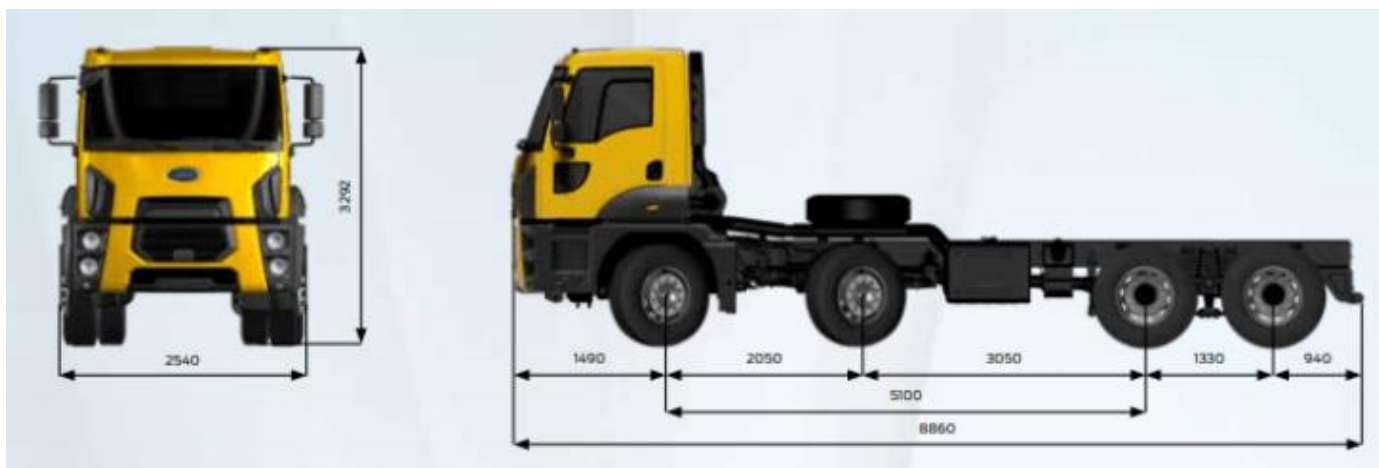

Креслення

Контактний телефон:
+38(097) 746-67-04
+38(099) 632-13-31
+38(044) 232-02-98

Адреса: **Україна, 04060, м. Київ,**
вул. Ризька, буд. 73-г, офіс 7
E-mail: **tovkst@gmail.com**
Website: **kievspeteh.com**

Код ЄДРПОУ 42623361.
IBAN UA573282090000026003000003717
в АТ «АБ «Південний».