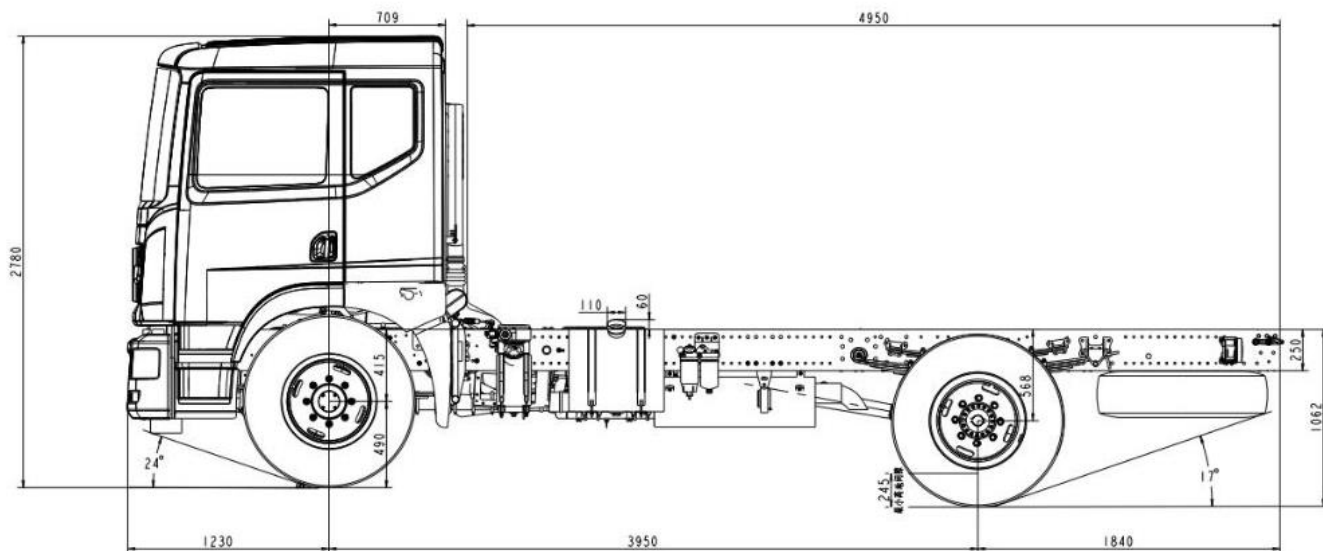

Креслення

Контактний телефон:
+38(097) 746-67-04
+38(099) 632-13-31
+38(044) 232-02-98

Адреса: Україна, 04060, м. Київ,
вул. Ризька, буд. 73-г, офіс 7
E-mail: tovkst@gmail.com
Website: kievspecteh.com

Код ЄДРПОУ 42623361.
IBAN UA573282090000026003000003717
в АТ «АБ «Південний».