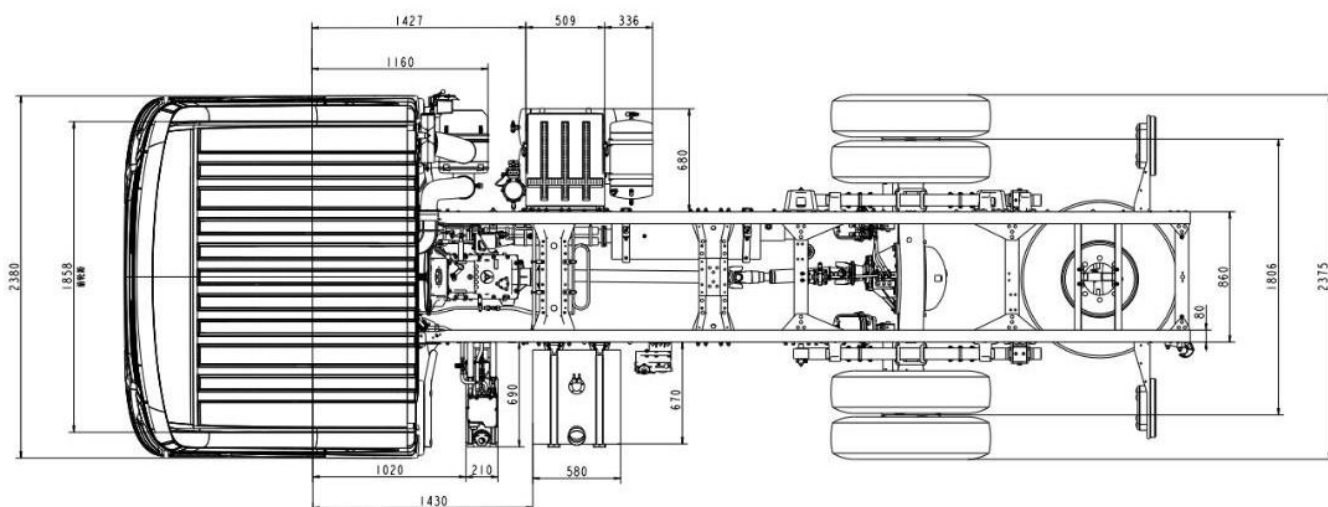

Креслення

Контактний телефон:
+38(097) 746-67-04
+38(099) 632-13-31
+38(044) 232-02-98

Адреса: Україна, 04060, м. Київ,
вул. Ризька, буд. 73-г, офіс 7
E-mail: tovkst@gmail.com
Website: kievspecteh.com

Код ЄДРПОУ 42623361.
IBAN UA573282090000026003000003717
в АТ «АБ «Південний».