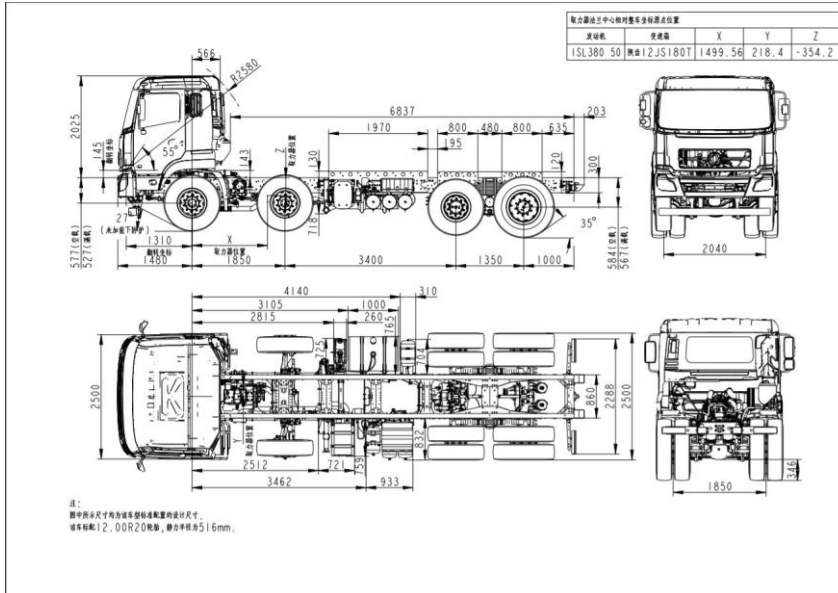

## ШАСІ DFH 3440 8X4

Чотиривісні шасі китайського виробництва Dongfeng DFH 3440 завдяки особливостям конструкції рами та застосуванню осей відрізняються високою надійністю і підвищеною вантажністю до 25.6 тонн. Добре пристосовані до особливостей вітчизняних дорожніх і кліматичних умов експлуатації. Мають високу прохідність і прекрасно показали себе в умовах бездоріжжя.

**Модель:** Шасі DFH 3440A80 (Євро-5)

**Колісна формула:** 8x4

**Допустима повна маса (GVW):** 44,8 т

**Двигун:** Cummins ISL 380.50, потужністю 380/275 к.с./кВт

**КПП:** FAST 12-ступенева

**Відстань між 2 та 3 осями:** 3400 мм

## Загальні характеристики

Колісна формула	8x4
Споряджена маса автомобіля	11 500 кг
Повна маса автомобіля	44 800 кг
Вантажопідйомність	25 600 кг
Повна дозволена маса	32 000 кг
Бак	400 л
Передній звис	1500 мм
Задній звис	1000 мм
Система вентиляції кабіни	примусове включення
Кут заїзда/з'їзда	30/30
Кліренс	280 мм
Максимальний підйом	32%

Код ЄДРПОУ 42623361.  
IBAN UA573282090000026003000003717  
в АТ «АБ «Південний».

Ширина	2500 мм
Висота	3140 мм
База	1850 + 3400 + 1350 мм
Коля колес 1-й/2-й/3-й/4-й вісей	2040/2040/1850 /1850 мм