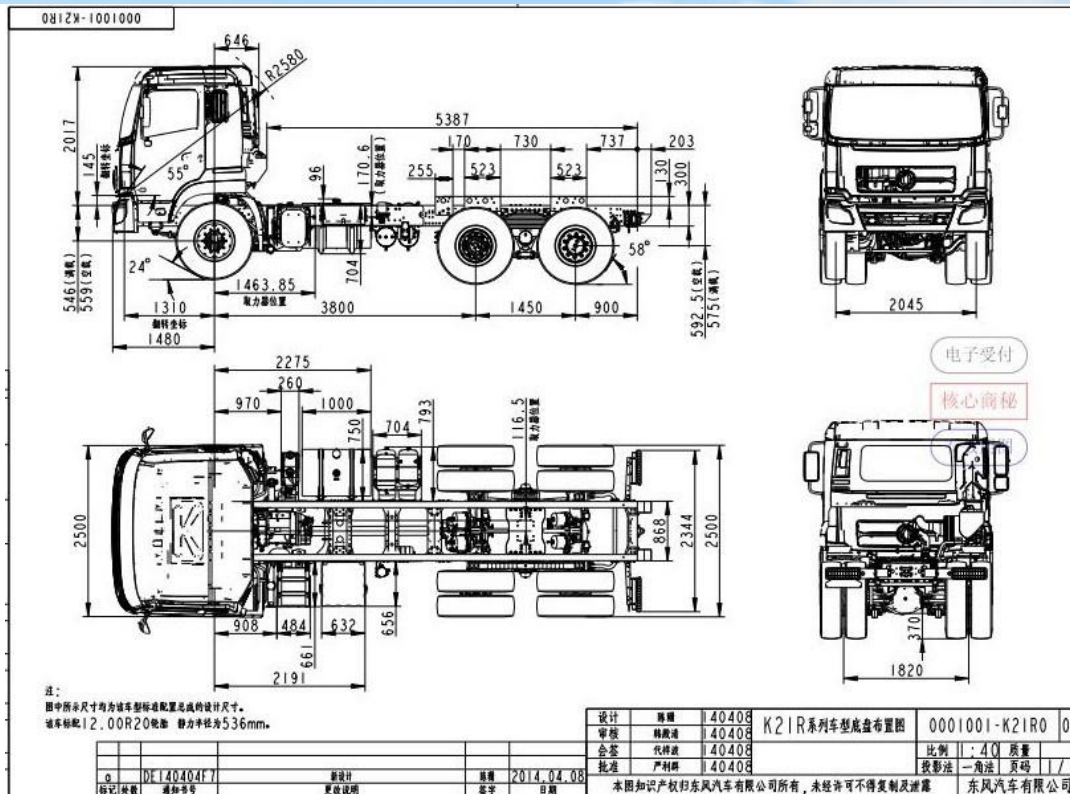

Модель: Шасі DFH 3330 AJ80 (Євро-5)

Колісна формула: 6x4

Допустима повна маса (GVW): 35,8 т

Двигун: Cummins ISL 340.50, потужністю 340/245 к.с./кВт

КПП: FAST 12 - ступенева

Міжосева відстань: 3800 – 5500 мм

Код ЄДРПОУ 42623361.
ІВАН UA573282090000026003000003717
в АТ «АБ «Південний».

Загальні характеристики

Колісна формула	6x4
Споряджена маса автомобіля	9 500 кг
Повна маса автомобіля	35 800 кг
Вантажопідйомність	26 300 кг
Монтажна довжина	5 387 мм
Максимальна швидкість	90 км/г
Бак	400 л
Система вентиляції кабіни	примусове включення
Кут заїзда/з'їзда	30/30
Кліренс	280 мм
Мінімальний радіус поворотання	8 м
Максимальний підйом	32%

Габаритні розміри

Довжина	7650 мм
Ширина	2500 мм
Висота	3135 мм
База	3800+1450 мм
Колія колес 1-й/2-й/3-й вісей	2045/1860/1860 мм

Двигун

Модель двигуна	Cummins, ISL 340 50
Тип	чотирьохтактний дизель з турбонаддувом
Кількість та розташування циліндрів	6, рядне
Потужність двигуна	340/245/2100 кс/кВт/об-хвилину
Крутний момент	1482Нм/1400 об-хвилину
Об'єм	8.9 л
Ступінь стискання	16.6
Середній розхід палива	32 л/100 км
Система живлення	впорскування палива під тиском
Система охолодження	рідинна
Відповідність екологічним стандартам	Євро V