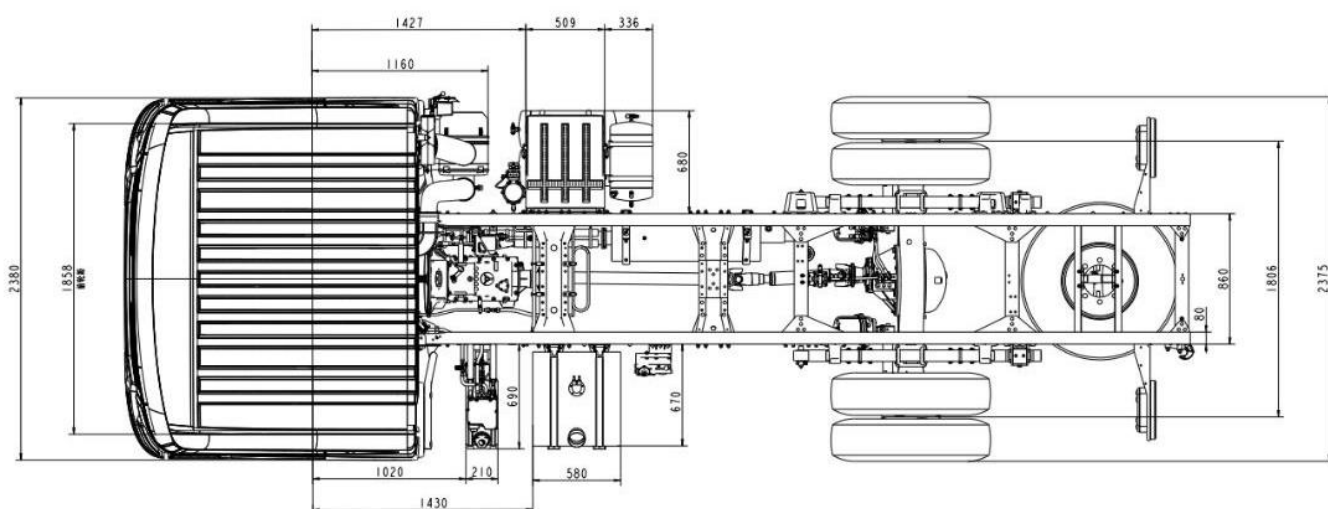

Креслення

Контактний телефон:
+38(097) 746-67-04
+38(099) 632-13-31
+38(044) 232-02-98

Адреса: Україна, 04060, м. Київ,
вул. Ризька, буд. 73-г, офіс 7
E-mail: tovkst@gmail.com
Website: kievspecteh.com

Код ЄДРПОУ 42623361.
IBAN UA573282090000026003000003717
в АТ «АБ «Південний».