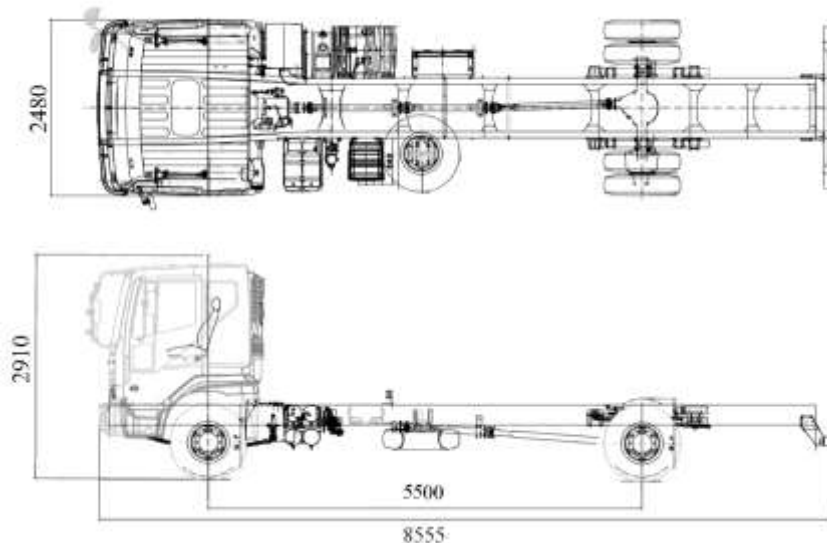

палива та високу потужність. Шасі DAEWOO MAXIMUS мають різноманітну конфігурацію для різних потреб бізнесу. На шасі MAXIMUS можливо встановити індивідуальну надбудову: кран-маніпулятор, борт, самоскидний кузов.

Базові опції у шасі DAEWOO MAXIMUS: - Кондиціонер - Круїз-контроль - Спальне місце з функцією підігріву - Пультом керування кондиціонером - Піднімання кабіни на електроприводі - Електрорегулювання дзеркал з підігрівом - Аудіосистема CDFMMP3 - Сидіння водія пневматичне з кнопками регулювання положень - Сферичні дзеркала з круговим оглядом

- Надійний та економічний корейський двигун DOOSAN
- Значно простіше і дешевше в обслуговуванні, ніж конкуренти
- Низька маса автомобіля, що дозволяє перевозити максимальний вантаж за ваговими обмеженнями для доріг загального користування.
- Компактні розміри – ідеально підходять для міста!

Креслення

Контактний телефон:
+38(097) 746-67-04
+38(099) 632-13-31
+38(044) 232-02-98

Адреса: Україна, 04060, м. Київ,
вул. Ризька, буд. 73-г, офіс 7
E-mail: tovkst@gmail.com
Website: kievspecteh.com

Код ЄДРПОУ 42623361.
ІВАН UA57328209000026003000003717
в АТ «АБ «Південний».