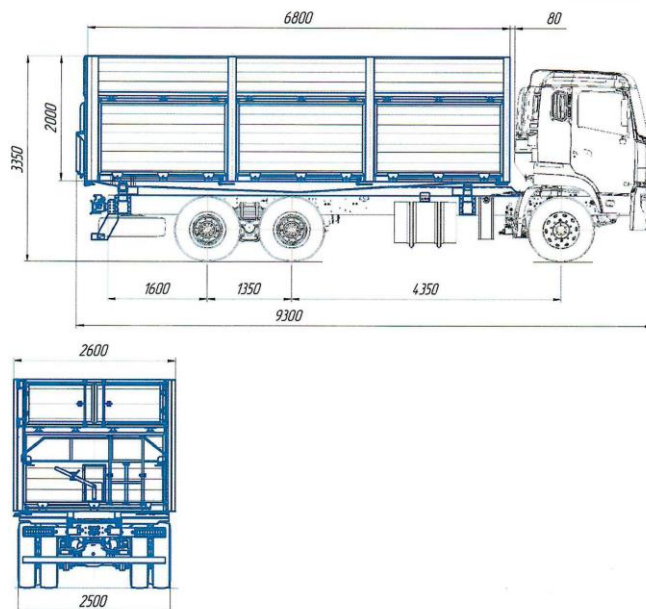

Зчеплення

Марка	SACHS, F430
Тип	Сухе, однодискове

Підвіска

Перша вісь	Залежна, на 2-х напівеліптичних ресорах, з гідравлічними телескопічними амортизаторами, зі стабілізатором поперечної стійкості
Друга, третя осі	Залежна, балансирна на 2-х напівеліптичних ресорах

Шини

Розмір	315/80R22,5

Контактний телефон:
+38(097) 746-67-04
+38(099) 632-13-31
+38(044) 232-02-98

Адреса: **Україна, 04060, м. Київ,**
вул. Ризька, буд. 73-г, офіс 7
E-mail: tovkst@gmail.com
Website: kievspecteh.com

Код ЄДРПОУ 42623361.
ІВАН UA573282090000026003000003717
в АТ «АБ «Південний».