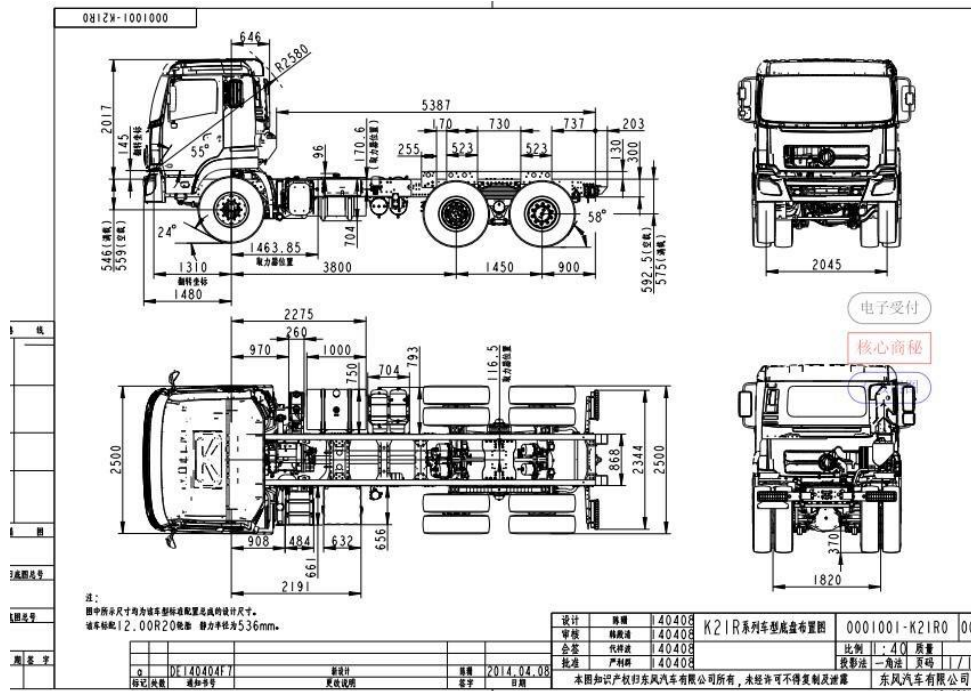

Код ЄДРПОУ 42623361.
ІВАН UA573282090000026003000003717
в АТ «АБ «Південний».

Двигун: Cummins ISL 340.50, потужністю 340/245 к.с./кВт

КПП: FAST 12-ступінчаста

Об'єм кузова: 28-34 м³

Обсяг кузова китайського зернового самоскида DFH 3330 – 30-34 м³. Має заднє і правосторонній перекидання, що відкриваються верхні та нижні борти, може використовуватися в складі автопоїзда з причепами. Тент, що дозволяє робити кузов закритим або відкритим, в залежності від погодних умов і специфіки вантажу.

Код ЄДРПОУ 42623361.
IBAN UA573282090000026003000003717
в АТ «АБ «Південний».

Загальні характеристики

Колісна формула	6x4
Споряджена маса автомобіля	12 800 кг
Вантажопідйомність	23 000 кг
Повна маса автомобіля допустима	35 800 кг
Направлення розвантаження	на правий бік та назад
Бак	400 л
Об'єм платформи	30-34 м ³
Агрегування з причепом	фаркоп, електро-, пневмовиведення
Кут заїзда/з'їзда	30/30
Кліренс	340 мм
Мінімальний радіус поворотання	8 м
Максимальний підйом	32%

Габаритні розміри

Довжина	9050 мм
Ширина	2600 мм
Висота	3350 мм
База	3800+1450 мм
Колія колес 1-й/2-й/3-й вісей	2045/1860/1860 мм

Рульове управління

Тип	з гідропідсилювачем, «гвинт-шарикова гайка-рейка-сектор»
-----	--