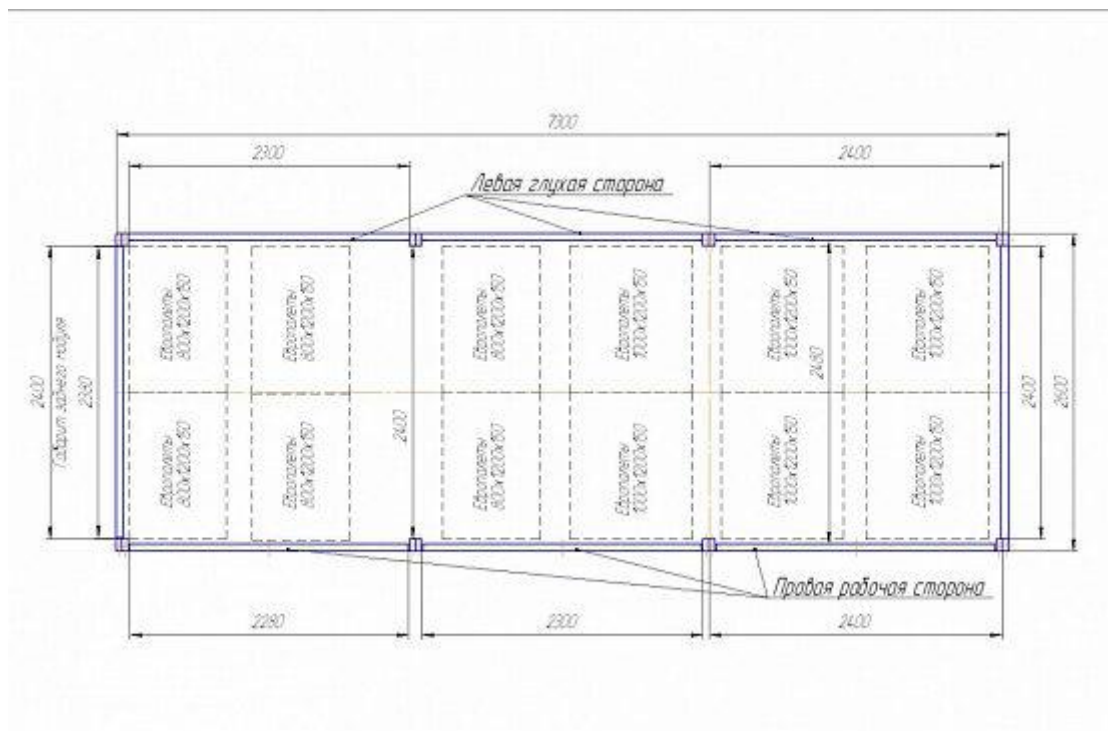

Код ЄДРПОУ 42623361.
ІВАН UA573282090000026003000003717
в АТ «АБ «Південний».

Можливість перевезення в кузові Європалети габарит :
800x1200x145; 1000x1200x145.

Технічні характеристики кузова:

Габарит кузова: 6,9x2,6x1,9

Об'єм 33 м.куб.

Перекидання: тільки на праву сторону

Технічні характеристики шасі:

Параметр	Показник
Загальні характеристики	
Вантажопідйомність шасі	16 500 кг
Повна маса автопотягу	40 000 кг
Споряджена маса	9 500 кг