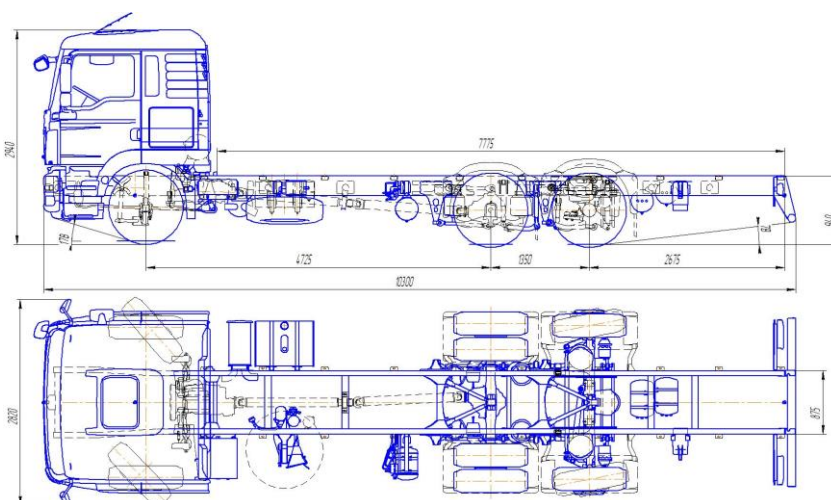

Самоскид зерновоз 33 м³ на шасі MAN 26.43

Контактний телефон:
+38(097) 746-67-04
+38(099) 632-13-31
+38(044) 232-02-98

Адреса: Україна, 04060, м. Київ,
вул. Ризька, буд. 73-г, офіс 7
E-mail: tovkst@gmail.com
Website: kievspecteh.com

Код ЄДРПОУ 42623361.
ІВАН UA57328209000026003000003717
в АТ «АБ «Південний».