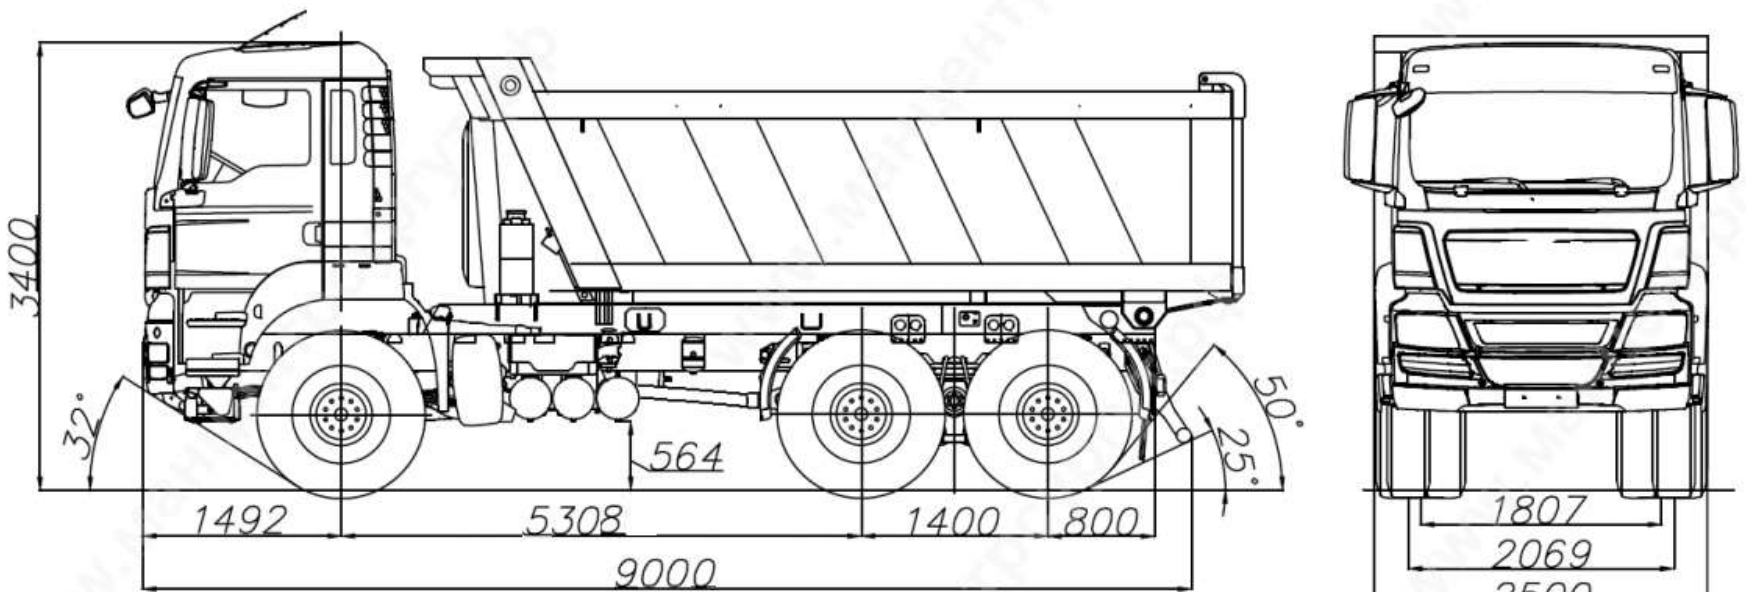

Креслення самоскида на шасі FOTON 1186 с кузовом 10 куб.м

Контактний телефон:
+38(097) 746-67-04
+38(099) 632-13-31
+38(044) 232-02-98

Адреса: Україна, 04060, м. Київ,
вул. Ризька, буд. 73-г, офіс 7
E-mail: tovkst@gmail.com
Website: kievspecteh.com

Код ЄДРПОУ 42623361.
IBAN UA573282090000026003000003717
в АТ «АБ «Південний».