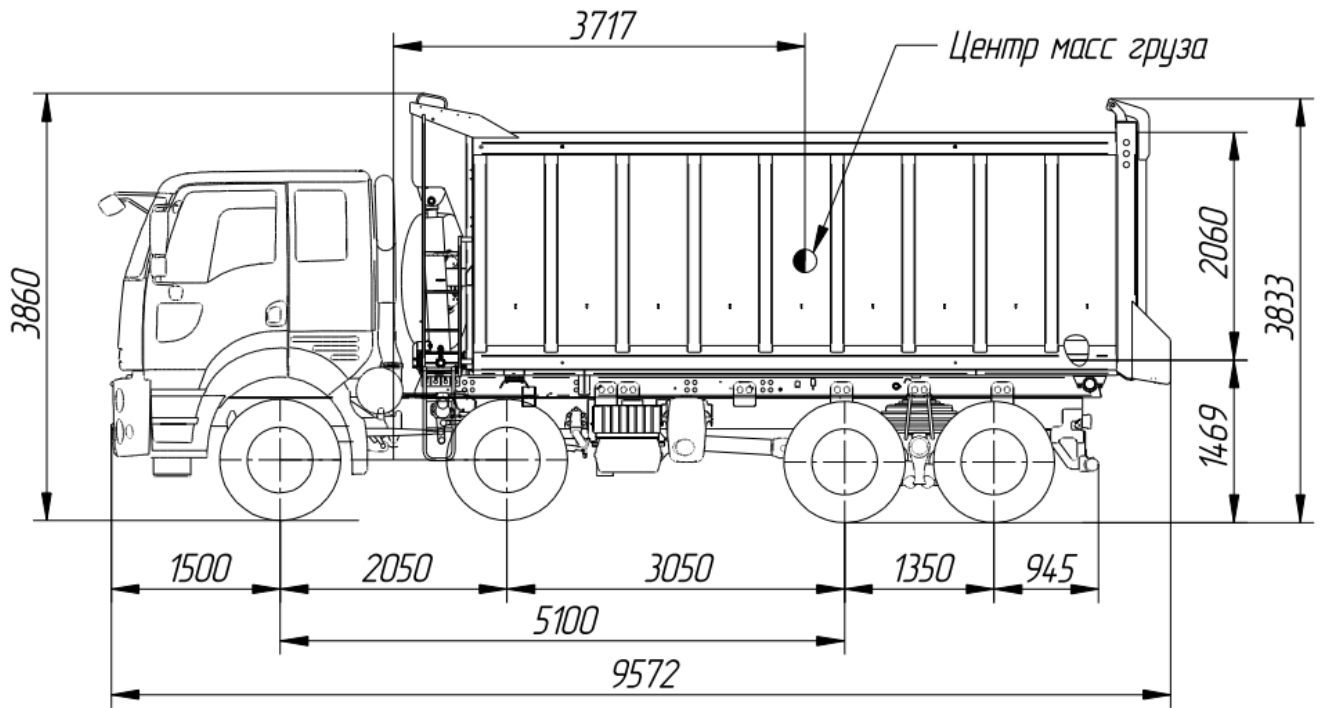

Креслення

Самоскид