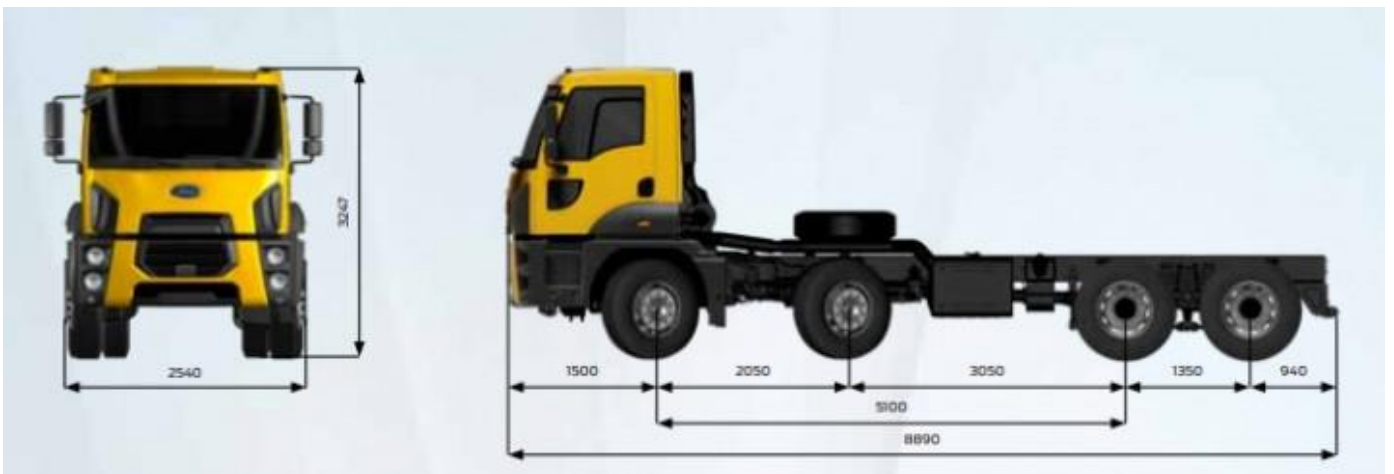

Шасі

Контактний телефон:
+38(097) 746-67-04
+38(099) 632-13-31
+38(044) 232-02-98

Адреса: Україна, 04060, м. Київ,
вул. Ризька, буд. 73-г, офіс 7
E-mail: tovkst@gmail.com
Website: kievspecteh.com

Код ЄДРПОУ 42623361.
IBAN UA573282090000026003000003717
в АТ «АБ «Південний».