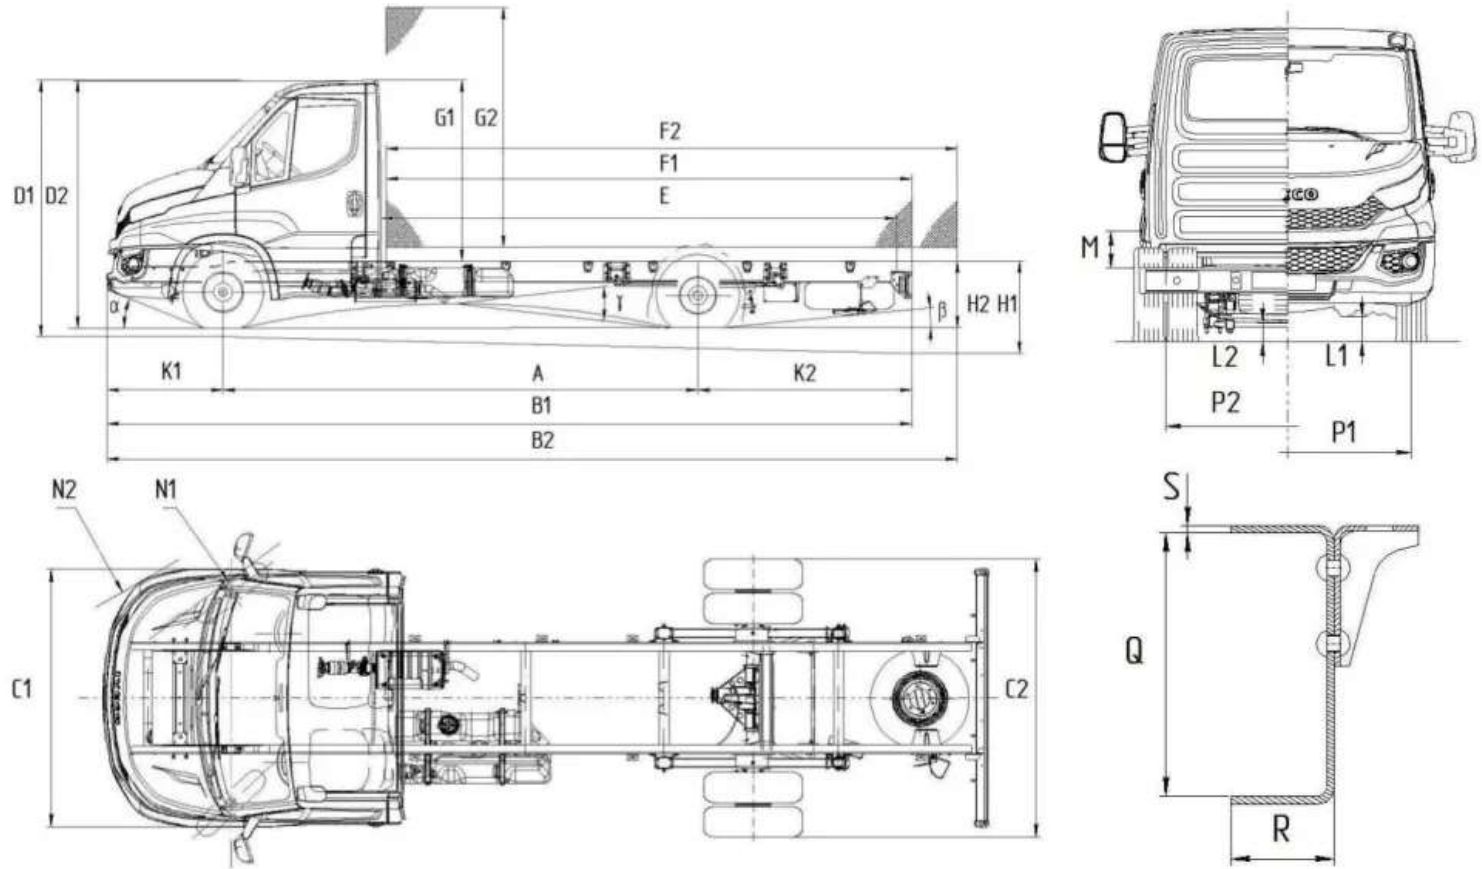

Креслення самоскида Iveco Daily 800 мм

A	Колісна база, мм:				4 750
B1	Мінімальна довжина, мм:				8 238
B2	Максимальна довжина, мм:				8 618
C1	Ширина по кабіні, мм:				2 052
C2	Ширина по заднім колесам, мм:				2 160
D1	Висота спорядженого шасі, мм:				2 335
D2	Висота максимально завантаженого шасі, мм:				2 274
E	Монтажна довжина рами, мм:				5 745
F1	Мінімальна зовнішня довжина надбудови, мм:				5 820
F2	Максимальна зовнішня довжина надбудови, мм:				6 200
G1	Висота від рами до кромки кабіни, мм:				1 638
G2	Максимальна зовнішня висота надбудови, мм:				2 900
H1	Висота рами від землі спорядженого шасі, мм:				899
H2	Висота рами від землі максимально завантаженого шасі, мм:				710
K1	Передній звис, мм:				1 008
K2	Задній звис, мм:				2 480
L1	Мінімальний дорожній просвіт спереду, мм:				171
L2	Мінімальний дорожній просвіт ззаду, мм:				164
M	Максимальний хід підвіски задніх коліс, мм:				275
N1	Діаметр розвороту від бруківки до бруківки, мм:				16 078
N2	Діаметр розвороту від стіни до стіни, мм:				16 734
P1	Колія передніх коліс, мм:				1 725
P2	Колія задніх коліс, мм:				1 660
α	Кут в'їзду, °:				21,6
β	Кут з'їзду, °:				8,4
γ	Кут рампи (переїзду), °:				18,7

Контактний телефон:
+38(097) 746-67-04
+38(099) 632-13-31
+38(044) 232-02-98

Адреса: Україна, 04060, м. Київ,
вул. Ризька, буд. 73-г, офіс 7
E-mail: tovkst@gmail.com
Website: kievspecteh.com

Код ЄДРПОУ 42623361.
IBAN UA573282090000026003000003717
в АТ «АБ «Південний».