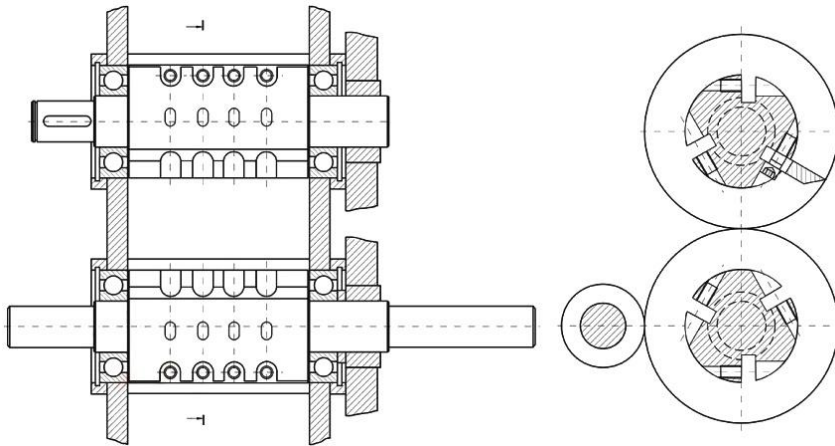

## Ріжучий модуль подрібнювача гілок PG-80

Ріжучий модуль PG-80 має лапи кріплення за допомогою яких можливо закріпити ріжучий модуль на рамі або іншої необхідної поверхні. У плитах ріжучого модуля передбачені отвори для закріплення бункерів завантаження і вивантаження продукції.

Код ЄДРПОУ 42623361.  
ІВАН UA573282090000026003000003717  
в АТ «АБ «Південний».

Ріжучий модуль подрібнювача гілок PG-80 здатний перерубати гілки діаметром до 8 см. Модуль PG-80 призначений для переробки та утилізації методом рубки гілок, рейок, та інших деревних відходів. Подрібнювач гілок перетворює сировину в куски довжиною 9 ... 18 см.

Код ЄДРПОУ 42623361.  
ІВАН UA573282090000026003000003717  
в АТ «АБ «Південний».

Параметр	Показник	Одиниці вимірювання
Потужність двигуна	від 25	л.с.
Максимальний діаметр гілки	80 мм	мм
Продуктивність	4-6	куб. м / год
Розмір шматка на виході	9-18 см	см
Кількість ножів	6	
Гарантія	12 міс	міс