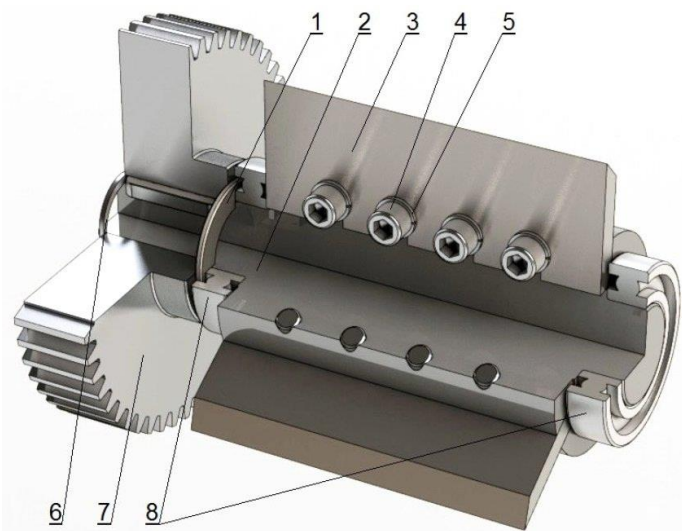

Параметр	Показник	Одиниці вимірювання
Потужність двигуна	від 25	л.с.
Максимальний діаметр гілки	80 мм	мм
Продуктивність	4-6	куб. м / год
Розмір шматка на виході	9-18 см	см
Кількість ножів	6	
Гарантія	12 міс	міс

Контактний телефон:
+38(097) 746-67-04
+38(099) 632-13-31
+38(044) 232-02-98

Адреса: Україна, 04060, м. Київ,
вул. Ризька, буд. 73-г, офіс 7
E-mail: tovkst@gmail.com
Website: kievspecteh.com

Код ЄДРПОУ 42623361.
ІВАН UA573282090000026003000003717
в АТ «АБ «Південний».