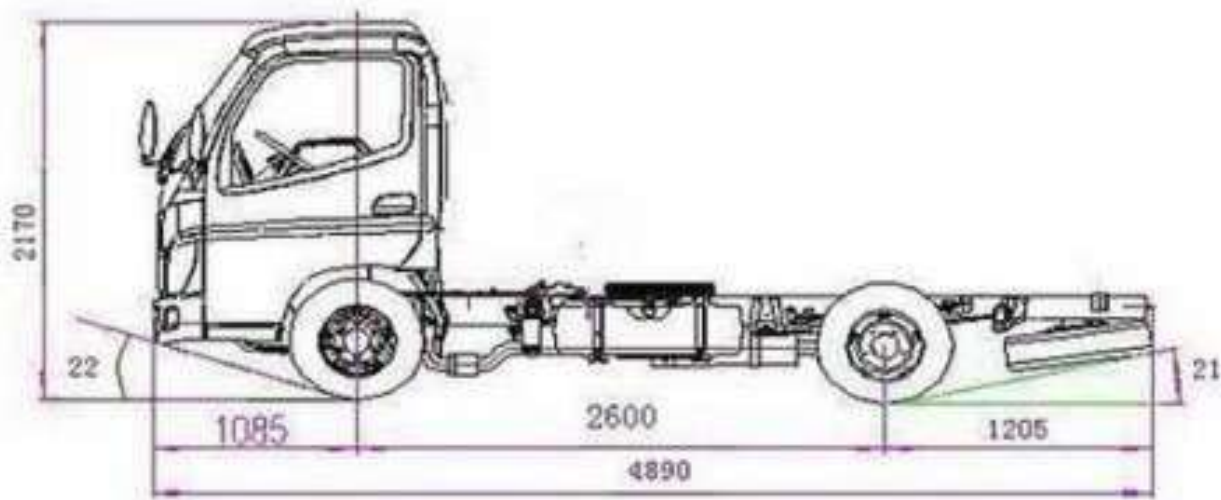

Креслення пресувального сміттєвоза KGB-140 КОБАЛЬТ (4x2)

Контактний телефон:
+38(097) 746-67-04
+38(099) 632-13-31
+38(044) 232-02-98

Адреса: Україна, 04060, м. Київ,
вул. Ризька, буд. 73-г, офіс 7
E-mail: tovkst@gmail.com
Website: kievspecteh.com

Код ЄДРПОУ 42623361.
IBAN UA573282090000026003000003717
в АТ «АБ «Південний».