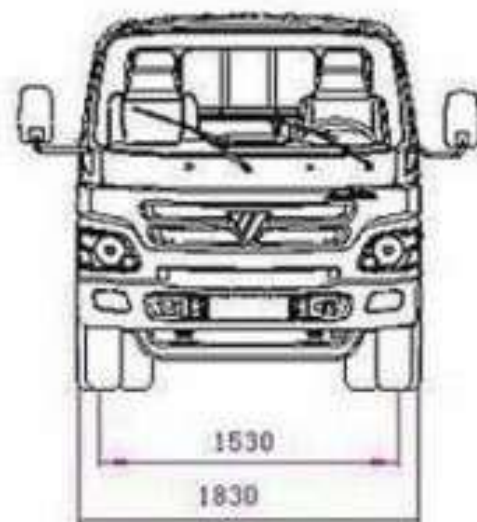

Креслення пресувального сміттєвоза KGB-140 КОБАЛЬТ (4x2)

Контактний телефон:
+38(097) 746-67-04
+38(099) 632-13-31
+38(044) 232-02-98

Адреса: Україна, 04060, м. Київ,
вул. Ризька, буд. 73-г, офіс 7
E-mail: tovkst@gmail.com
Website: kievspecteh.com

Код ЄДРПОУ 42623361.
IBAN UA573282090000026003000003717
в АТ «АБ «Південний».