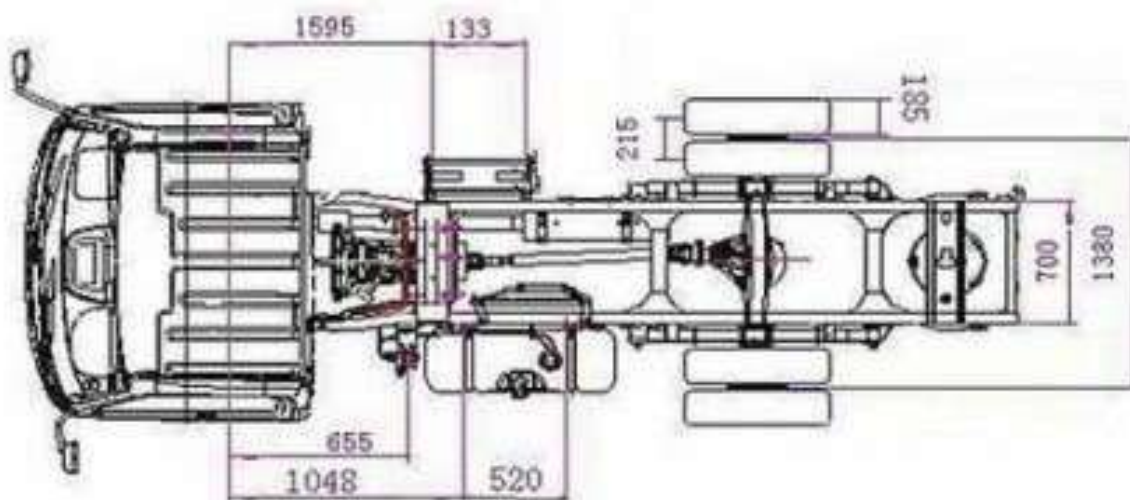

Креслення пресувального сміттєвоза KGB-140 КОБАЛЬТ (4x2)

Контактний телефон:
+38(097) 746-67-04
+38(099) 632-13-31
+38(044) 232-02-98

Адреса: Україна, 04060, м. Київ,
вул. Ризька, буд. 73-г, офіс 7
E-mail: tovkst@gmail.com
Website: kievspecteh.com

Код ЄДРПОУ 42623361.
IBAN UA573282090000026003000003717
в АТ «АБ «Південний».