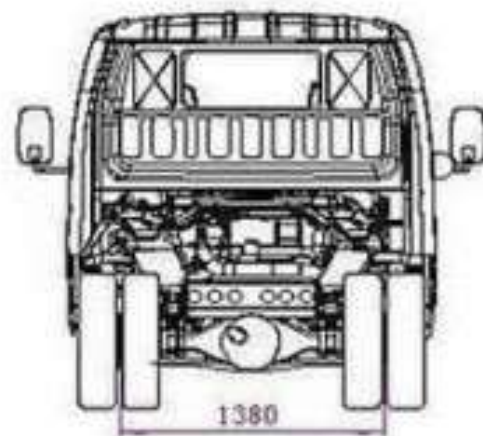

Креслення пресувального сміттєвоза KGB-140 КОБАЛЬТ (4x2)

Контактний телефон:
+38(097) 746-67-04
+38(099) 632-13-31
+38(044) 232-02-98

Адреса: Україна, 04060, м. Київ,
вул. Ризька, буд. 73-г, офіс 7
E-mail: tovkst@gmail.com
Website: kievspecteh.com

Код ЄДРПОУ 42623361.
IBAN UA573282090000026003000003717
в АТ «АБ «Південний».