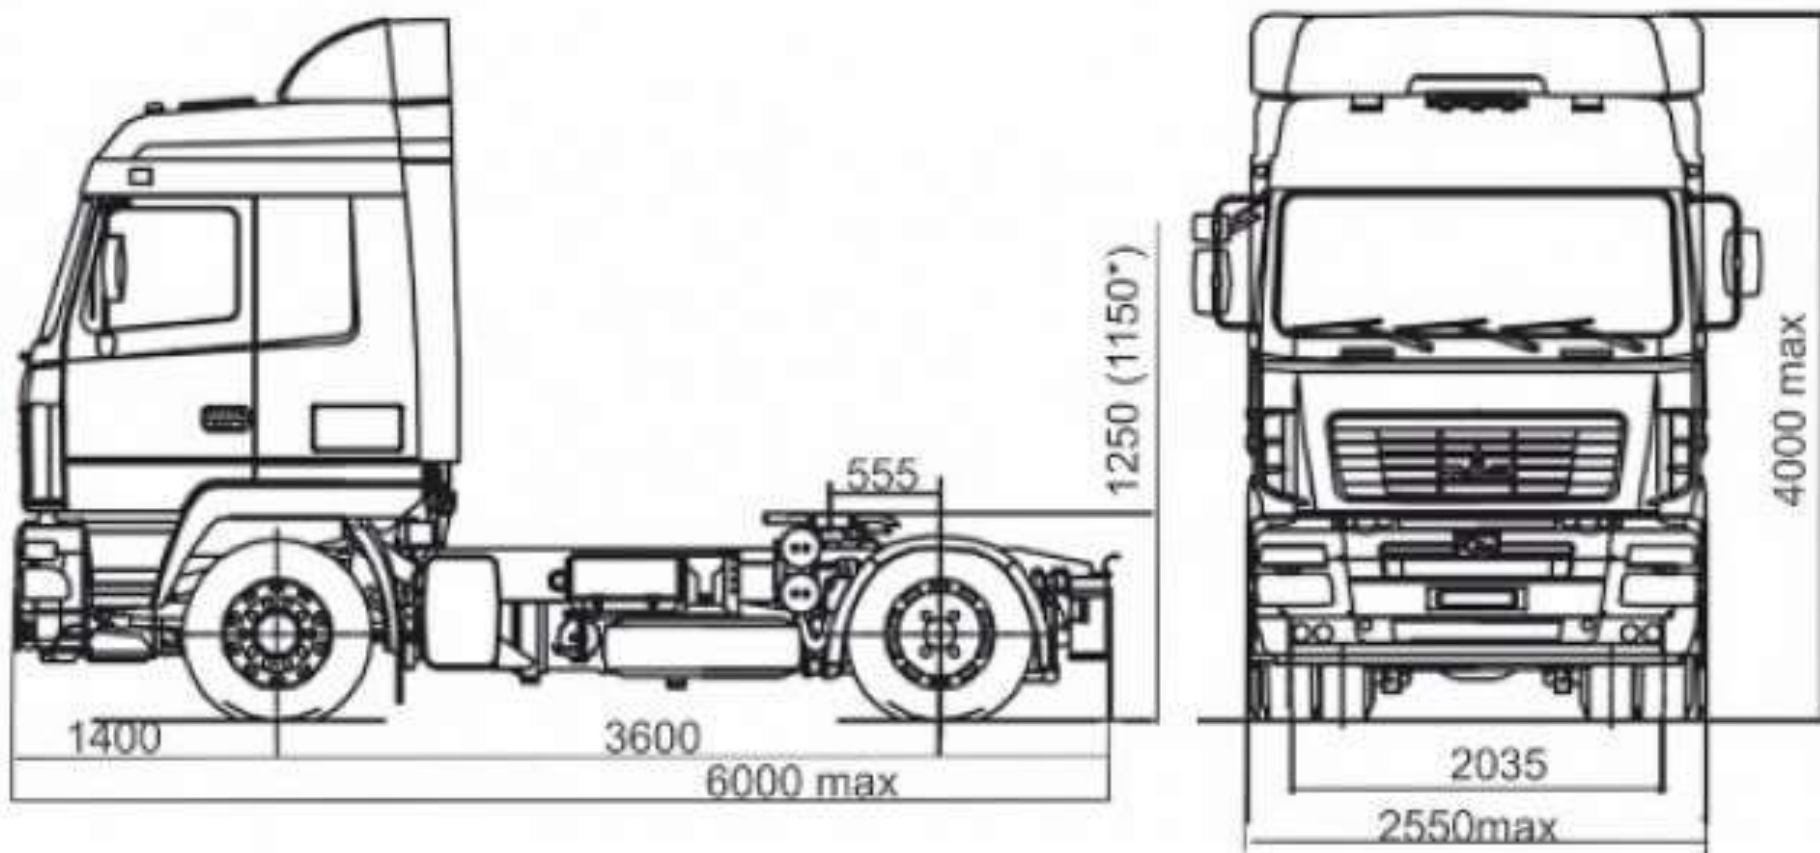

Креслення сміттєвоза з порталним механізованим завантаженням

СВ-303.3 на шасі МАЗ 5440

Контактний телефон:
+38(097) 746-67-04
+38(099) 632-13-31
+38(044) 232-02-98

Адреса: Україна, 04060, м. Київ,
вул. Ризька, буд. 73-г, офіс 7
E-mail: tovkst@gmail.com
Website: kievspecteh.com

Код ЄДРПОУ 42623361.
IBAN UA573282090000026003000003717
в АТ «АБ «Південний».