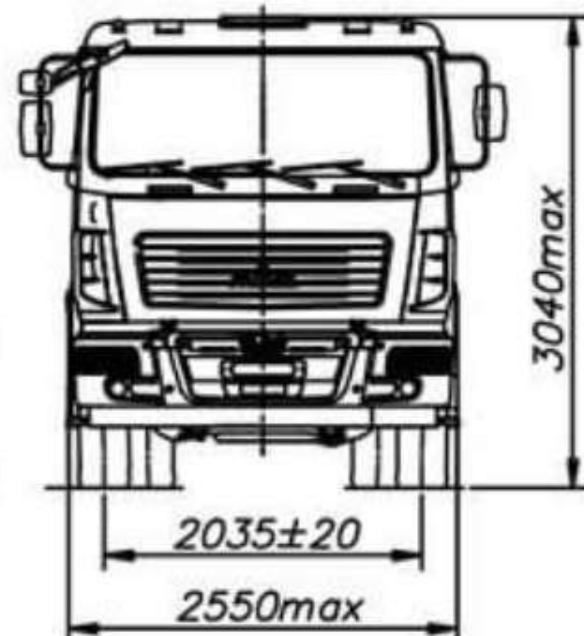

**Креслення сміттєвоза з порталним механізмом
завантаження СВ-304.3 на шасі МАЗ 5340**