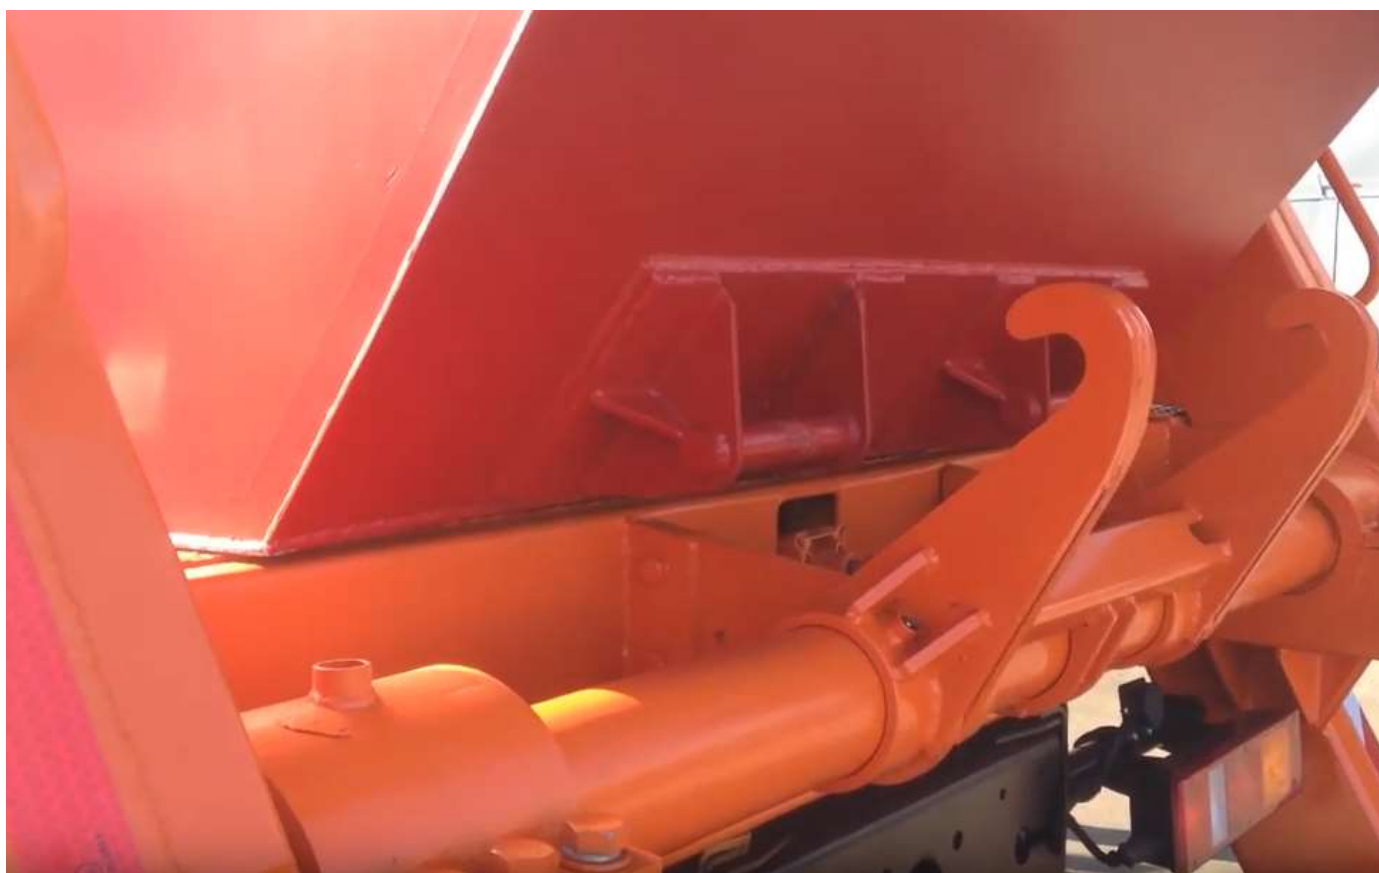

Контактний телефон:
+38(097) 746-67-04
+38(099) 632-13-31
+38(044) 232-02-98

Адреса: Україна, 04060, м. Київ,
вул. Ризька, буд. 73-г, офіс 7
E-mail: tovkst@gmail.com
Website: kievspecteh.com

Код ЄДРПОУ 42623361.
IBAN UA573282090000026003000003717
в АТ «АБ «Південний».