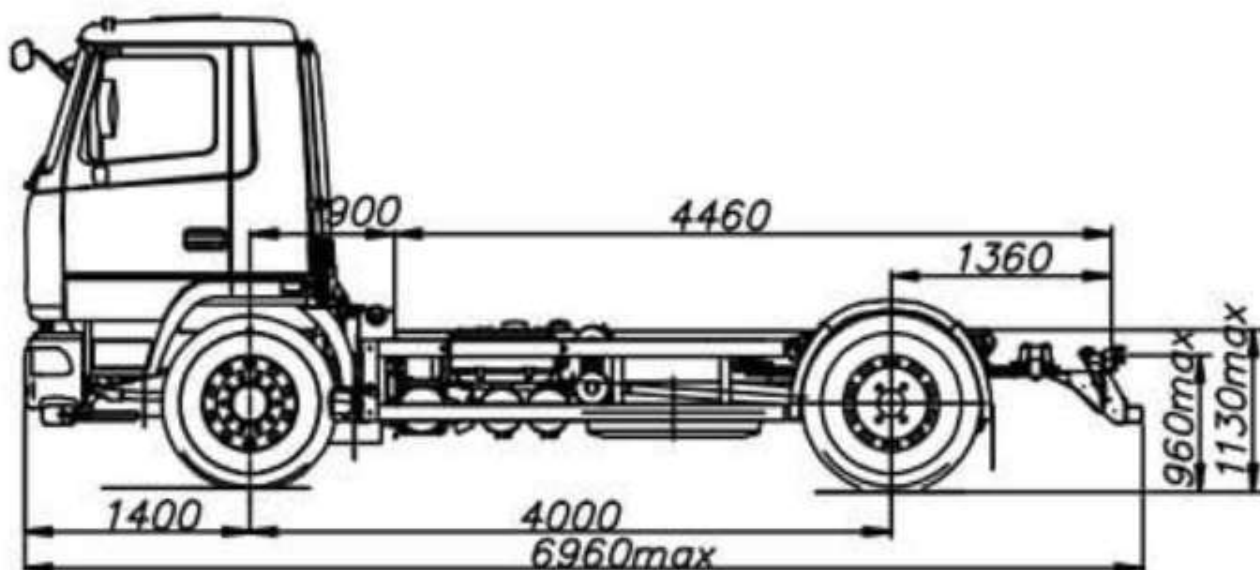

Сміттевоз з порталним механізованим завантаженням

СВ-304.3 на шасі МАЗ 5340

Об`єм бункера: 7,5 м³

Тип завантаження: Портальний

Система завантаження: Механічна

Опис : Сміттевоз з порталним механізованим завантаженням СВ-304.3 на шасі МАЗ 5340, призначений для вивезення великогабаритних і твердих побутових відходів, які накопичуються в змінних контейнерах. Збір сміття здійснюється у змінні контейнери відкритого або закритого типу. Є можливість транспортування великогабаритного сміття. Внутрішні порожнини контейнера мають хімічно стійке покриття. Це збільшує термін служби контейнера. Розвантаження контейнера здійснюється самосвальним способом.

**Креслення сміттєвоза з порталним механізмом
завантаження СВ-304.3 на шасі МАЗ 5340**

Опис сміттєвоза з порталним механізованим завантаженням

СВ-304.3 на шасі МАЗ 5340

Сміттєвоз СВ-304.3 на шасі МАЗ 5340 - невід'ємна складова сучасної інфраструктури управління відходами, що забезпечує найвищий рівень продуктивності та надійності. Цей транспортний засіб втілює в собі передові інженерні рішення, спрямовані на оптимізацію процесу збору та транспортування відходів.