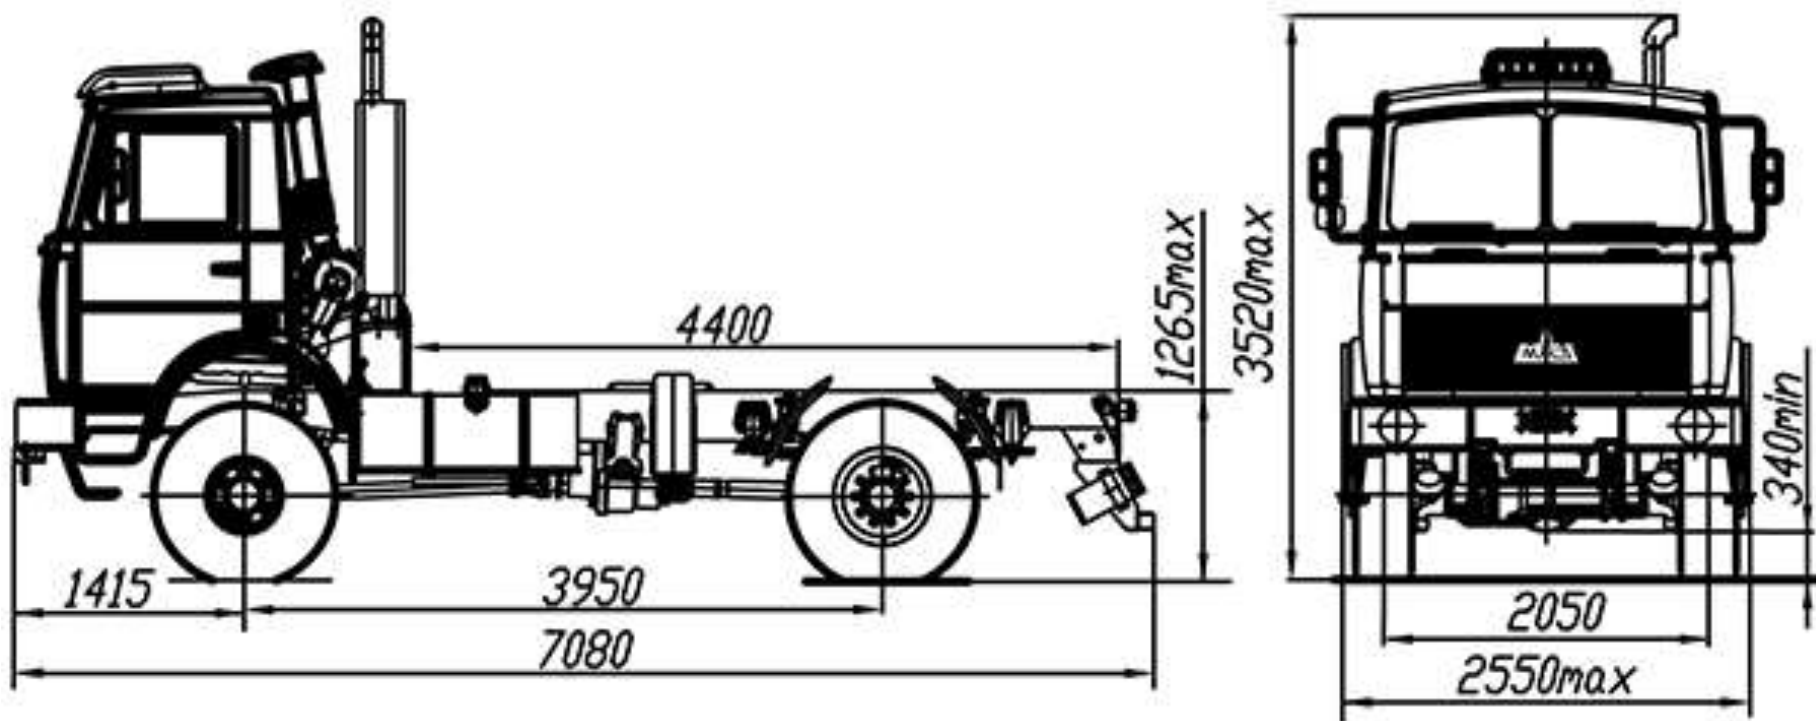

**Креслення сміттєвоза з порталним механізмом
завантаження СВ-313.3 на шасі МАЗ-5434**

Контактний телефон:
+38(097) 746-67-04
+38(099) 632-13-31
+38(044) 232-02-98

Адреса: Україна, 04060, м. Київ,
вул. Ризька, буд. 73-г, офіс 7
E-mail: tovkst@gmail.com
Website: kievspecteh.com

Код ЄДРПОУ 42623361.
IBAN UA573282090000026003000003717
в АТ «АБ «Південний».