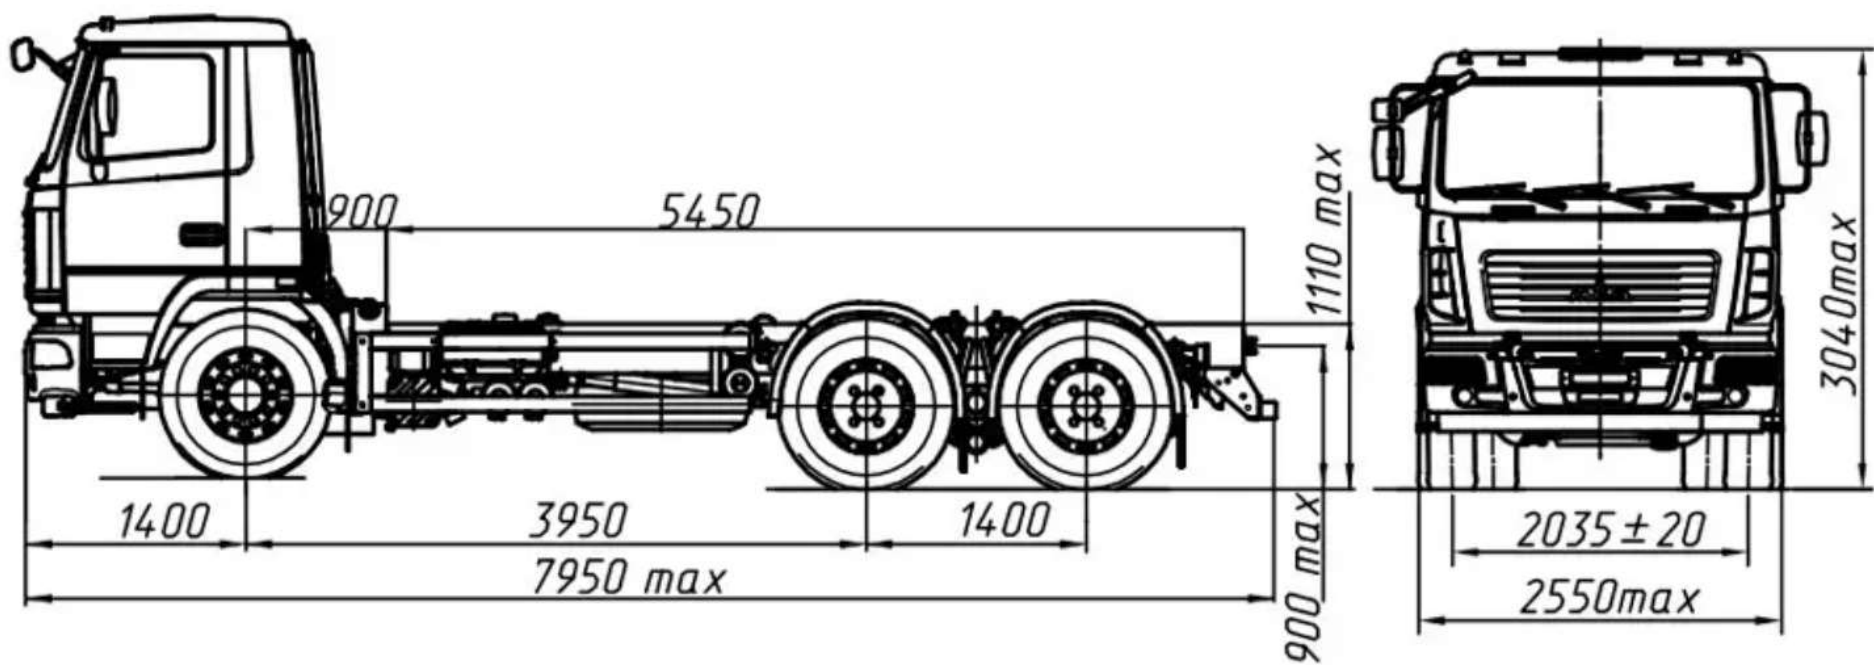

**Креслення сміттєвоза з порталним механізованим
завантаженням СВ-308.3 на шасі МАЗ 6312**

Контактний телефон:
+38(097) 746-67-04
+38(099) 632-13-31
+38(044) 232-02-98

Адреса: Україна, 04060, м. Київ,
вул. Ризька, буд. 73-г, офіс 7
E-mail: tovkst@gmail.com
Website: kievspecteh.com

Код ЄДРПОУ 42623361.
IBAN UA573282090000026003000003717
в АТ «АБ «Південний».