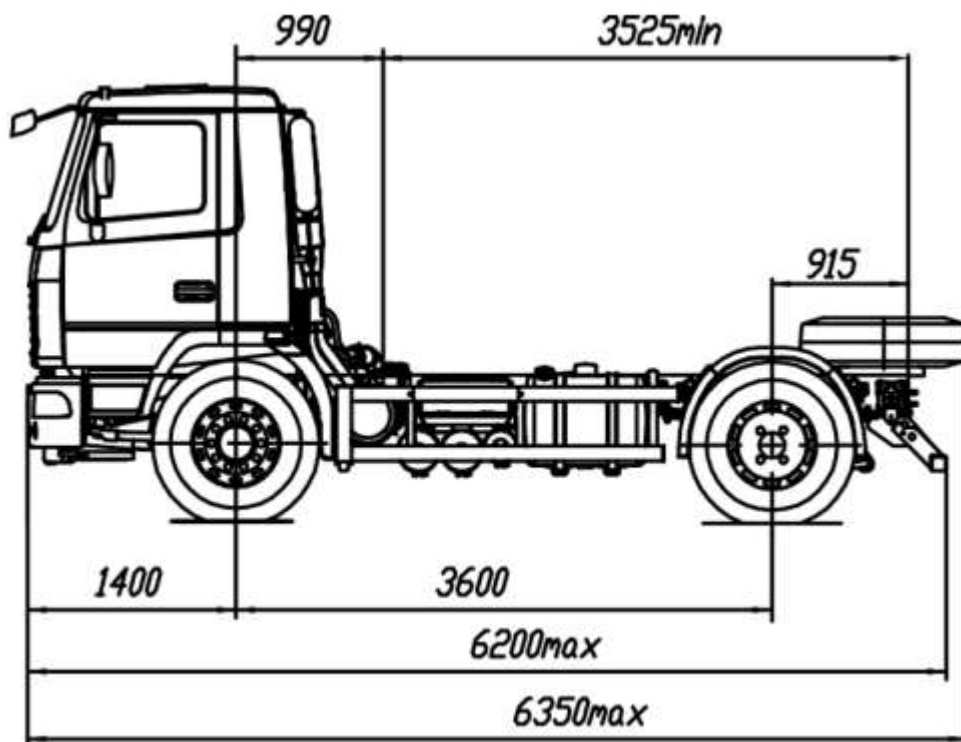

**Креслення сміттєвоза з порталним механізованим
завантаженням СВ-306.3 на шасі МАЗ 5550**

Контактний телефон:
+38(097) 746-67-04
+38(099) 632-13-31
+38(044) 232-02-98

Адреса: Україна, 04060, м. Київ,
вул. Ризька, буд. 73-г, офіс 7
E-mail: tovkst@gmail.com
Website: kievspecteh.com

Код ЄДРПОУ 42623361.
IBAN UA573282090000026003000003717
в АТ «АБ «Південний».