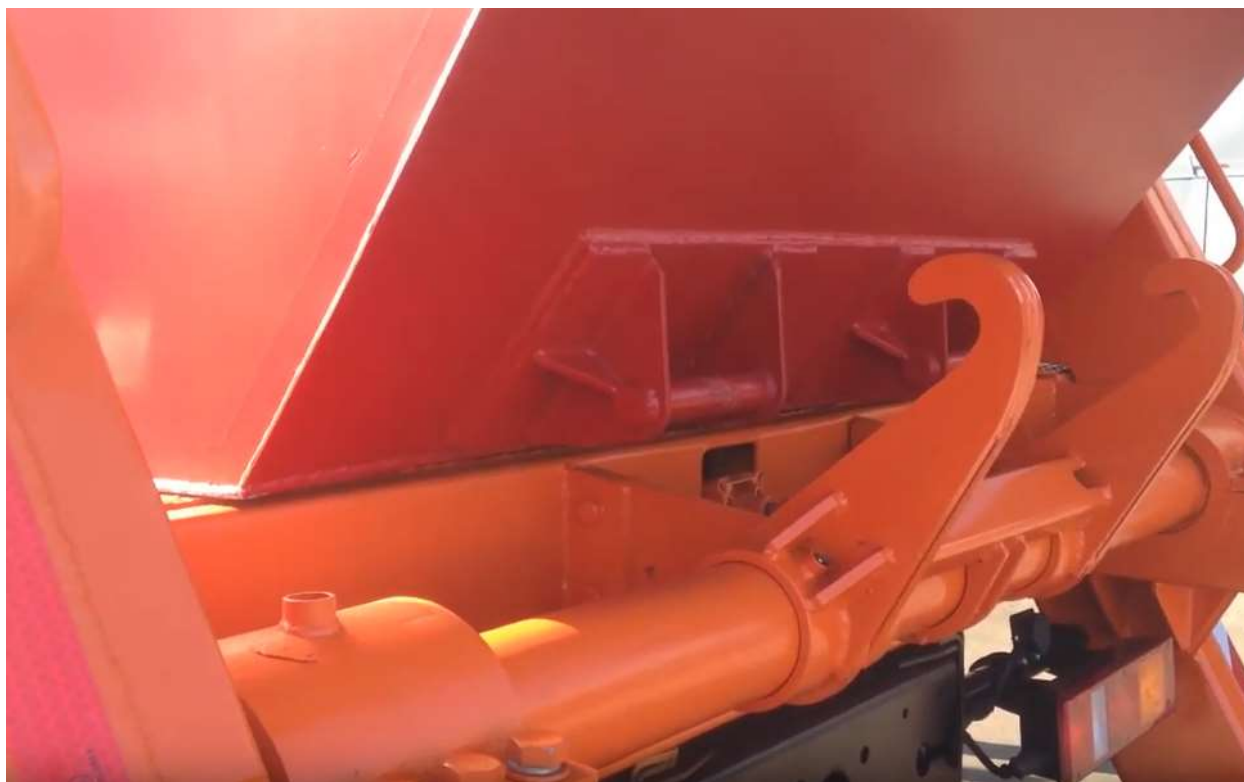

**Додаткові фото сміттєвоза з порталним механізмом
завантаження СВ-306.3 на шасі МАЗ 5550**

Контактний телефон:
+38(097) 746-67-04
+38(099) 632-13-31
+38(044) 232-02-98

Адреса: Україна, 04060, м. Київ,
вул. Ризька, буд. 73-г, офіс 7
E-mail: tovkst@gmail.com
Website: kievspecteh.com

Код ЄДРПОУ 42623361.
IBAN UA573282090000026003000003717
в АТ «АБ «Південний».