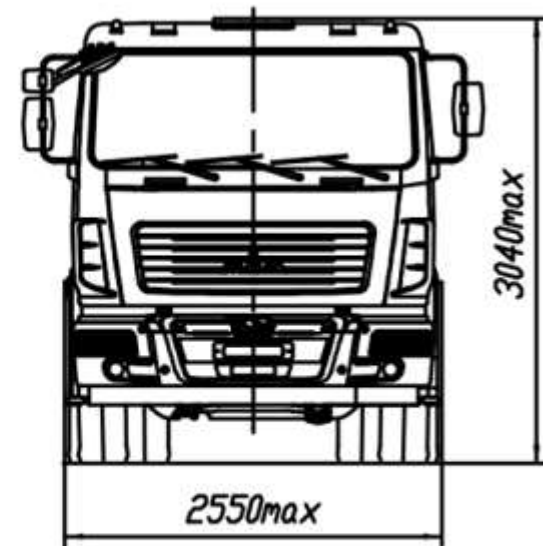

**Креслення сміттєвоза з порталним механізованим
завантаженням СВ-306.3 на шасі МАЗ 5550**

Контактний телефон:
+38(097) 746-67-04
+38(099) 632-13-31
+38(044) 232-02-98

Адреса: Україна, 04060, м. Київ,
вул. Ризька, буд. 73-г, офіс 7
E-mail: tovkst@gmail.com
Website: kievspecteh.com

Код ЄДРПОУ 42623361.
IBAN UA573282090000026003000003717
в АТ «АБ «Південний».