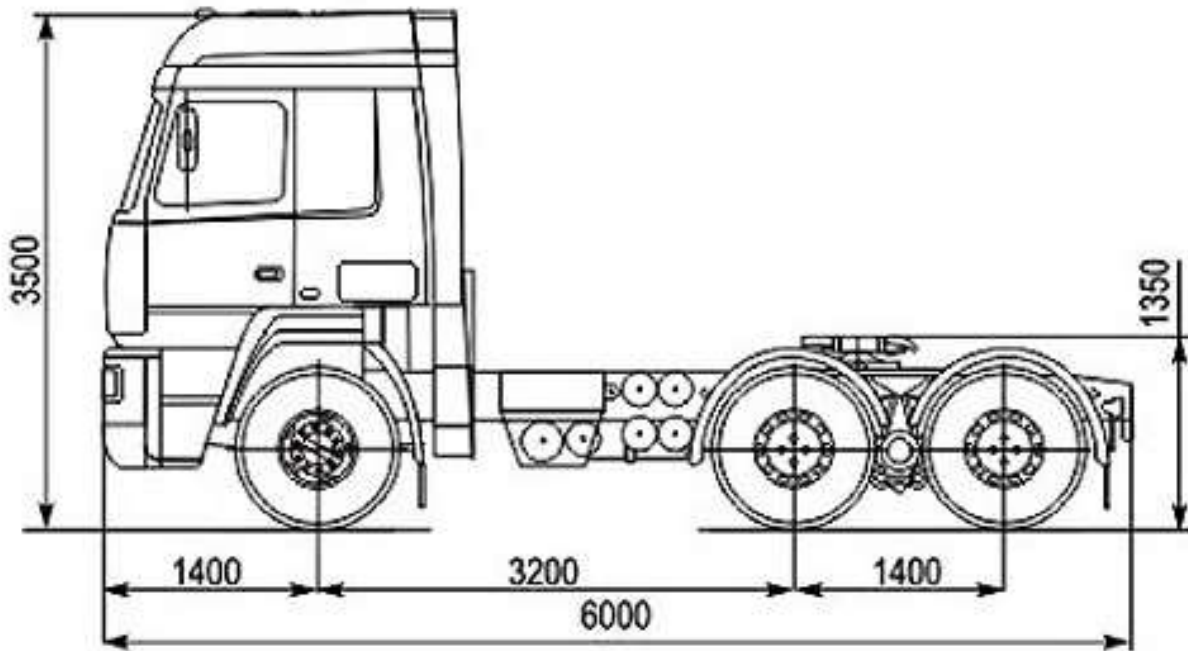

**Креслення сміттєвоза з порталним механізмом
завантаження СВ-305.3 на шасі МАЗ 6430**

Контактний телефон:
+38(097) 746-67-04
+38(099) 632-13-31
+38(044) 232-02-98

Адреса: Україна, 04060, м. Київ,
вул. Ризька, буд. 73-г, офіс 7
E-mail: tovkst@gmail.com
Website: kievspecteh.com

Код ЄДРПОУ 42623361.
IBAN UA573282090000026003000003717
в АТ «АБ «Південний».