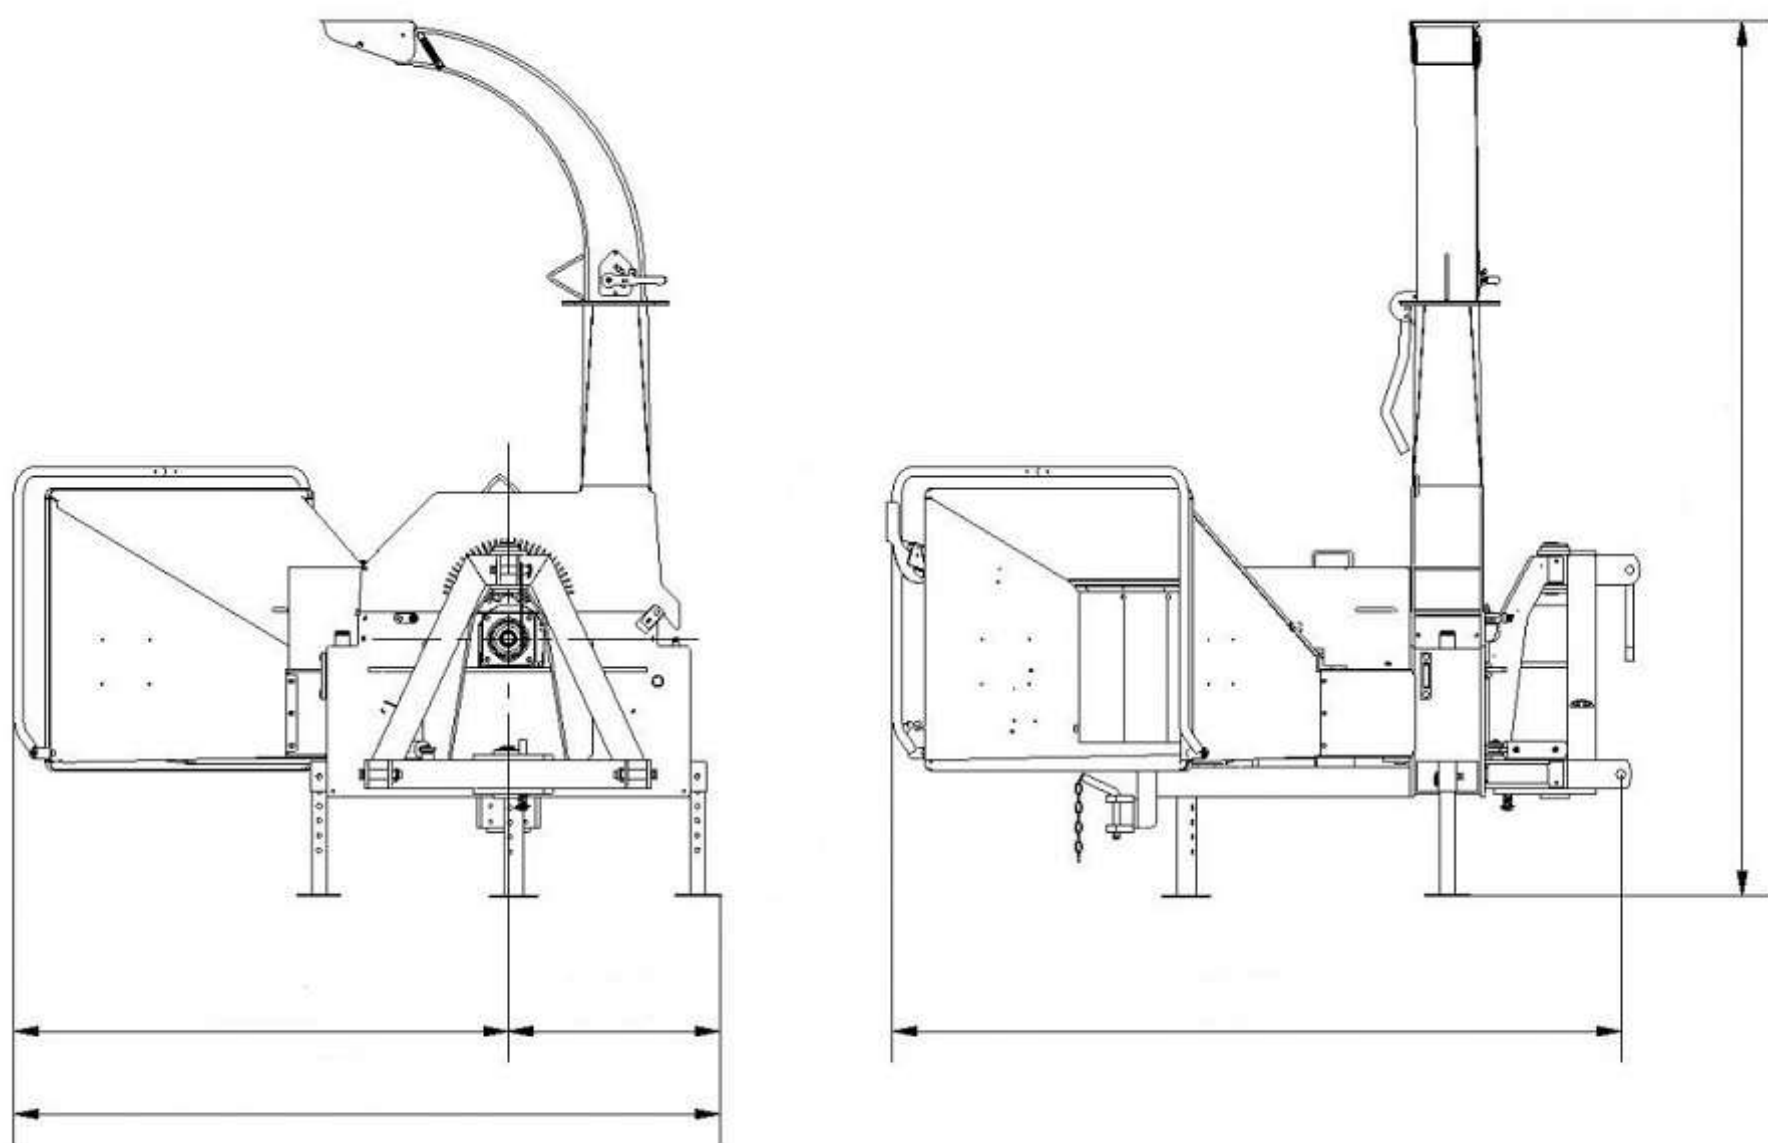

Креслення подрібнювача гілок PG-120BD

Контактний телефон:
+38(097) 746-67-04
+38(099) 632-13-31
+38(044) 232-02-98

Адреса: Україна, 04060, м. Київ,
вул. Ризька, буд. 73-г, офіс 7
E-mail: tovkst@gmail.com
Website: kievspecteh.com

Код ЄДРПОУ 42623361.
IBAN UA573282090000026003000003717
в АТ «АБ «Південний».