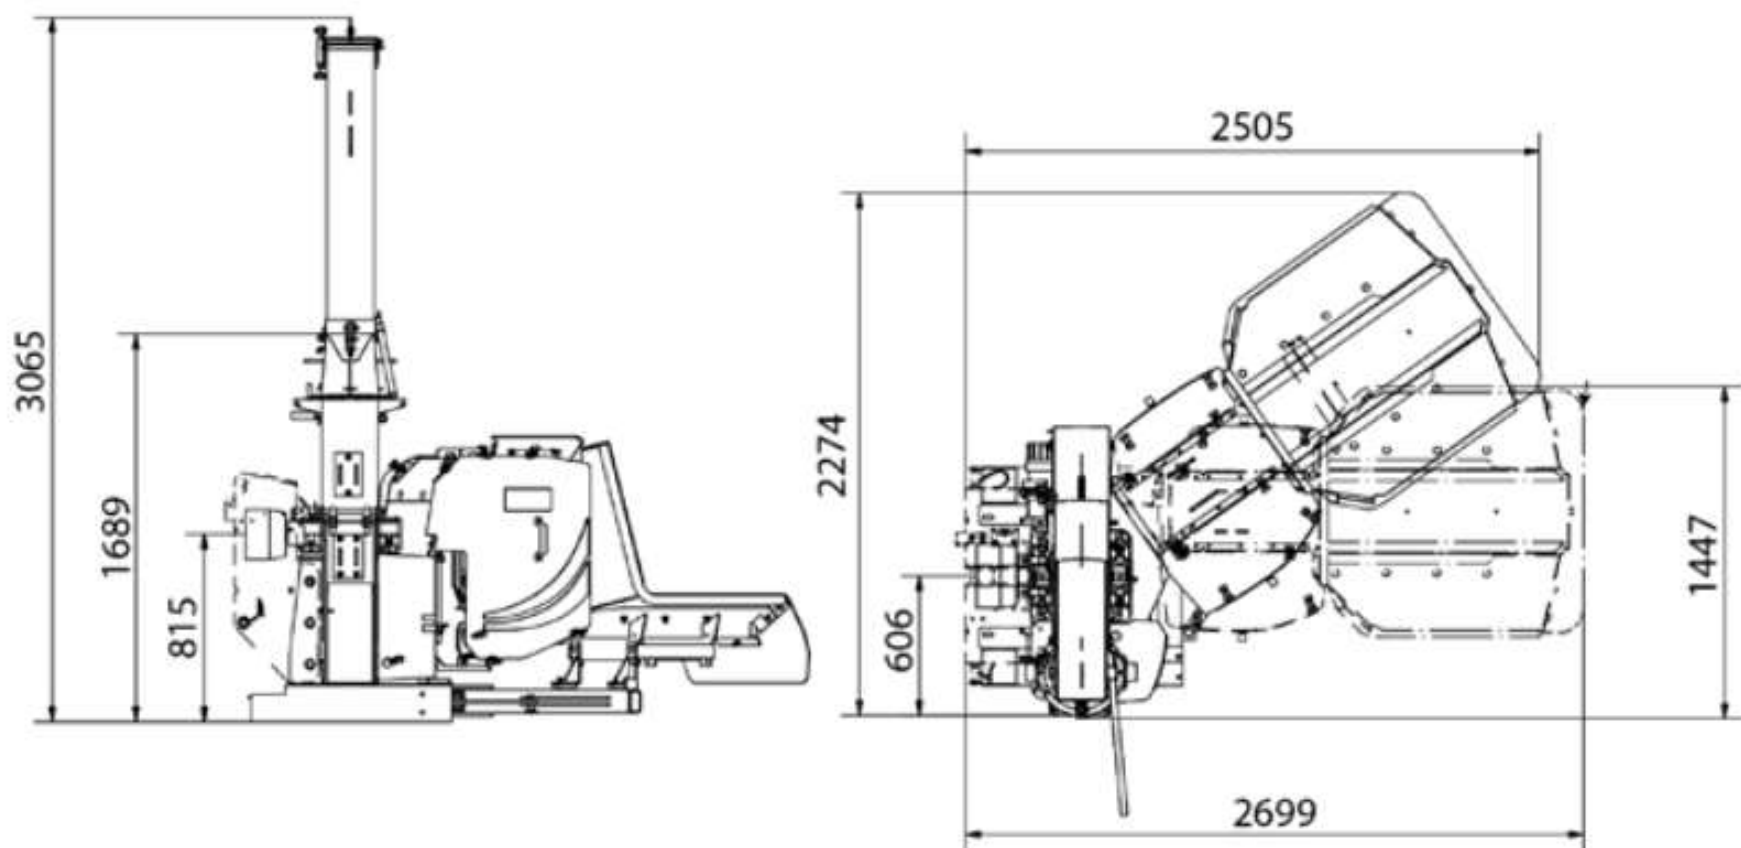

Креслення подрібнювача деревини Farmi серії СН27

Контактний телефон:
+38(097) 746-67-04
+38(099) 632-13-31
+38(044) 232-02-98

Адреса: Україна, 04060, м. Київ,
вул. Ризька, буд. 73-г, офіс 7
E-mail: tovkst@gmail.com
Website: kievspecteh.com

Код ЄДРПОУ 42623361.
IBAN UA573282090000026003000003717
в АТ «АБ «Південний».