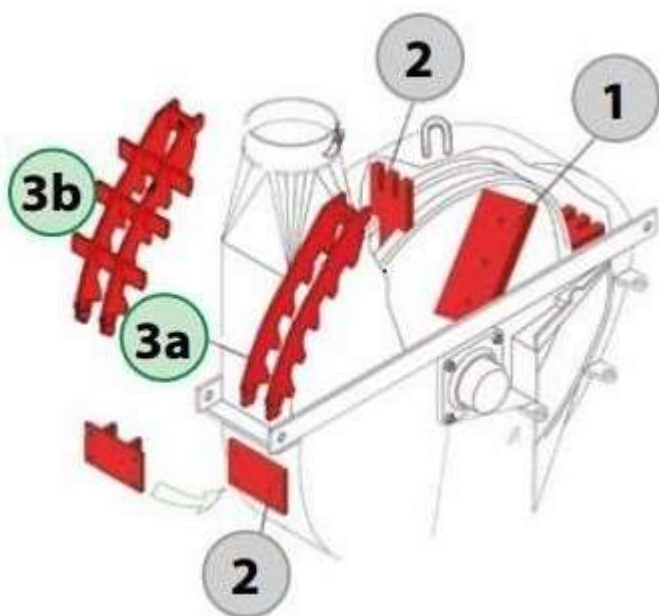

Код ЄДРПОУ 42623361.
IBAN UA573282090000026003000003717
в АТ «АБ «Південний».

Опис подрібнювача деревини Farmi серії СН27

Подрібнювач деревини Farmi СН27 легко монтується на трактор за допомогою 3х точкової навіски та має привід від ВОМ. Монтаж та демонтаж виконується дуже швидко, тобто трактор може використовуватись для інших цілей. Дробарка може використовуватись і в поєднанні з маніпулятором, що значно збільшує продуктивність та швидкість роботи. Маніпулятор також монтується на 3х точкову навіску та в будь який час може використовуватись окремо.

1. Загальна інформація про дробарку

Подрібнювач Farmi СН27 є високопродуктивною дробаркою деревних відходів, що перевищує на 30% за основними показниками попередню серію Farmi СН260 і здатний дробити деревину діаметром до 270 мм. Дана модель представлена в різних модифікаціях:

DMR – подача матеріалу в ручну.

АСС – подача матеріалу під кутом 45 ° за допомогою гідроприводного ланцюгового транспортера.

АСР – подача матеріалу під кутом 45 ° без транспортера.

- Регульований розмір щепи від 5 до 25 мм.
- Легке приєднання та зняття, перевезення на 3х точковій навісці трактора.
- Можливість монтажу та перевезення усього комплексу на одновісному причепі з фаркопом.
- Автономна гідросистема, яка не залежить від гідравліки трактора – гідро блок HD 50.
- Гідравлічні компоненти відомих європейських виробників.
- Бункер подачі розташований під кутом до ротора, що рубає, що забезпечує низьку витрату палива трактора і
- легкість подачі матеріалу до ножів.
- Металевий конвеєр дуже зручний для подачі коротких обрізків.
- Треступінчаста система дроблення матеріалу: ріжучі ножі - додаткові ножі - подрібнювач гілок/горбиля.
- Ножі з високоякісної твердої сталі.