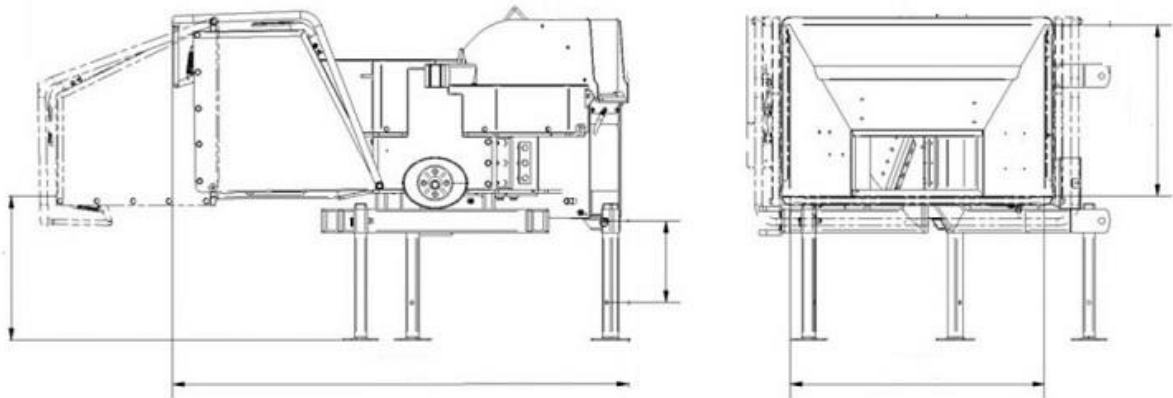

- фермерських господарств та приватних осіб (для полегшення процесу заготівлі палива).

Подрібнювач кріпиться на стандартну 3-х точкову навіску. Для з'єднання гілкоподрібнювача з трактором використовується карданний вал з фрикційною муфтою, яка захищає подрібнювач гілок і трактор від перенавантажень. В даній моделі потужність трактора передається через карданний вал до гілкоруба, що надає йому високу потужність, яка в сумі продукує до **4м³** готової продукції за годину.

Контактний телефон:
+38(097) 746-67-04
+38(099) 632-13-31
+38(044) 232-02-98

Адреса: **Україна, 04060, м. Київ,**
вул. Ризька, буд. 73-г, офіс 7
E-mail: **tovkst@gmail.com**
Website: **kievspecteh.com**

Код ЄДРПОУ 42623361.
ІВАН UA573282090000026003000003717
в АТ «АБ «Південний».