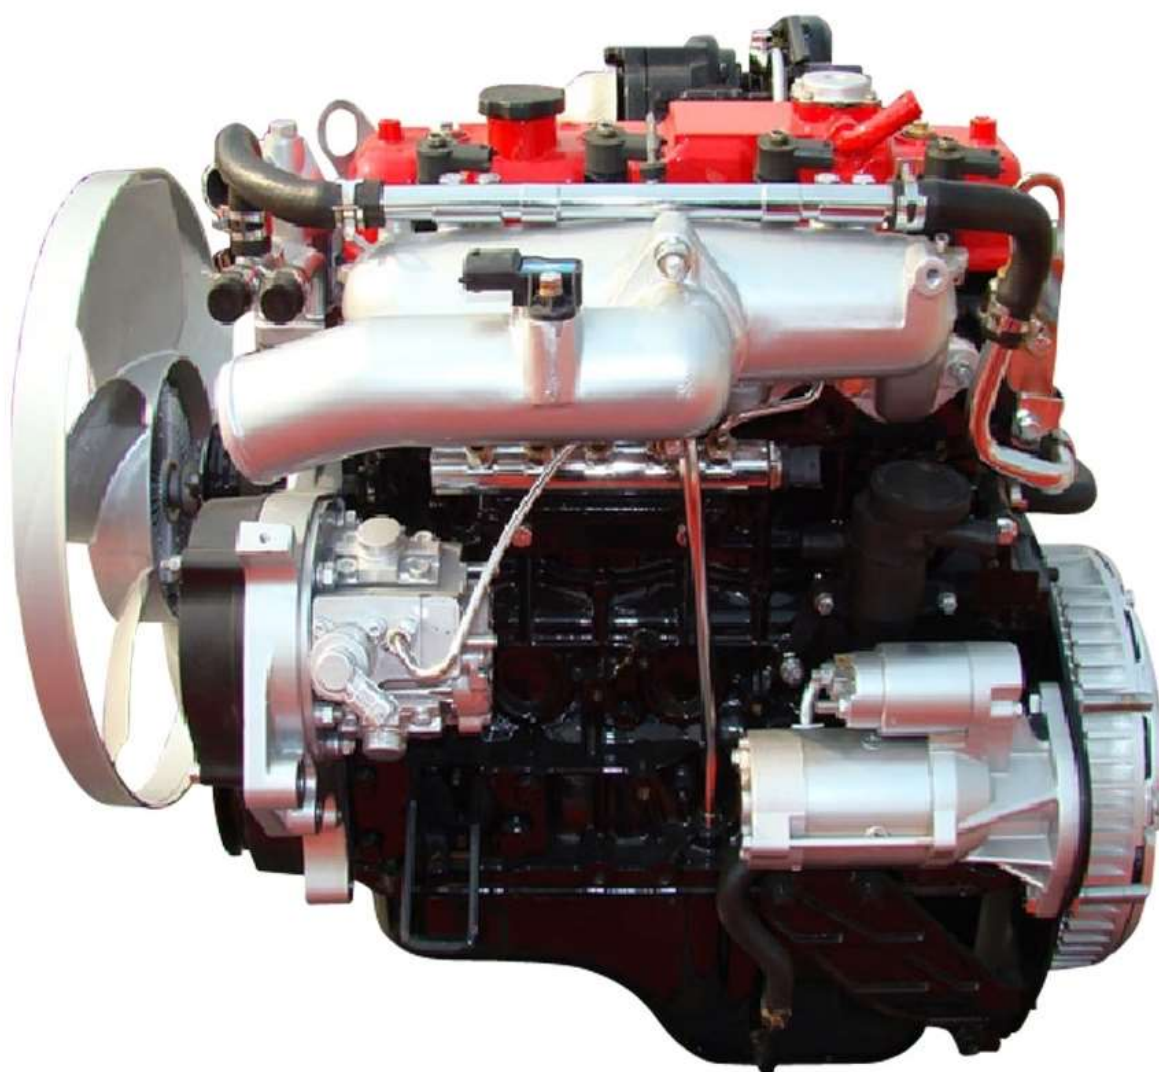

Autumn Windows

Контактний телефон:
+38(097) 746-67-04
+38(099) 632-13-31
+38(044) 232-02-98

Адреса: Україна, 04060, м. Київ,
вул. Ризька, буд. 73-г, офіс 7
E-mail: tovkst@gmail.com
Website: kievspecteh.com

Код ЄДРПОУ 42623361.
IBAN UA573282090000026003000003717
в АТ «АБ «Південний».