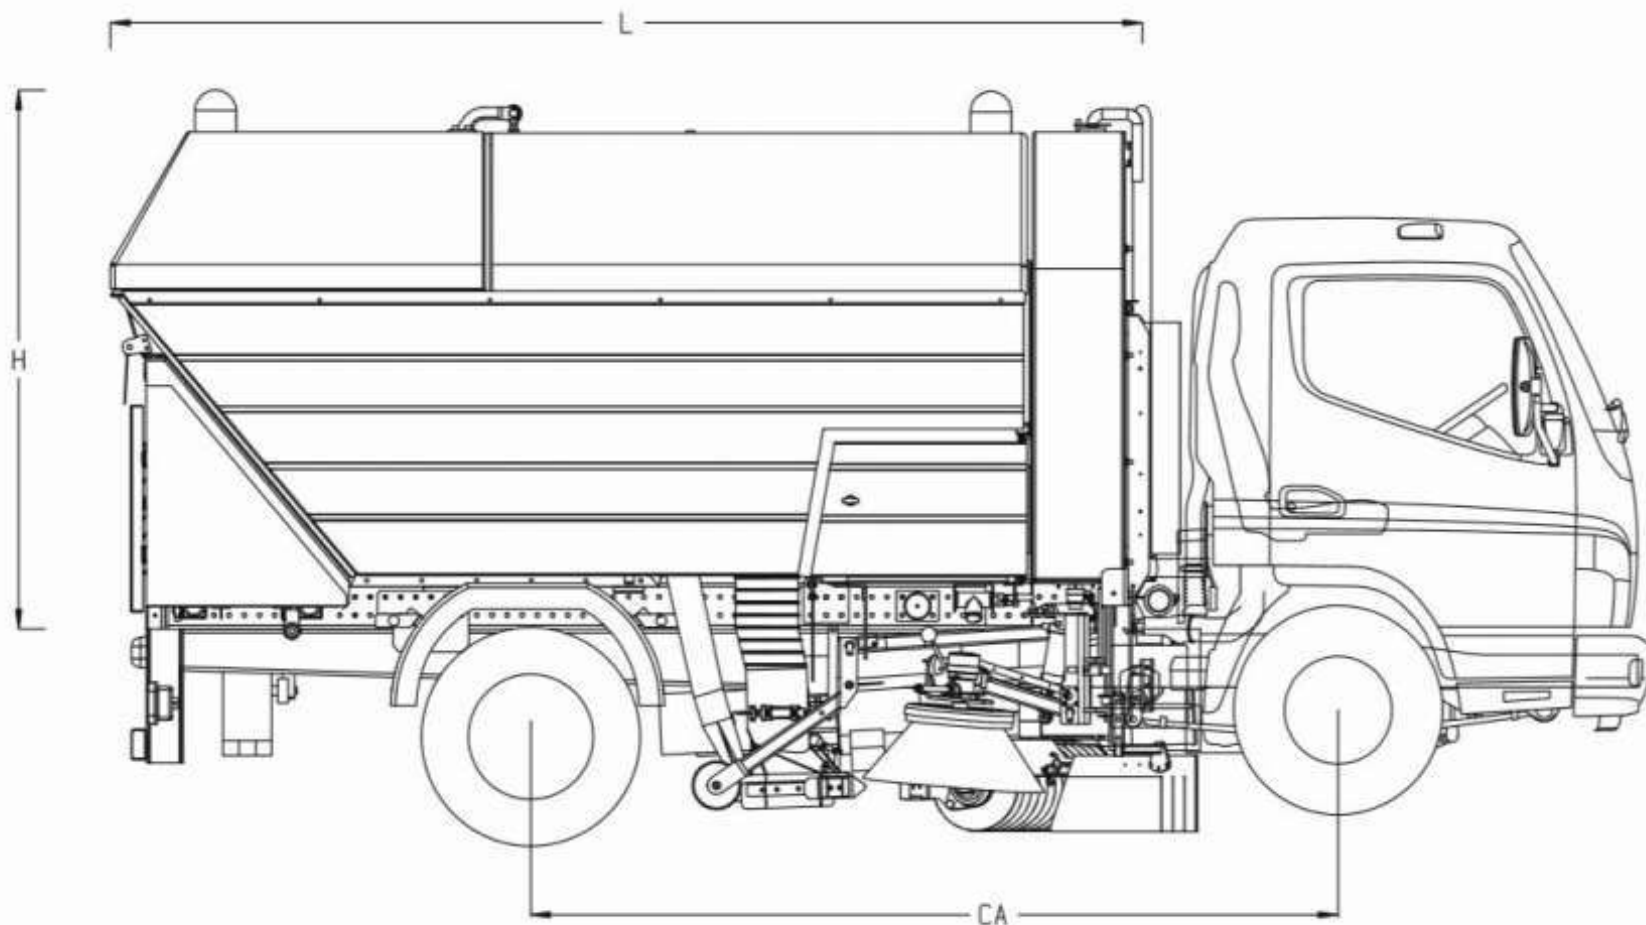

Креслення підмітально-прибиральної машини FAUN VIAJET 4

Контактний телефон:
+38(097) 746-67-04
+38(099) 632-13-31
+38(044) 232-02-98

Адреса: Україна, 04060, м. Київ,
вул. Ризька, буд. 73-г, офіс 7
E-mail: tovkst@gmail.com
Website: kievspecteh.com

Код ЄДРПОУ 42623361.
IBAN UA573282090000026003000003717
в АТ «АБ «Південний».