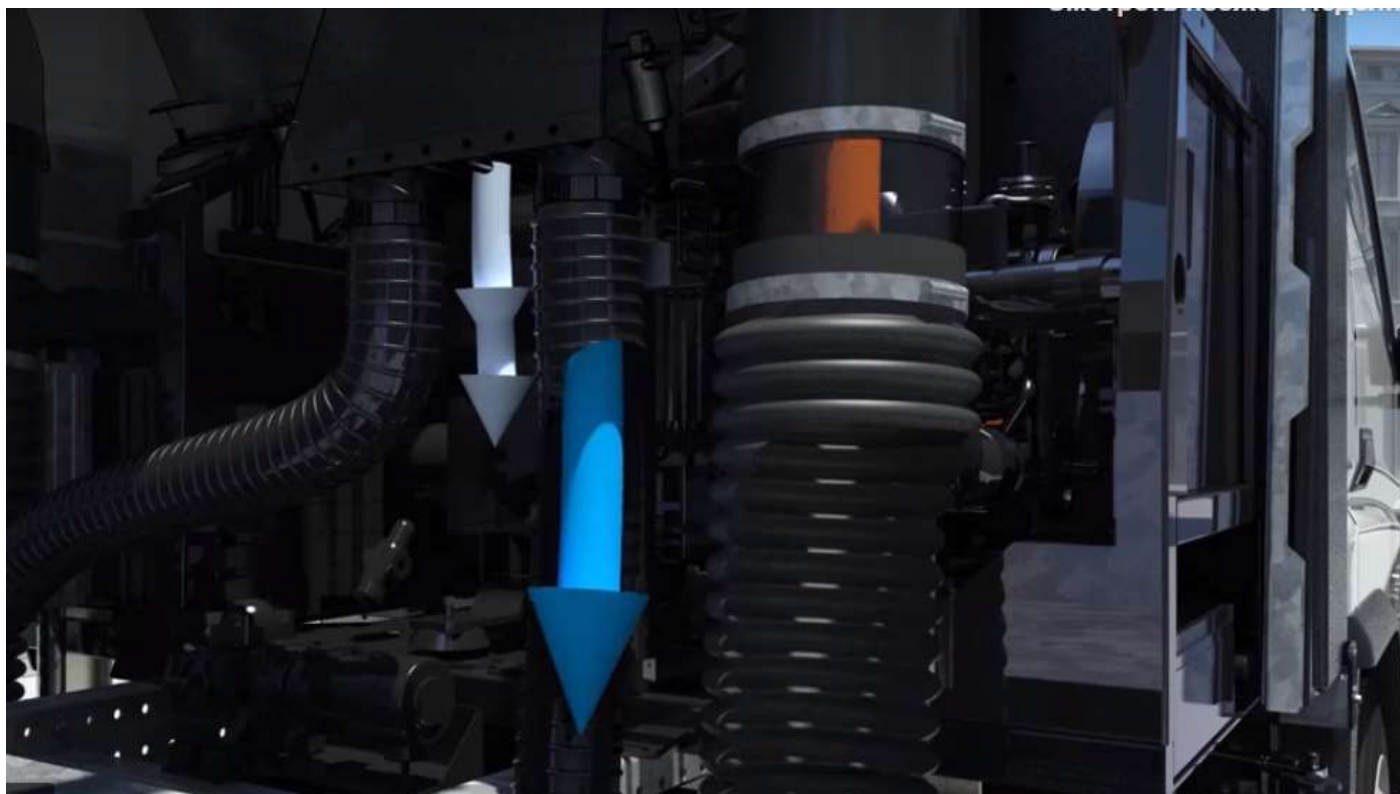

Контактний телефон:
+38(097) 746-67-04
+38(099) 632-13-31
+38(044) 232-02-98

Адреса: Україна, 04060, м. Київ,
вул. Ризька, буд. 73-г, офіс 7
E-mail: tovkst@gmail.com
Website: kievspecteh.com

Код ЄДРПОУ 42623361.
IBAN UA573282090000026003000003717
в АТ «АБ «Південний».