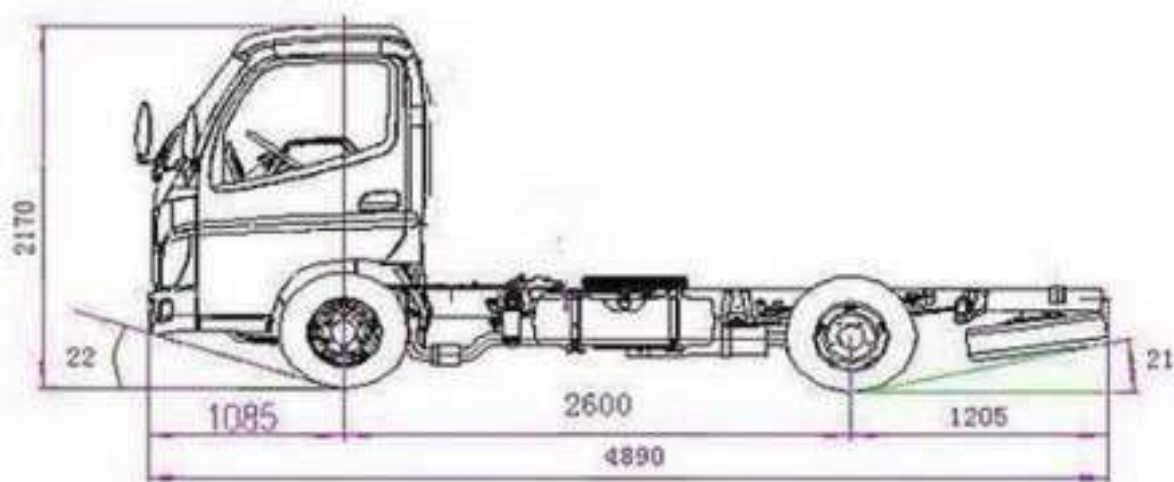

Креслення пресувального сміттєвоза КGB-80 КОБАЛЬТ (4x2)

Контактний телефон:
+38(097) 746-67-04
+38(099) 632-13-31
+38(044) 232-02-98

Адреса: Україна, 04060, м. Київ,
вул. Ризька, буд. 73-г, офіс 7
E-mail: tovkst@gmail.com
Website: kievspecteh.com

Код ЄДРПОУ 42623361.
IBAN UA573282090000026003000003717
в АТ «АБ «Південний».