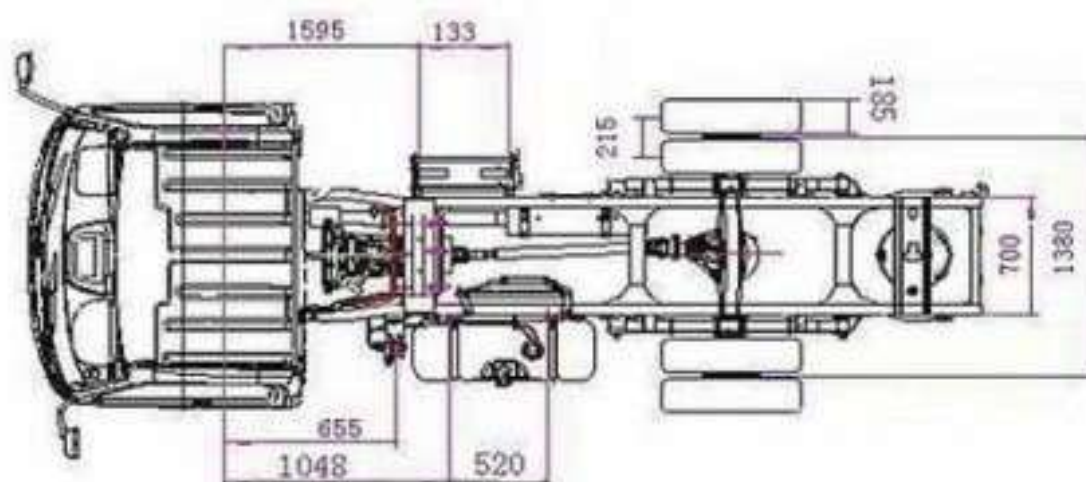

Креслення пресувального сміттєвоза КGB-80 КОБАЛЬТ (4x2)

Контактний телефон:
+38(097) 746-67-04
+38(099) 632-13-31
+38(044) 232-02-98

Адреса: Україна, 04060, м. Київ,
вул. Ризька, буд. 73-г, офіс 7
E-mail: tovkst@gmail.com
Website: kievspecteh.com

Код ЄДРПОУ 42623361.
IBAN UA573282090000026003000003717
в АТ «АБ «Південний».