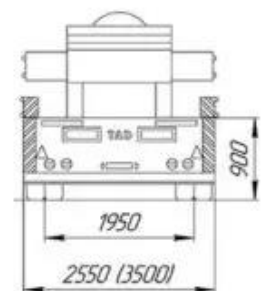

Креслення низькорамного напівпричепа TAD Classic 40-3

Контактний телефон:
+38(097) 746-67-04
+38(099) 632-13-31
+38(044) 232-02-98

Адреса: Україна, 04060, м. Київ,
вул. Ризька, буд. 73-г, офіс 7
E-mail: tovkst@gmail.com
Website: kievspecteh.com

Код ЄДРПОУ 42623361.
IBAN UA573282090000026003000003717
в АТ «АБ «Південний».