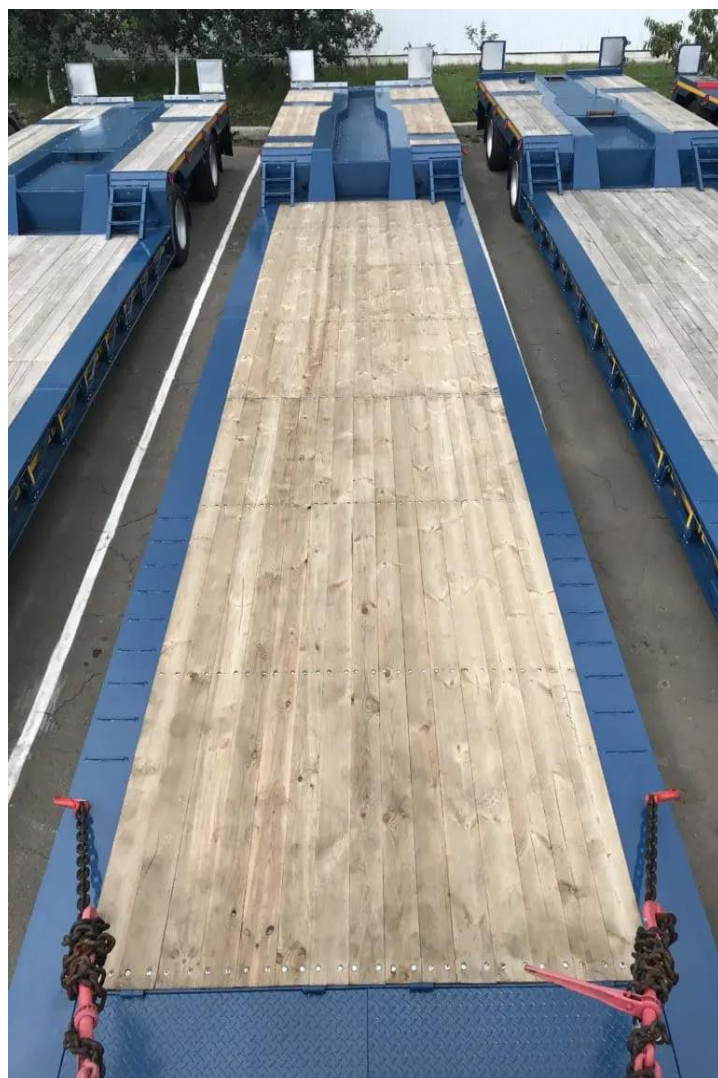

Контактний телефон:
+38(097) 746-67-04
+38(099) 632-13-31
+38(044) 232-02-98

Адреса: Україна, 04060, м. Київ,
вул. Ризька, буд. 73-г, офіс 7
E-mail: tovkst@gmail.com
Website: kievspecteh.com

Код ЄДРПОУ 42623361.
IBAN UA573282090000026003000003717
в АТ «АБ «Південний».