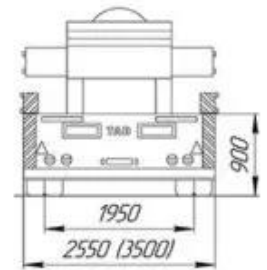

Креслення низькорамного напівпричепа TAD Classic 40-3

Контактний телефон:
+38(097) 746-67-04
+38(099) 632-13-31
+38(044) 232-02-98

Адреса: Україна, 04060, м. Київ,
вул. Ризька, буд. 73-г, офіс 7
E-mail: tovkst@gmail.com
Website: kievspecteh.com

Код ЄДРПОУ 42623361.
IBAN UA573282090000026003000003717
в АТ «АБ «Південний».