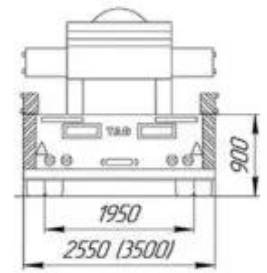

Креслення низькорамного напівпричепа TAD Classic 40-3

Контактний телефон:
+38(097) 746-67-04
+38(099) 632-13-31
+38(044) 232-02-98

Адреса: Україна, 04060, м. Київ,
вул. Ризька, буд. 73-г, офіс 7
E-mail: tovkst@gmail.com
Website: kievspecteh.com

Код ЄДРПОУ 42623361.
IBAN UA573282090000026003000003717
в АТ «АБ «Південний».