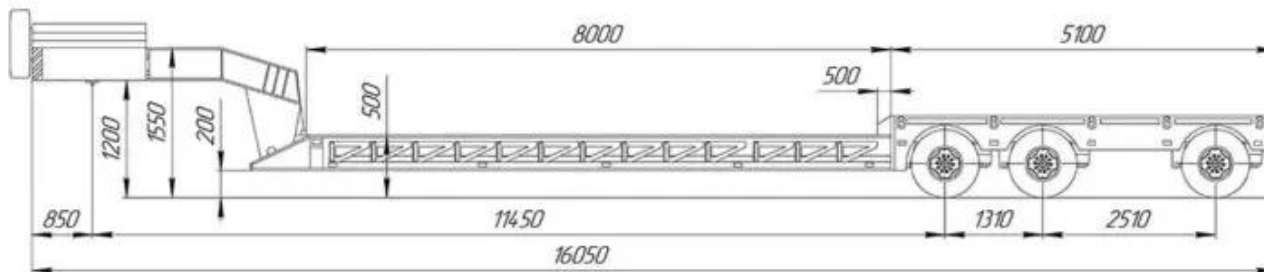

Креслення низькорамного напівпричепа TAD Classic 40-3

Контактний телефон:
+38(097) 746-67-04
+38(099) 632-13-31
+38(044) 232-02-98

Адреса: Україна, 04060, м. Київ,
вул. Ризька, буд. 73-г, офіс 7
E-mail: tovkst@gmail.com
Website: kievspecteh.com

Код ЄДРПОУ 42623361.
IBAN UA573282090000026003000003717
в АТ «АБ «Південний».