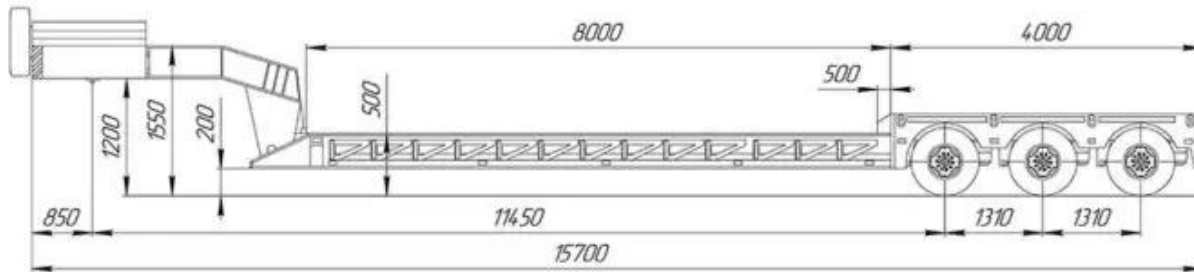

Креслення низькорамного напівпричепа TAD Classic 40-3

Контактний телефон:
+38(097) 746-67-04
+38(099) 632-13-31
+38(044) 232-02-98

Адреса: Україна, 04060, м. Київ,
вул. Ризька, буд. 73-г, офіс 7
E-mail: tovkst@gmail.com
Website: kievspecteh.com

Код ЄДРПОУ 42623361.
IBAN UA573282090000026003000003717
в АТ «АБ «Південний».