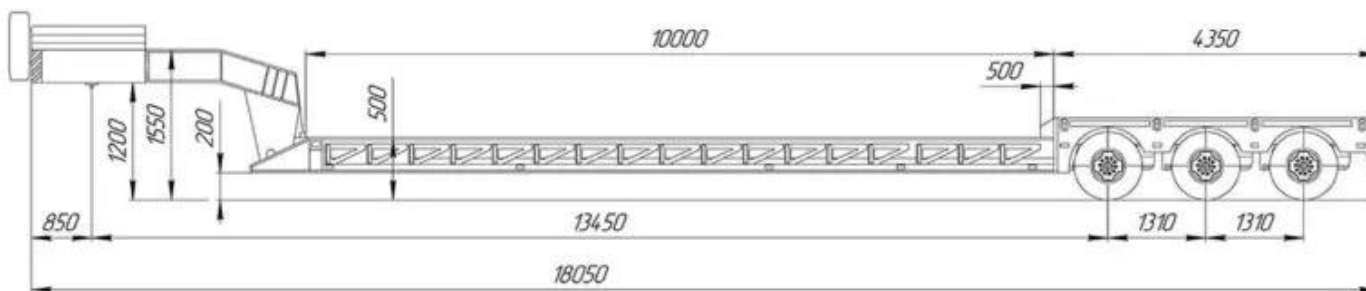

Креслення низькорамного напівпричепа TAD Classic 40-3

Контактний телефон:
+38(097) 746-67-04
+38(099) 632-13-31
+38(044) 232-02-98

Адреса: Україна, 04060, м. Київ,
вул. Ризька, буд. 73-г, офіс 7
E-mail: tovkst@gmail.com
Website: kievspecteh.com

Код ЄДРПОУ 42623361.
IBAN UA573282090000026003000003717
в АТ «АБ «Південний».