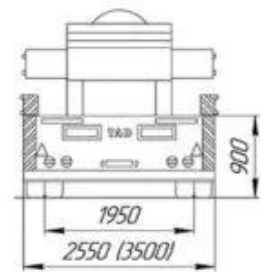

Креслення низькорамного напівпричепа TAD Classic 40-3

Контактний телефон:
+38(097) 746-67-04
+38(099) 632-13-31
+38(044) 232-02-98

Адреса: Україна, 04060, м. Київ,
вул. Ризька, буд. 73-г, офіс 7
E-mail: tovkst@gmail.com
Website: kievspecteh.com

Код ЄДРПОУ 42623361.
IBAN UA573282090000026003000003717
в АТ «АБ «Південний».