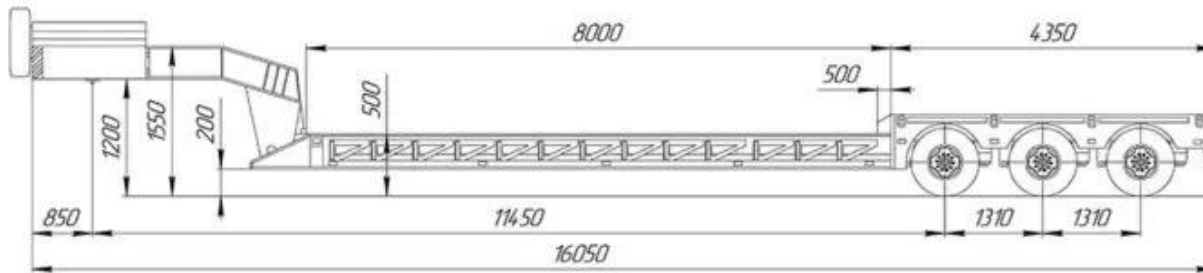

Креслення низькорамного напівпричепа TAD Classic 40-3

Контактний телефон:
+38(097) 746-67-04
+38(099) 632-13-31
+38(044) 232-02-98

Адреса: Україна, 04060, м. Київ,
вул. Ризька, буд. 73-г, офіс 7
E-mail: tovkst@gmail.com
Website: kievspecteh.com

Код ЄДРПОУ 42623361.
IBAN UA573282090000026003000003717
в АТ «АБ «Південний».