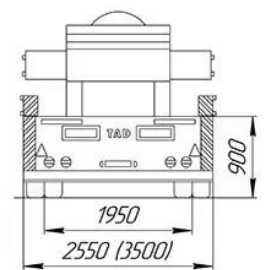

Креслення низькорамного напівпричепа TAD Classic 30-3

Контактний телефон:
+38(097) 746-67-04
+38(099) 632-13-31
+38(044) 232-02-98

Адреса: Україна, 04060, м. Київ,
вул. Ризька, буд. 73-г, офіс 7
E-mail: tovkst@gmail.com
Website: kievspecteh.com

Код ЄДРПОУ 42623361.
IBAN UA573282090000026003000003717
в АТ «АБ «Південний».