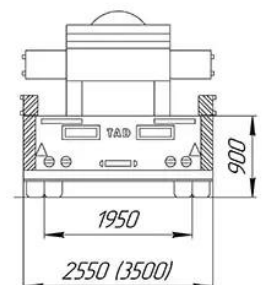

Креслення низькорамного напівпричепа TAD Classic 30-3

Контактний телефон:
+38(097) 746-67-04
+38(099) 632-13-31
+38(044) 232-02-98

Адреса: Україна, 04060, м. Київ,
вул. Ризька, буд. 73-г, офіс 7
E-mail: tovkst@gmail.com
Website: kievspecteh.com

Код ЄДРПОУ 42623361.
IBAN UA573282090000026003000003717
в АТ «АБ «Південний».