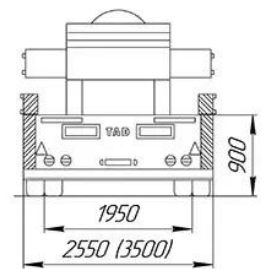

Креслення низькорамного напівпричепа TAD Classic 30-3

Контактний телефон:
+38(097) 746-67-04
+38(099) 632-13-31
+38(044) 232-02-98

Адреса: Україна, 04060, м. Київ,
вул. Ризька, буд. 73-г, офіс 7
E-mail: tovkst@gmail.com
Website: kievspecteh.com

Код ЄДРПОУ 42623361.
IBAN UA573282090000026003000003717
в АТ «АБ «Південний».