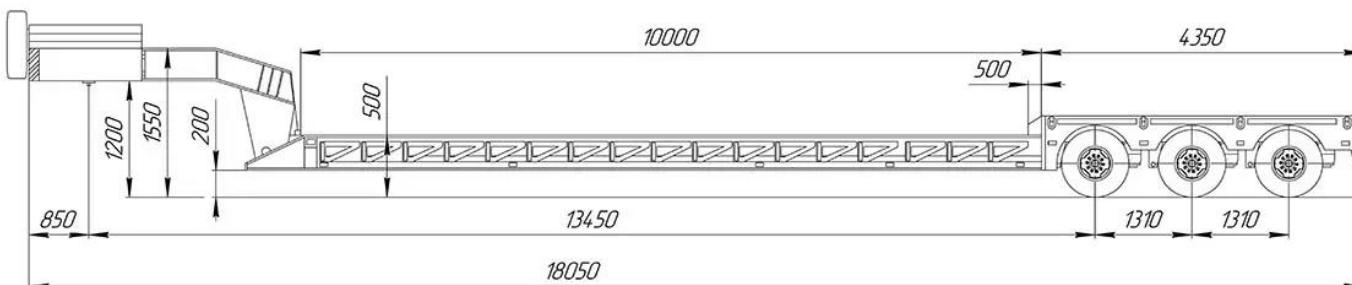

Креслення низькорамного напівпричепа TAD Classic 30-3

Контактний телефон:
+38(097) 746-67-04
+38(099) 632-13-31
+38(044) 232-02-98

Адреса: Україна, 04060, м. Київ,
вул. Ризька, буд. 73-г, офіс 7
E-mail: tovkst@gmail.com
Website: kievspecteh.com

Код ЄДРПОУ 42623361.
IBAN UA573282090000026003000003717
в АТ «АБ «Південний».