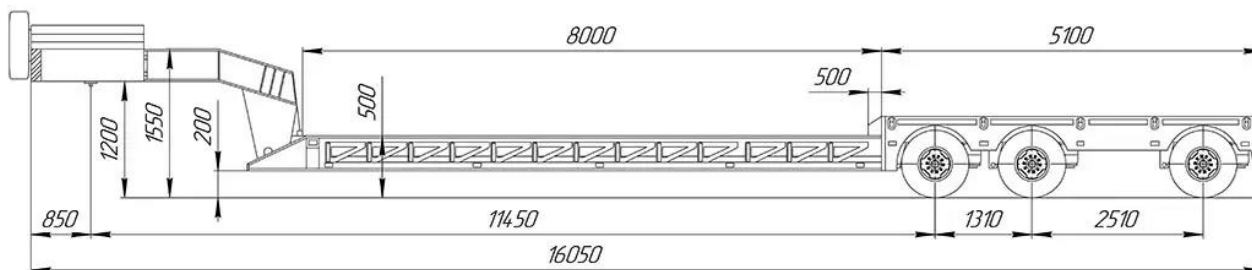

Креслення низькорамного напівпричепа TAD Classic 30-3

Контактний телефон:
+38(097) 746-67-04
+38(099) 632-13-31
+38(044) 232-02-98

Адреса: Україна, 04060, м. Київ,
вул. Ризька, буд. 73-г, офіс 7
E-mail: tovkst@gmail.com
Website: kievspecteh.com

Код ЄДРПОУ 42623361.
IBAN UA573282090000026003000003717
в АТ «АБ «Південний».