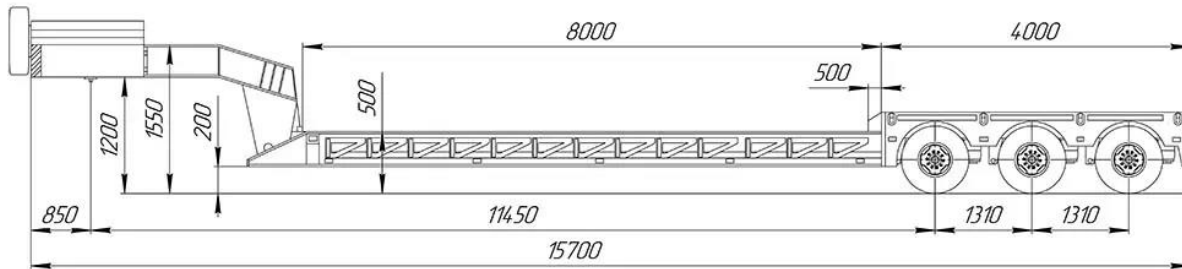

Креслення низькорамного напівпричепа TAD Classic 30-3

Контактний телефон:
+38(097) 746-67-04
+38(099) 632-13-31
+38(044) 232-02-98

Адреса: Україна, 04060, м. Київ,
вул. Ризька, буд. 73-г, офіс 7
E-mail: tovkst@gmail.com
Website: kievspecteh.com

Код ЄДРПОУ 42623361.
IBAN UA573282090000026003000003717
в АТ «АБ «Південний».