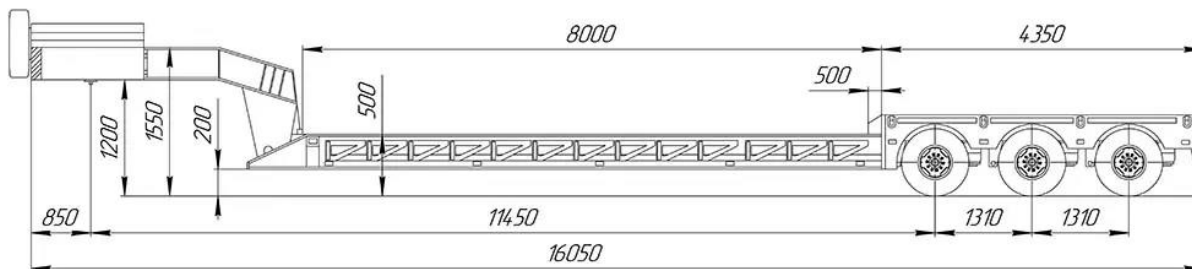

Креслення низькорамного напівпричепа TAD Classic 30-3

Контактний телефон:
+38(097) 746-67-04
+38(099) 632-13-31
+38(044) 232-02-98

Адреса: Україна, 04060, м. Київ,
вул. Ризька, буд. 73-г, офіс 7
E-mail: tovkst@gmail.com
Website: kievspecteh.com

Код ЄДРПОУ 42623361.
IBAN UA573282090000026003000003717
в АТ «АБ «Південний».