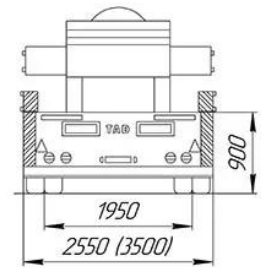

Креслення низькорамного напівпричепа TAD Classic 30-3

Контактний телефон:
+38(097) 746-67-04
+38(099) 632-13-31
+38(044) 232-02-98

Адреса: Україна, 04060, м. Київ,
вул. Ризька, буд. 73-г, офіс 7
E-mail: tovkst@gmail.com
Website: kievspecteh.com

Код ЄДРПОУ 42623361.
IBAN UA573282090000026003000003717
в АТ «АБ «Південний».