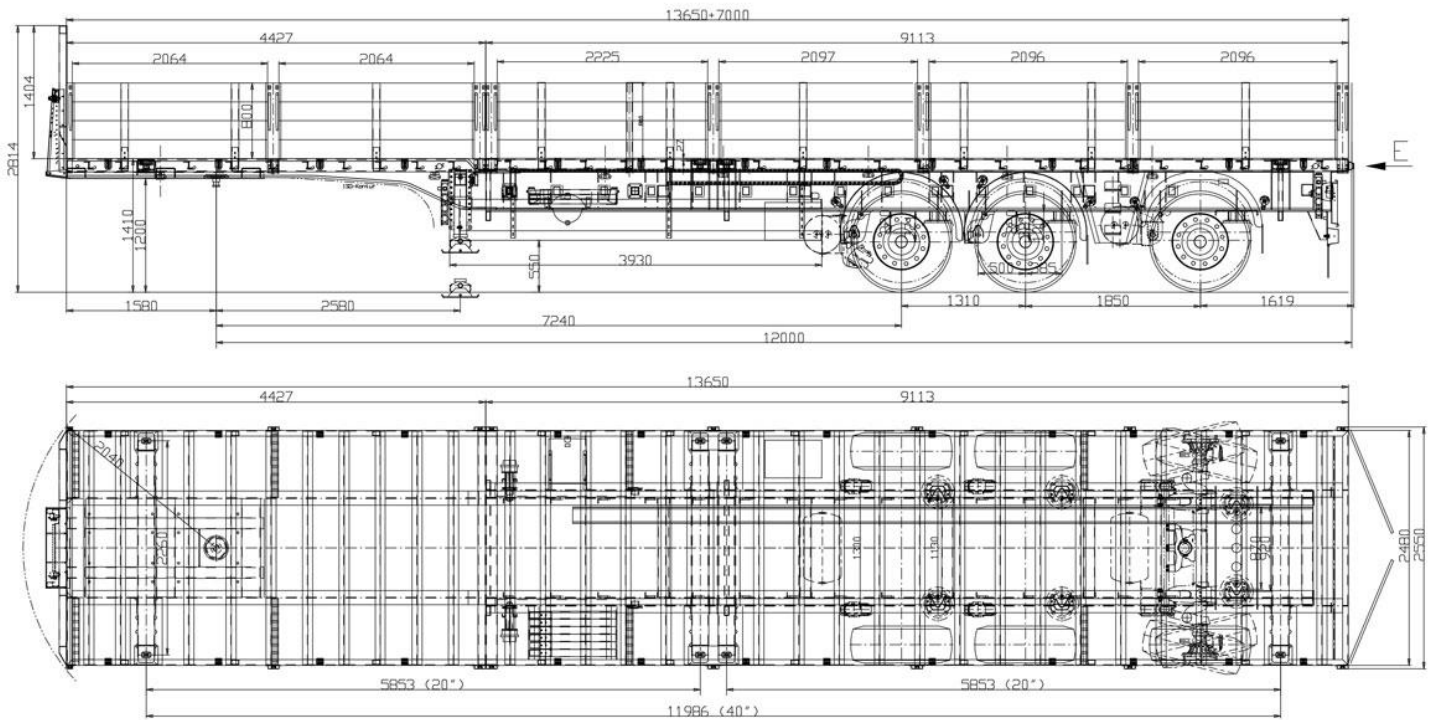

Креслення

Технічні характеристики

Характеристика	Показник
Навантаження на РСУ від	11 000 кг
Висота ССУ	1150/1300 мм
Повна вага	35 500 кг
Споряджена маса	6 100 кг
Вантажопідйомність	30 000 кг
Кількість осей	3

Контактний телефон:
+38(097) 746-67-04
+38(099) 632-13-31
+38(044) 232-02-98

Адреса: Україна, 04060, м. Київ,
вул. Ризька, буд. 73-г, офіс 7
E-mail: tovkst@gmail.com
Website: kievspecteh.com

Код ЄДРПОУ 42623361.
IBAN UA573282090000026003000003717
в АТ «АБ «Південний».