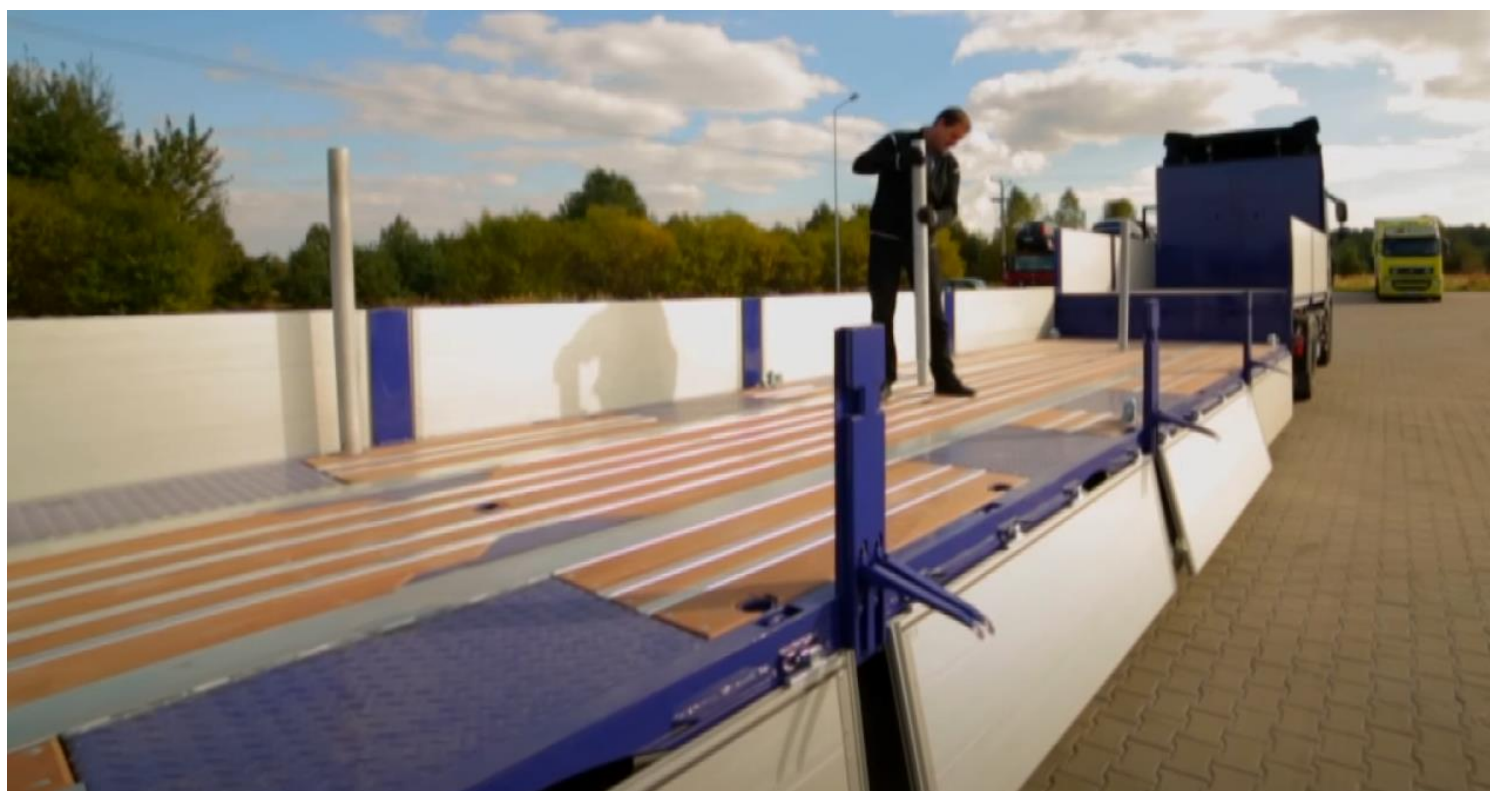

Контактний телефон:
+38(097) 746-67-04
+38(099) 632-13-31
+38(044) 232-02-98

Адреса: **Україна, 04060, м. Київ,**
вул. Ризька, буд. 73-г, офіс 7
E-mail: **tovkst@gmail.com**
Website: **kievspecteh.com**

Код ЄДРПОУ 42623361.
ІВАН UA573282090000026003000003717
в АТ «АБ «Південний».