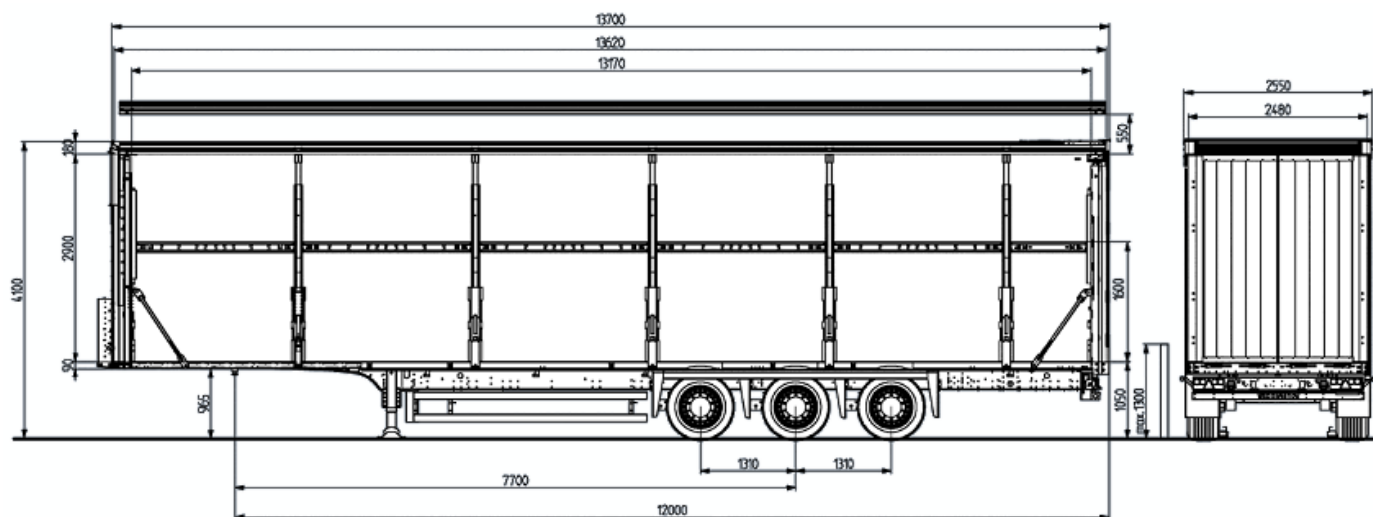

Креслення

Контактний телефон:
+38(097) 746-67-04
+38(099) 632-13-31
+38(044) 232-02-98

Адреса: **Україна, 04060, м. Київ,**
вул. Ризька, буд. 73-г, офіс 7
E-mail: **tovkst@gmail.com**
Website: **kievspeteh.com**

Код ЄДРПОУ 42623361.
IBAN UA573282090000026003000003717
в АТ «АБ «Південний».