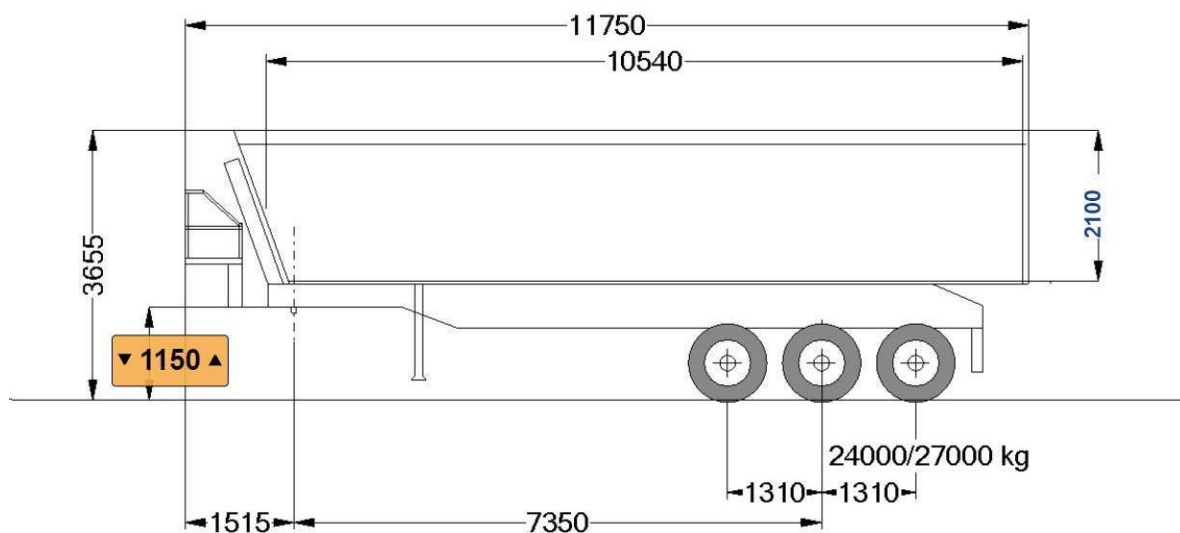

Код ЄДРПОУ 42623361.  
ІВАН UA573282090000026003000003717  
в АТ «АБ «Південний».

Кількість осей	3
Макс. вага брутто	35000-39000
Макс. Навантаження	11000/12000
Навантаження на 1 вісь	8000/9000
Навантаження на 2 вісь	8000/9000
Навантаження на 3 вісь	8000/9000
Об'єм кузова	53,75 куб
Довжина кузова	1054 мм
Висота сидла	1150 мм
Висота кузова	2100 мм
Шини	385/65R22.5