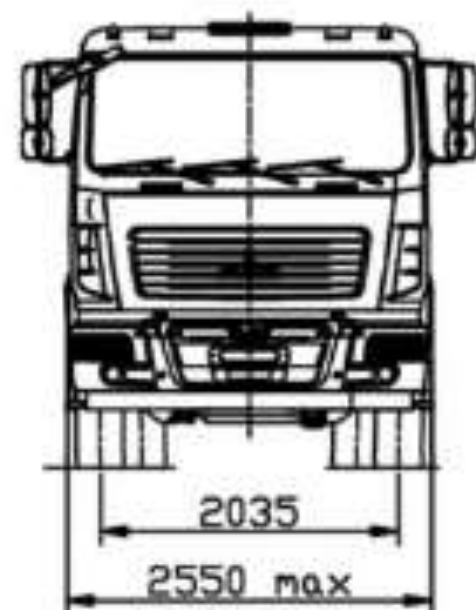

Креслення муловсмоктувальної машини СПЕС - 7 на шасі МАЗ 5340

Контактний телефон:
+38(097) 746-67-04
+38(099) 632-13-31
+38(044) 232-02-98

Адреса: Україна, 04060, м. Київ,
вул. Ризька, буд. 73-г, офіс 7
E-mail: tovkst@gmail.com
Website: kievspecteh.com

Код ЄДРПОУ 42623361.
IBAN UA573282090000026003000003717
в АТ «АБ «Південний».