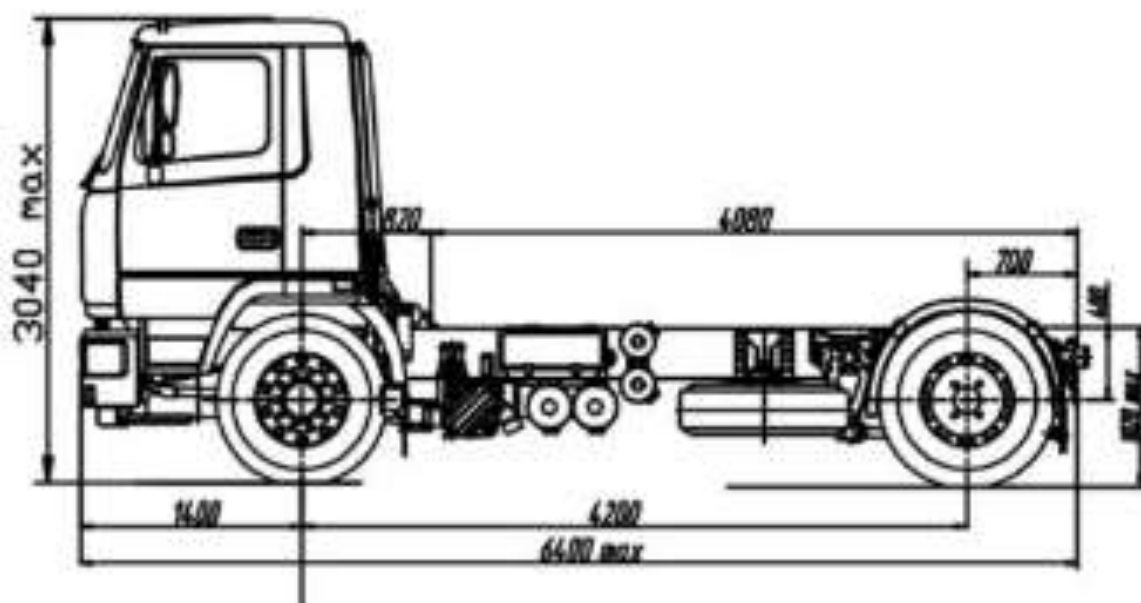

Креслення муловсмоктувальної машини СПЕС - 7 на шасі МАЗ 5340

Контактний телефон:
+38(097) 746-67-04
+38(099) 632-13-31
+38(044) 232-02-98

Адреса: Україна, 04060, м. Київ,
вул. Ризька, буд. 73-г, офіс 7
E-mail: tovkst@gmail.com
Website: kievspecteh.com

Код ЄДРПОУ 42623361.
IBAN UA573282090000026003000003717
в АТ «АБ «Південний».