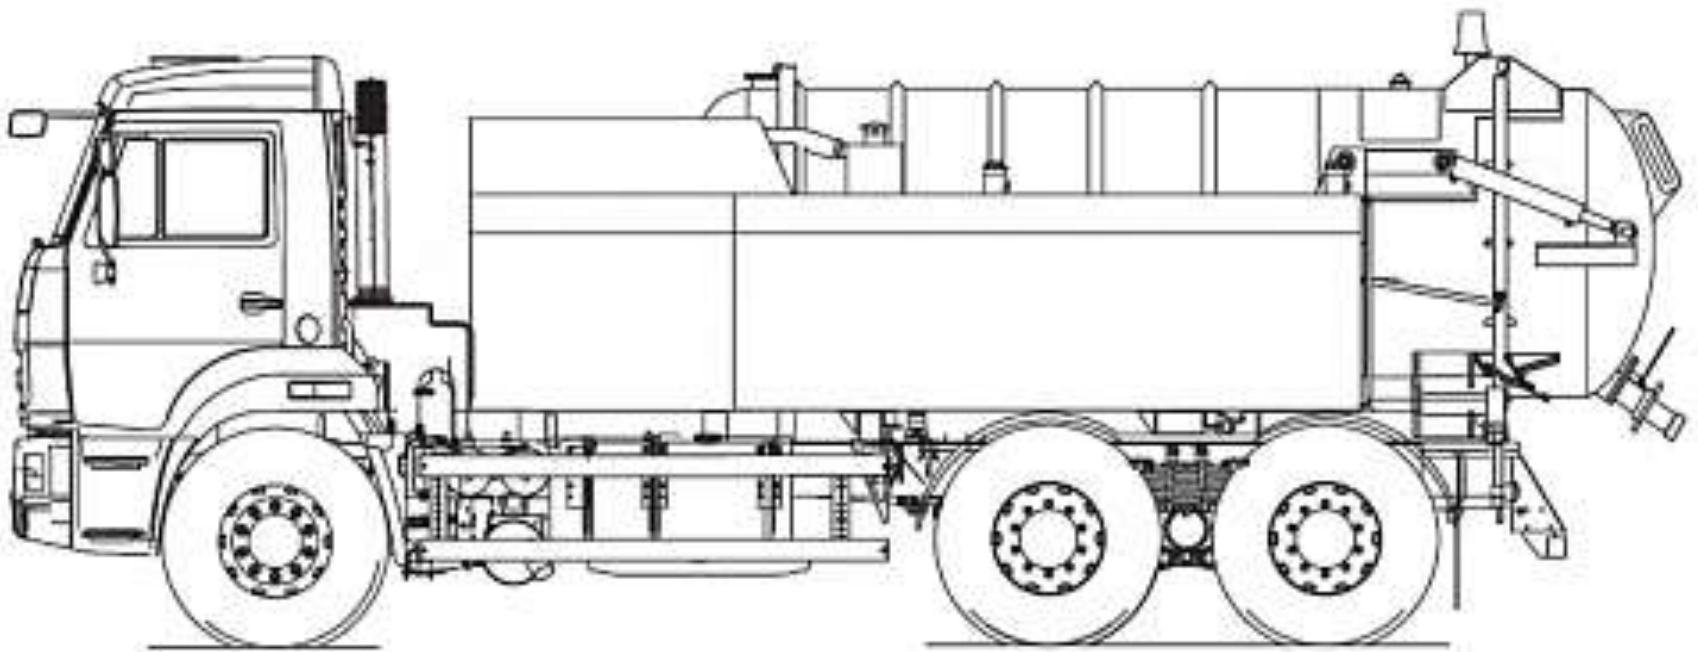

Креслення муловсмоктувальної машини СПЕС - 7 шасі КамАЗ 65115

Контактний телефон:
+38(097) 746-67-04
+38(099) 632-13-31
+38(044) 232-02-98

Адреса: Україна, 04060, м. Київ,
вул. Ризька, буд. 73-г, офіс 7
E-mail: tovkst@gmail.com
Website: kievspecteh.com

Код ЄДРПОУ 42623361.
IBAN UA573282090000026003000003717
в АТ «АБ «Південний».