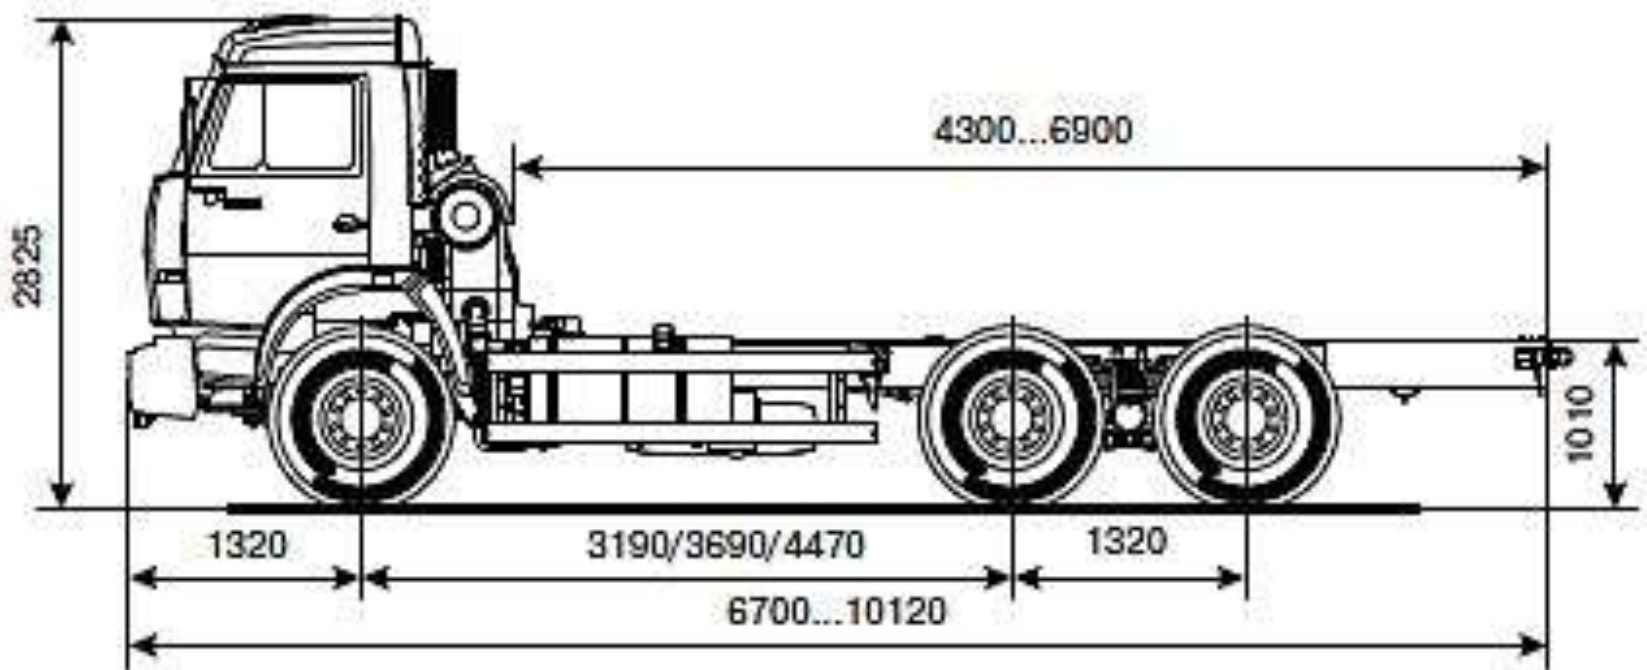

Креслення муловсмоктувальної машини СПЕС - 7 шасі КамАЗ 65115

Контактний телефон:
+38(097) 746-67-04
+38(099) 632-13-31
+38(044) 232-02-98

Адреса: Україна, 04060, м. Київ,
вул. Ризька, буд. 73-г, офіс 7
E-mail: tovkst@gmail.com
Website: kievspecteh.com

Код ЄДРПОУ 42623361.
IBAN UA573282090000026003000003717
в АТ «АБ «Південний».