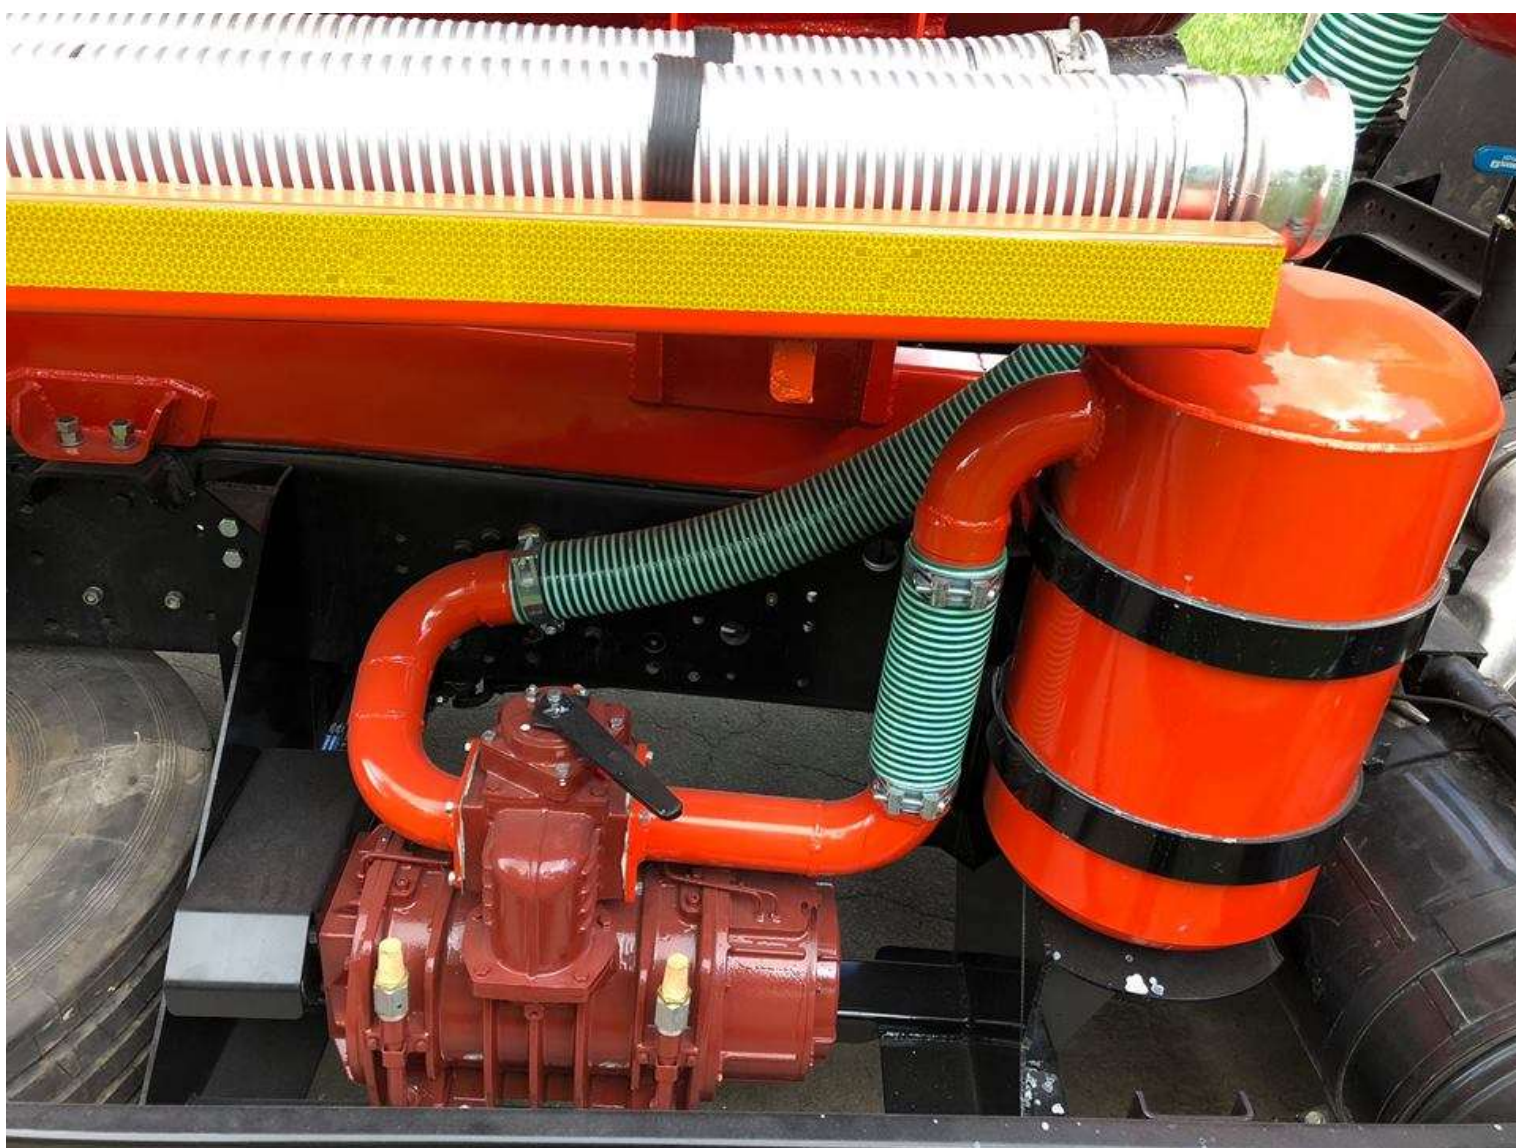

Контактний телефон:
+38(097) 746-67-04
+38(099) 632-13-31
+38(044) 232-02-98

Адреса: Україна, 04060, м. Київ,
вул. Ризька, буд. 73-г, офіс 7
E-mail: tovkst@gmail.com
Website: kievspecteh.com

Код ЄДРПОУ 42623361.
IBAN UA573282090000026003000003717
в АТ «АБ «Південний».