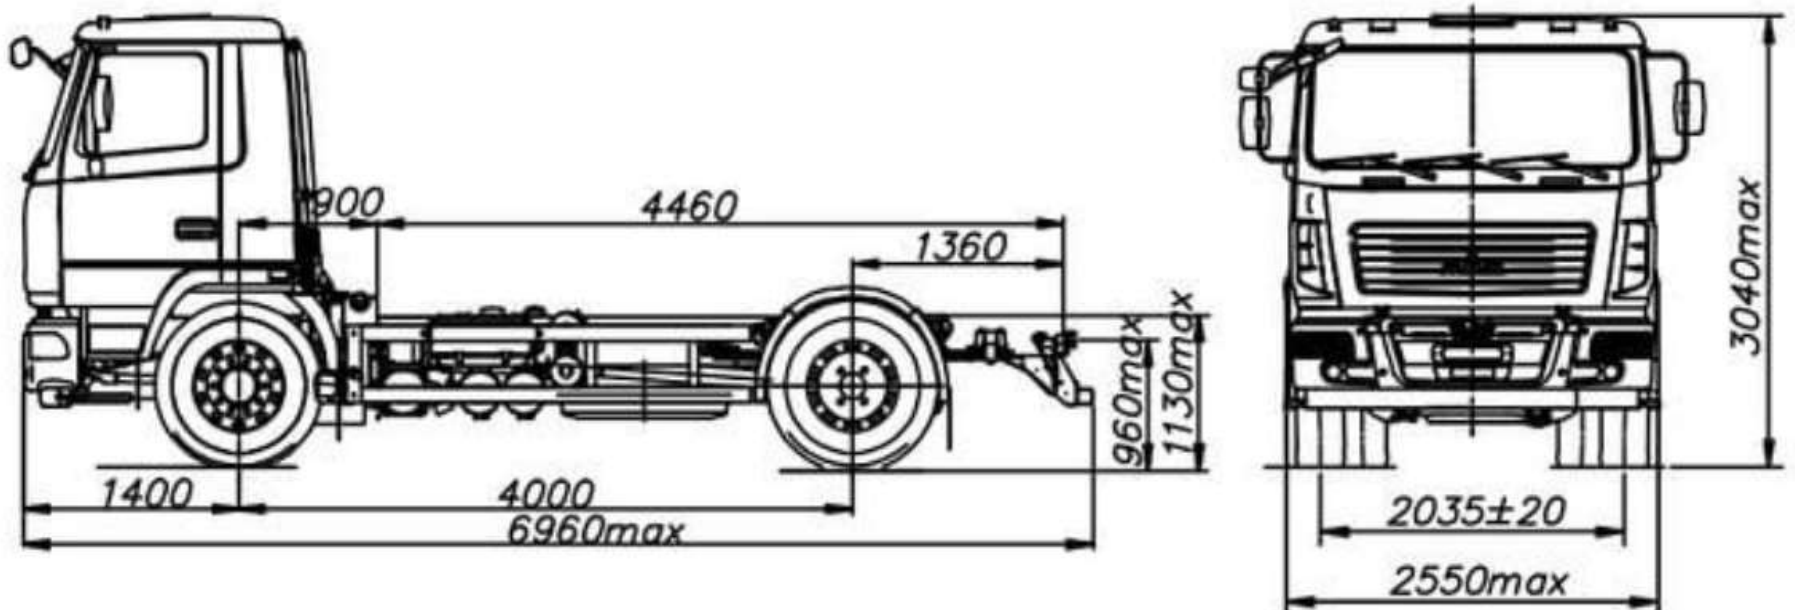

Креслення муловсмоктувальної машини СПЕС - 6 на шасі МАЗ 5340

Контактний телефон:
+38(097) 746-67-04
+38(099) 632-13-31
+38(044) 232-02-98

Адреса: Україна, 04060, м. Київ,
вул. Ризька, буд. 73-г, офіс 7
E-mail: tovkst@gmail.com
Website: kievspecteh.com

Код ЄДРПОУ 42623361.
IBAN UA573282090000026003000003717
в АТ «АБ «Південний».