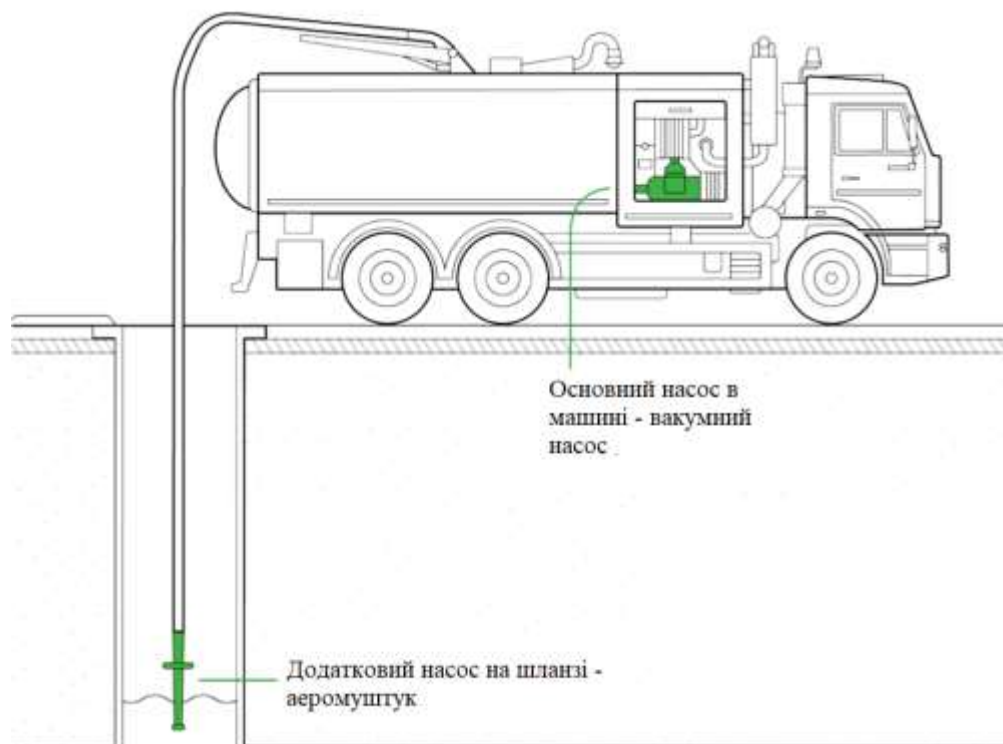

Креслення муловсмоктувальної машини СПЕС - 12 на шасі КамАЗ

Глибина
всмоктування

ДО 17 М