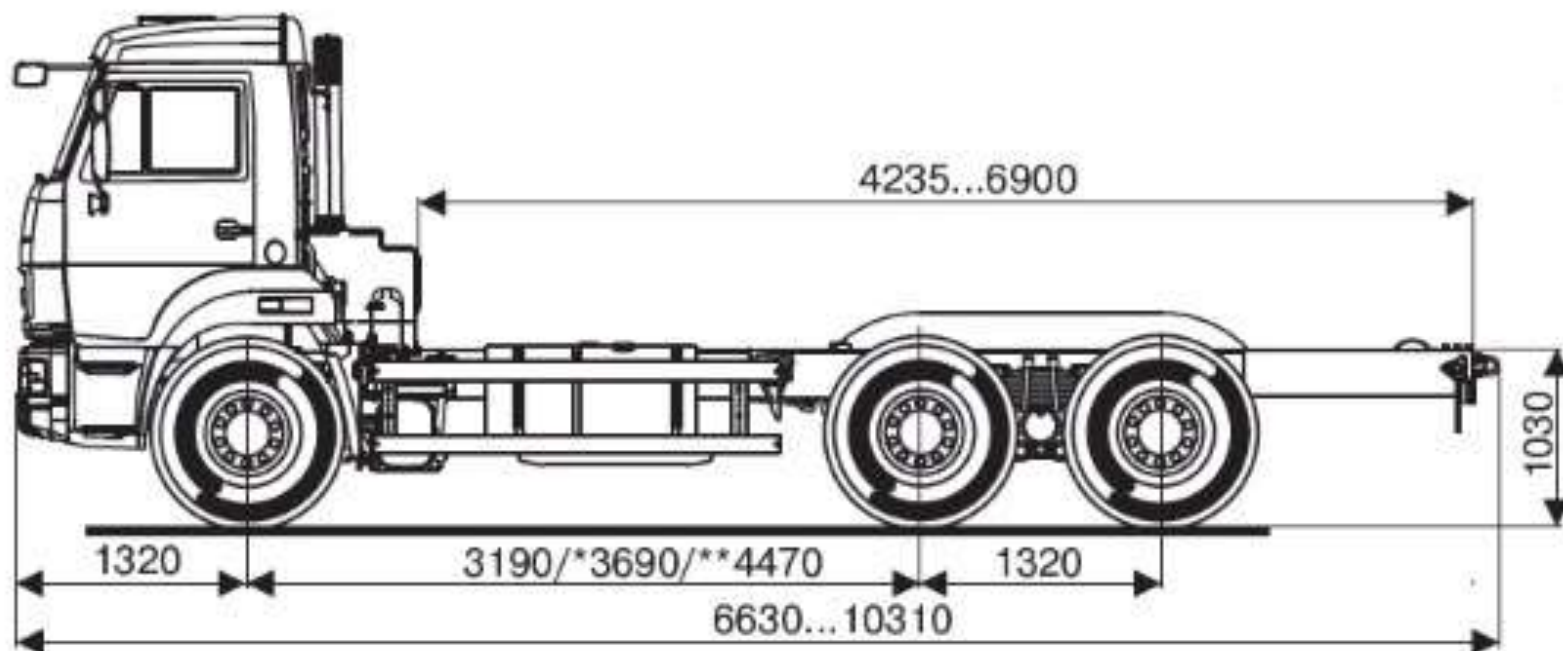

Контактний телефон:
+38(097) 746-67-04
+38(099) 632-13-31
+38(044) 232-02-98

Адреса: Україна, 04060, м. Київ,
вул. Ризька, буд. 73-г, офіс 7
E-mail: tovkst@gmail.com
Website: kievspecteh.com

Код ЄДРПОУ 42623361.
IBAN UA573282090000026003000003717
в АТ «АБ «Південний».