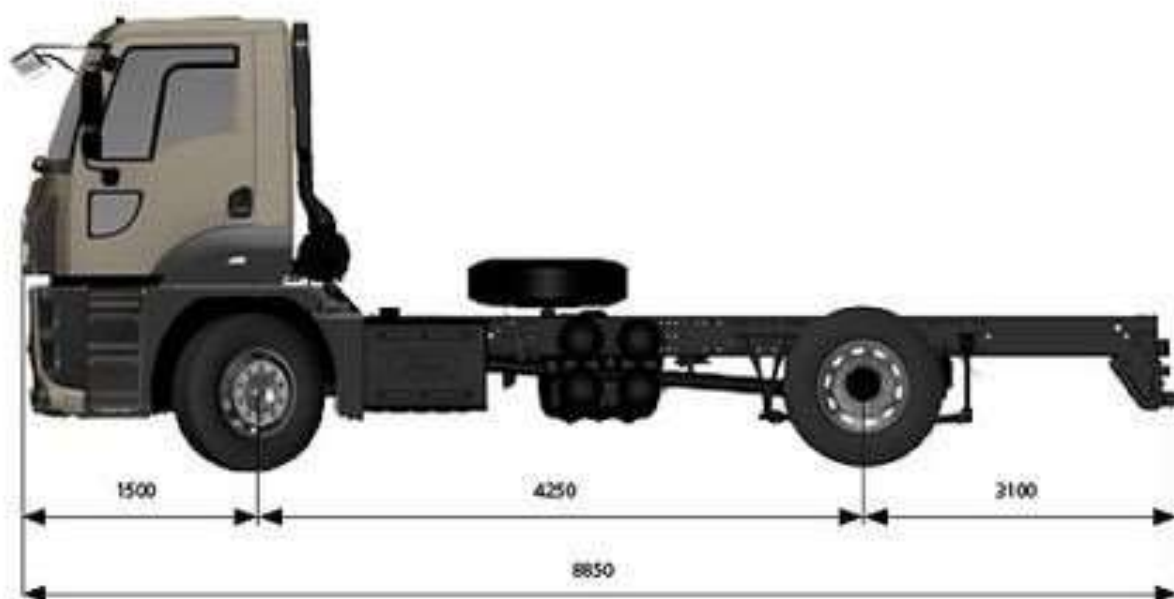

Контактний телефон:
+38(097) 746-67-04
+38(099) 632-13-31
+38(044) 232-02-98

Адреса: Україна, 04060, м. Київ,
вул. Ризька, буд. 73-г, офіс 7
E-mail: tovkst@gmail.com
Website: kievspecteh.com

Код ЄДРПОУ 42623361.
IBAN UA573282090000026003000003717
в АТ «АБ «Південний».