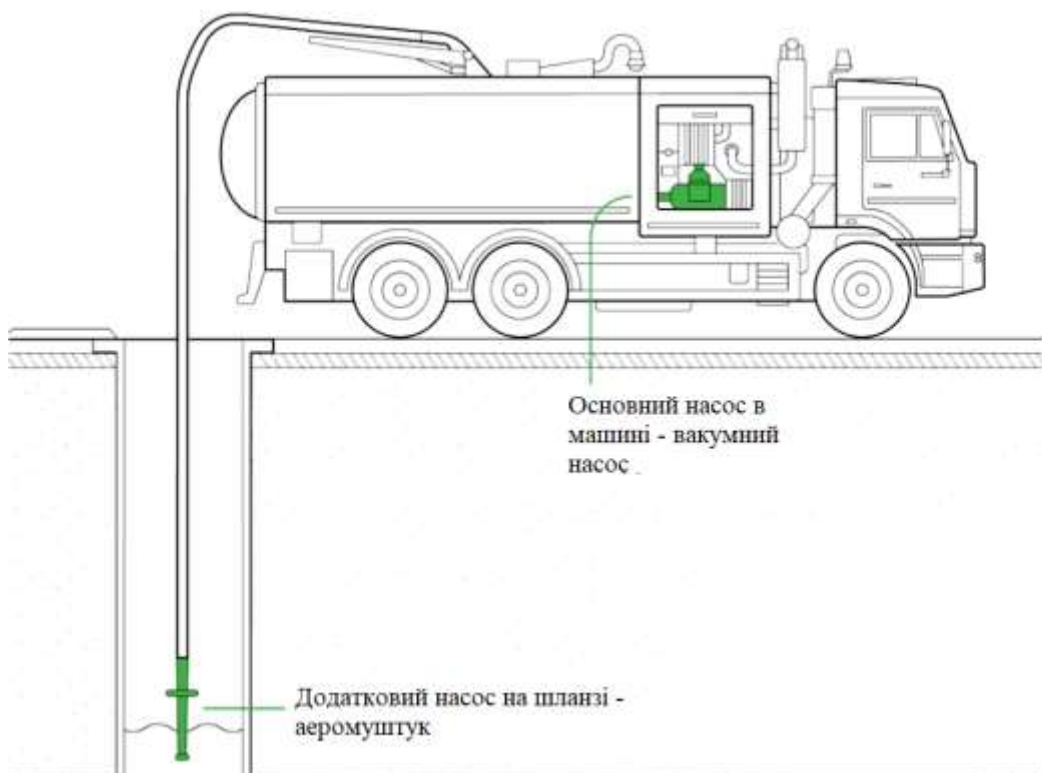

Креслення мулососної машини KST-8 на шасі FORD CARGO 1833

Глибина
всмоктування

ДО 17 М