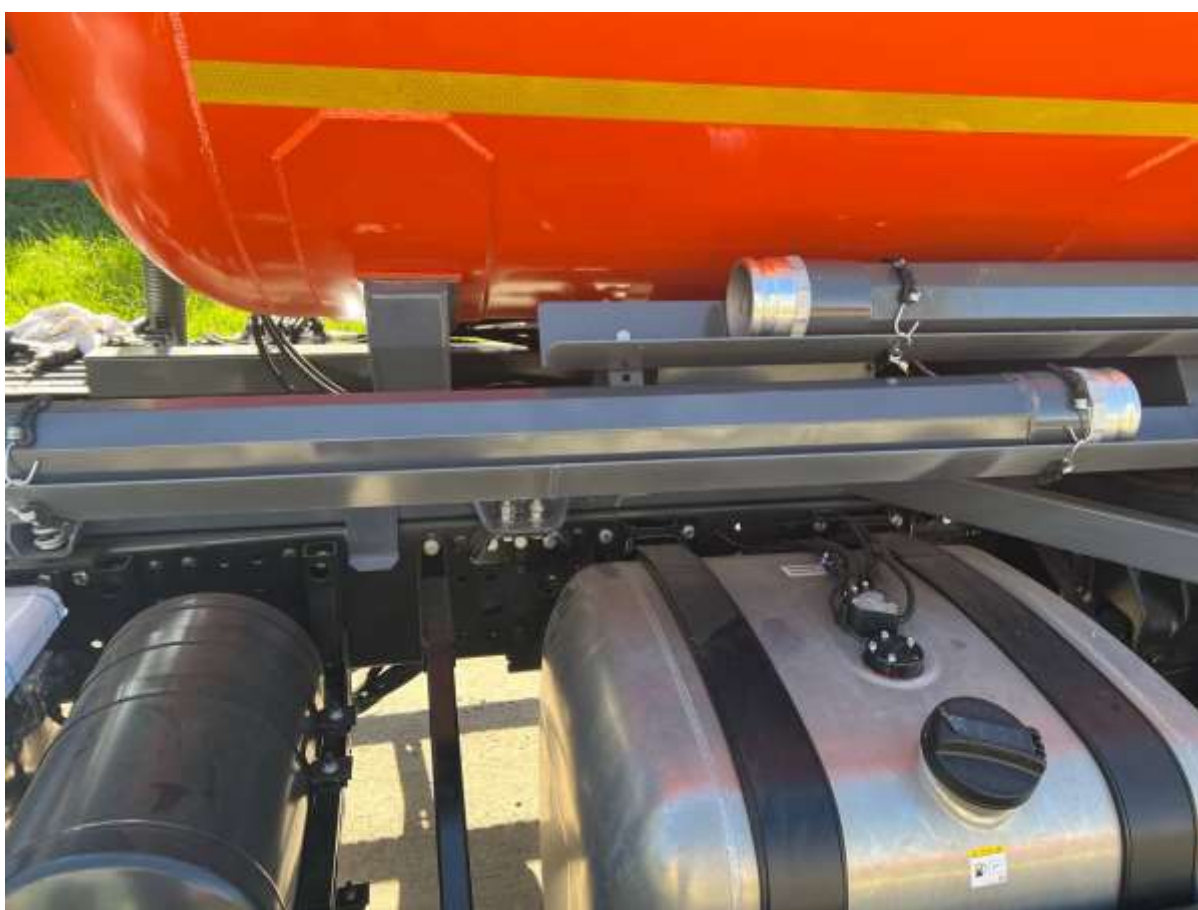

Контактний телефон:
+38(097) 746-67-04
+38(099) 632-13-31
+38(044) 232-02-98

Адреса: Україна, 04060, м. Київ,
вул. Ризька, буд. 73-г, офіс 7
E-mail: tovkst@gmail.com
Website: kievspecteh.com

Код ЄДРПОУ 42623361.
IBAN UA573282090000026003000003717
в АТ «АБ «Південний».