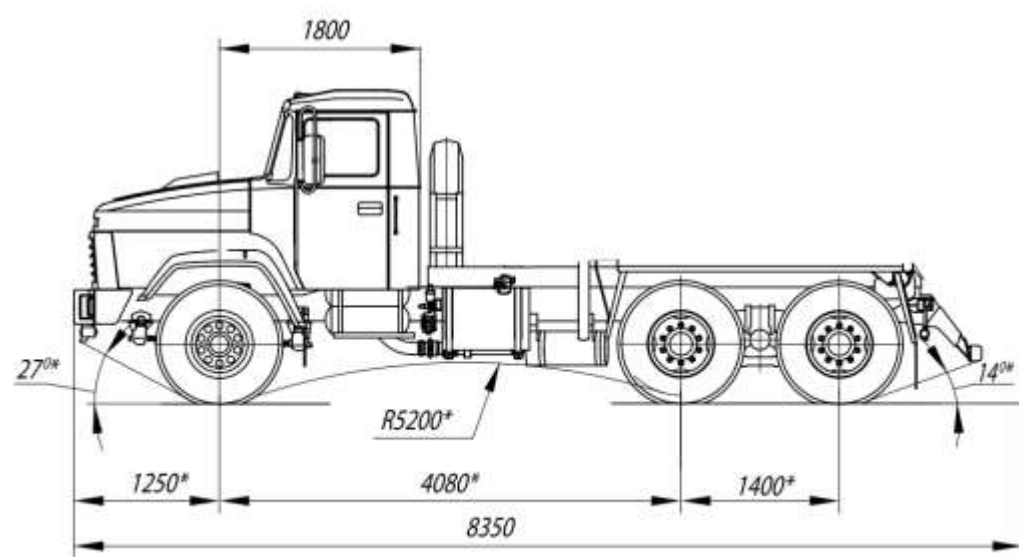

Креслення мультиліфта на шасі КРАЗ-65055

Контактний телефон:
+38(097) 746-67-04
+38(099) 632-13-31
+38(044) 232-02-98

Адреса: Україна, 04060, м. Київ,
вул. Ризька, буд. 73-г, офіс 7
E-mail: tovkst@gmail.com
Website: kievspecteh.com

Код ЄДРПОУ 42623361.
IBAN UA573282090000026003000003717
в АТ «АБ «Південний».