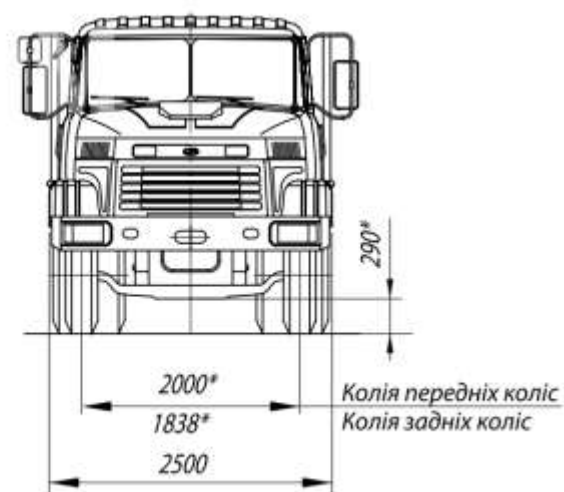

Креслення мультиліфта на шасі КРАЗ-65055

Контактний телефон:
+38(097) 746-67-04
+38(099) 632-13-31
+38(044) 232-02-98

Адреса: Україна, 04060, м. Київ,
вул. Ризька, буд. 73-г, офіс 7
E-mail: tovkst@gmail.com
Website: kievspecteh.com

Код ЄДРПОУ 42623361.
IBAN UA573282090000026003000003717
в АТ «АБ «Південний».