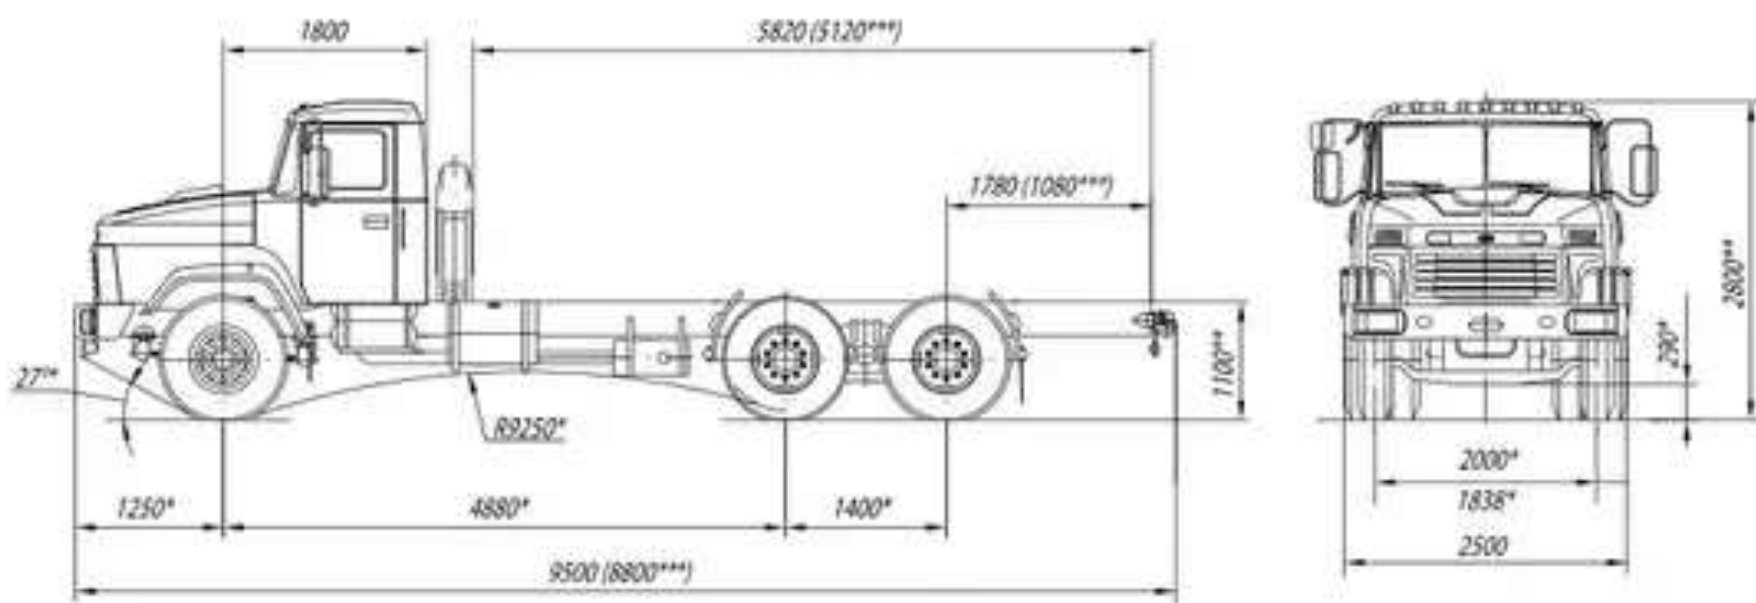

Креслення сміттєвоза з системою мультіліфт КраЗ-65053 (ВВЧ 120)

Контактний телефон:
+38(097) 746-67-04
+38(099) 632-13-31
+38(044) 232-02-98

Адреса: Україна, 04060, м. Київ,
вул. Ризька, буд. 73-г, офіс 7
E-mail: tovkst@gmail.com
Website: kievspecteh.com

Код ЄДРПОУ 42623361.
IBAN UA573282090000026003000003717
в АТ «АБ «Південний».