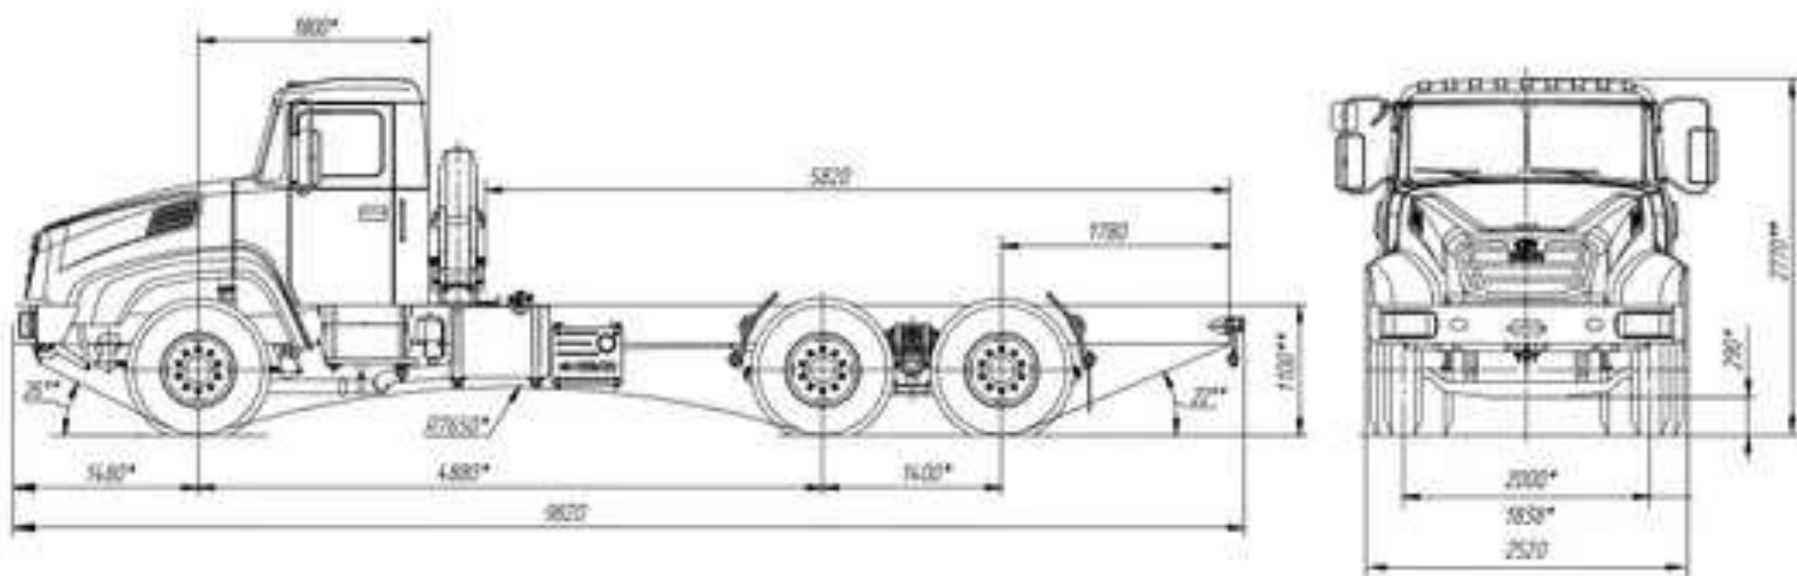

Креслення сміттєвоза з системою мультіліфт КраЗ-65053 (МІР)

Контактний телефон:
+38(097) 746-67-04
+38(099) 632-13-31
+38(044) 232-02-98

Адреса: Україна, 04060, м. Київ,
вул. Ризька, буд. 73-г, офіс 7
E-mail: tovkst@gmail.com
Website: kievspecteh.com

Код ЄДРПОУ 42623361.
IBAN UA573282090000026003000003717
в АТ «АБ «Південний».