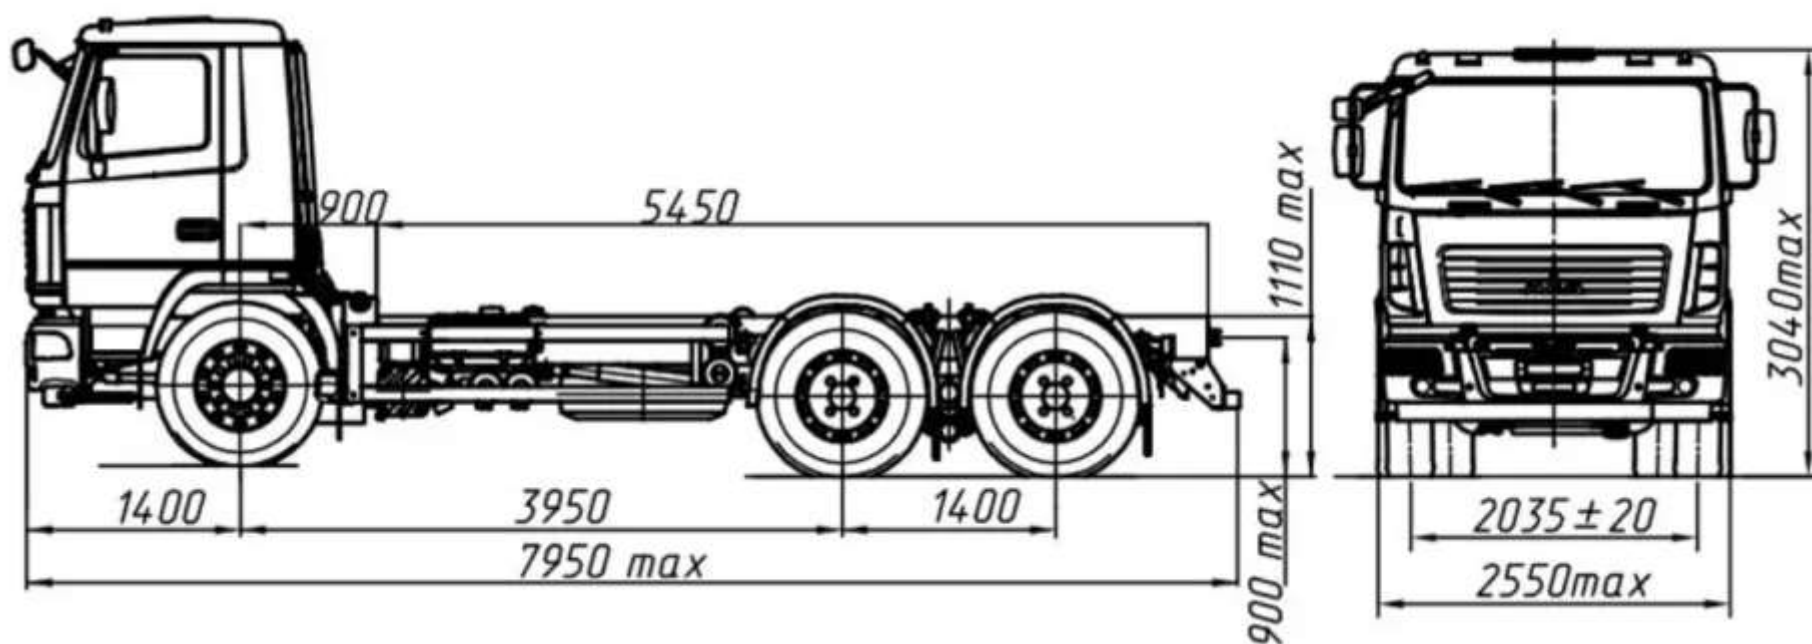

Креслення сміттєвоза з системою мультіліфт на базі МАЗ 6312

Контактний телефон:
+38(097) 746-67-04
+38(099) 632-13-31
+38(044) 232-02-98

Адреса: Україна, 04060, м. Київ,
вул. Ризька, буд. 73-г, офіс 7
E-mail: tovkst@gmail.com
Website: kievspecteh.com

Код ЄДРПОУ 42623361.
IBAN UA573282090000026003000003717
в АТ «АБ «Південний».