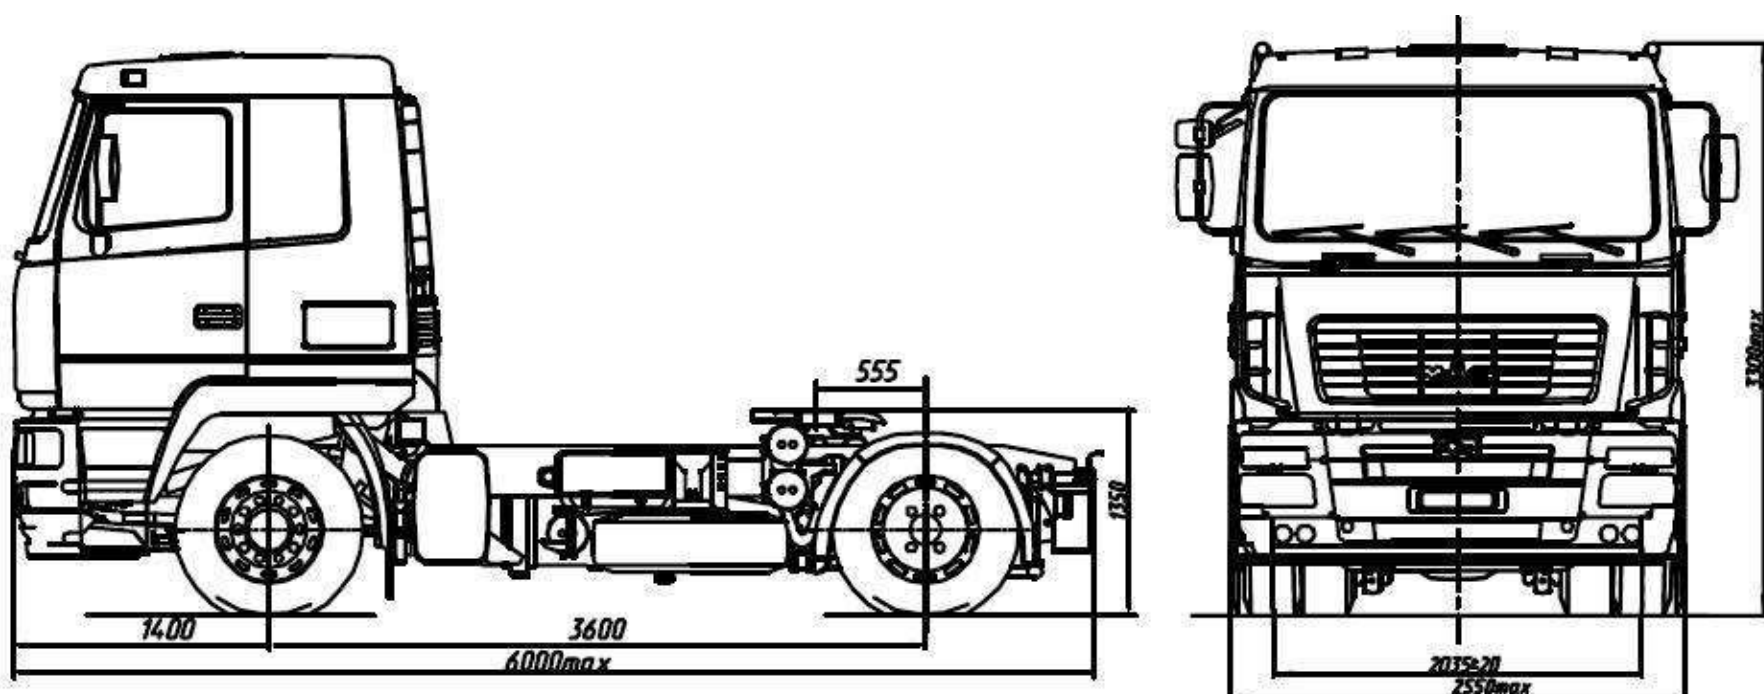

Креслення МАЗ Корнет 4х2

Контактний телефон:
+38(097) 746-67-04
+38(099) 632-13-31
+38(044) 232-02-98

Адреса: Україна, 04060, м. Київ,
вул. Ризька, буд. 73-г, офіс 7
E-mail: tovkst@gmail.com
Website: kievspecteh.com

Код ЄДРПОУ 42623361.
IBAN UA573282090000026003000003717
в АТ «АБ «Південний».