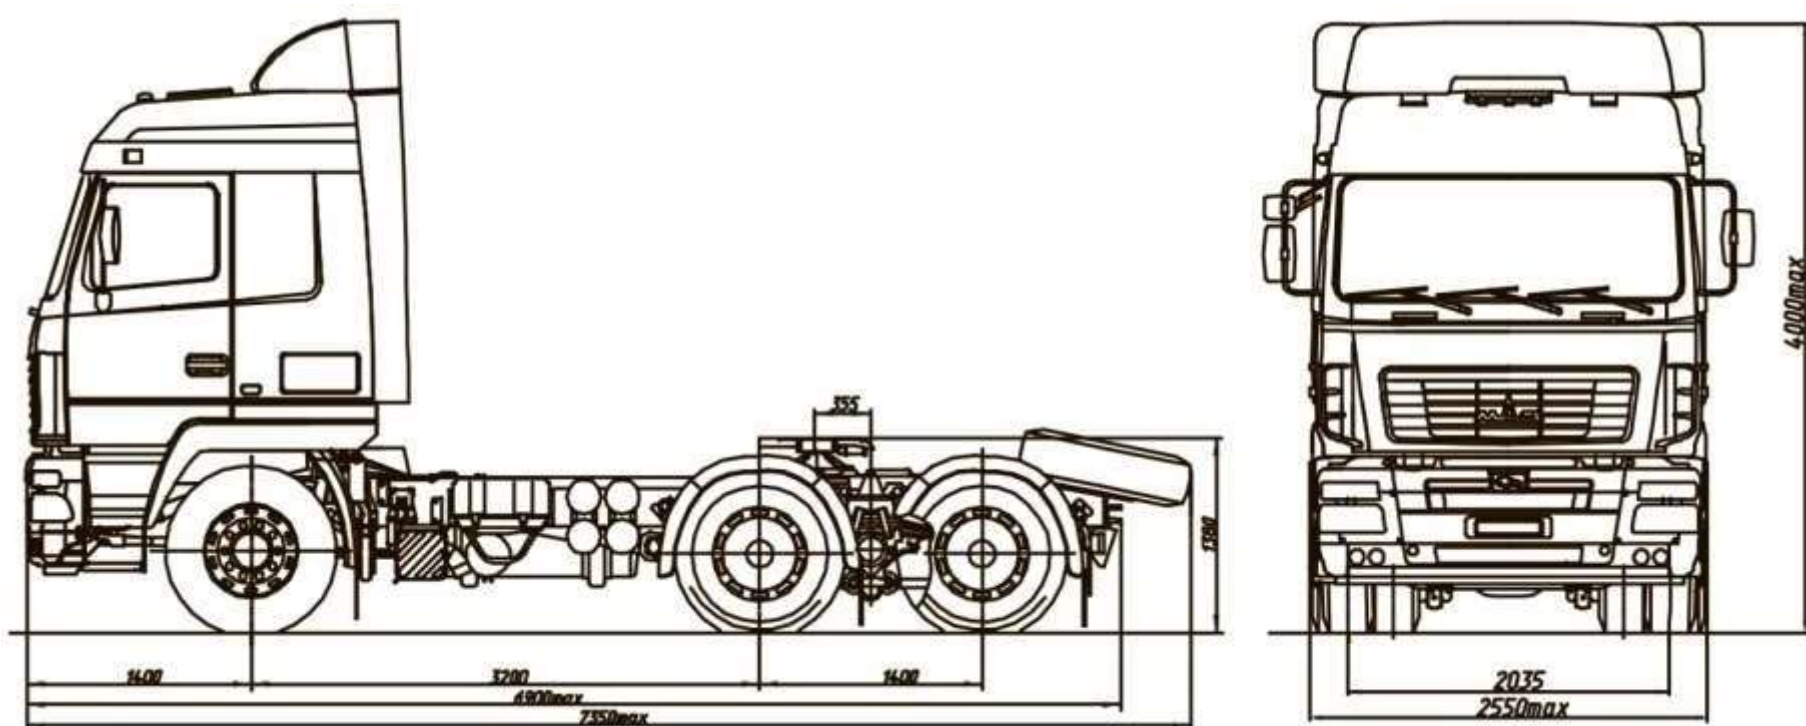

Креслення МАЗ-6430С9-570-020 (ЄВРО-5)

Контактний телефон:
+38(097) 746-67-04
+38(099) 632-13-31
+38(044) 232-02-98

Адреса: Україна, 04060, м. Київ,
вул. Ризька, буд. 73-г, офіс 7
E-mail: tovkst@gmail.com
Website: kievspecteh.com

Код ЄДРПОУ 42623361.
IBAN UA573282090000026003000003717
в АТ «АБ «Південний».